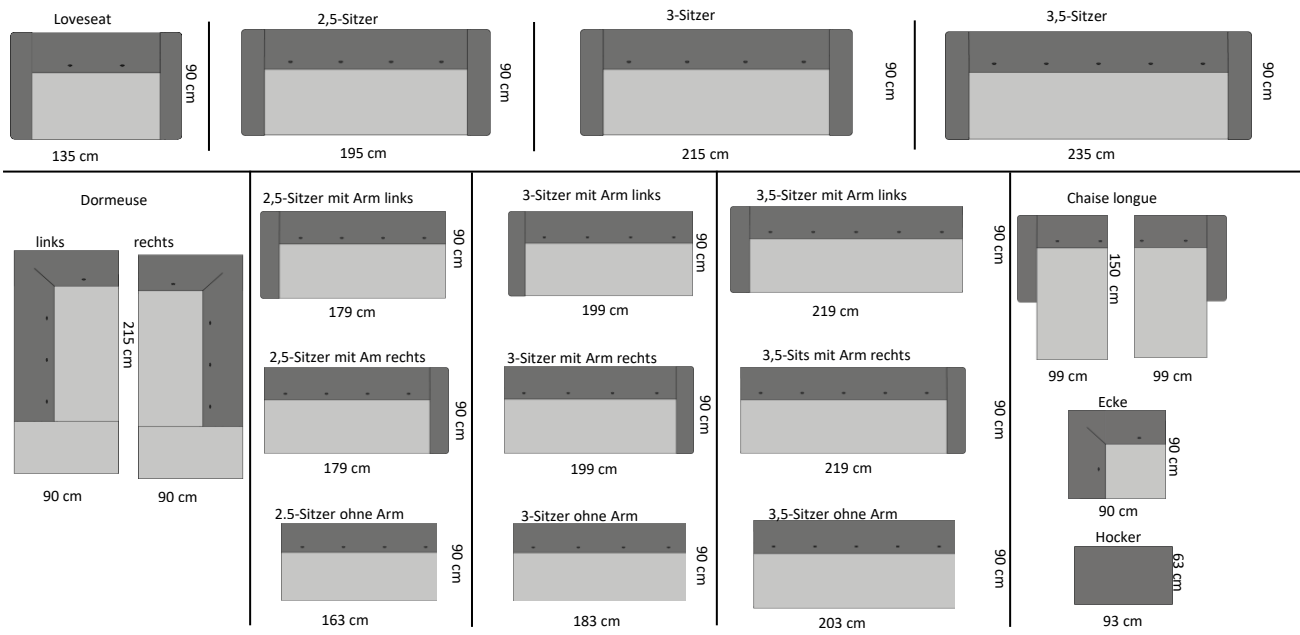

Beine möglich in Holz Eiche Öl ( 8 x 8 x 13 cm (Höhe wie im Standard))

Eichenbeine in Lack, chalk Öl oder Beizfarben

Ölfarben Eiche: bianco / pebble

Loveseat lieferbar mit 2 Knöpfen im Innen- und / oder Hinterrücken: In Farbe Loveseat oder in Kontrastfarbe > Wahl

Wahl zwischen Ledergruppe 1, 2, Stoffgruppe A, B

Chaise longue lieferbar mit 2 Knöpfen im Innen- und / oder Hinterrücken:

In Farbe Chaise longue oder in Kontrastfarbe > Wahl zwischen Ledergruppe 1, 2, Stoffgruppe A, B

Eck Element lieferbar mit 2 Knöpfen im Innenrücken (1 Knopf pro Teil) und / oder Hinterrücken (2 Knöpfen pro Teil)

In Farbe Eck Element oder in Kontrastfarbe > Wahl zwischen Ledergruppe 1, 2, Stoffgruppe A, B

**ACHTUNG: Alle angegebenen Maße sind circa-Maße!**