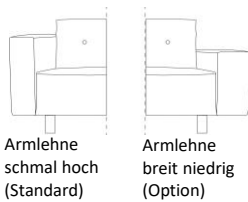

Möbel Letz GmbH  
Am Gewerbepark 11  
06895 Zahna-Elster

Tel.: 035383 - 6018 50

Fax.: 035383 - 6018 17

ODIN - Sofa	B	x	T	x	H	Leder1	Leder 2	Stoff A	Stoff B	Stoff C	Stoff D
Loveseat	135	x	90	x	76,5 cm						
2,5-Sitzer**	195	x	90	x	76,5 cm						
3-Sitzer**	215	x	90	x	76,5 cm						
3,5-Sitzer***	235	x	90	x	76,5 cm						
2,5-Sitzer mit 1 Armlehne*/**	179	x	90	x	76,5 cm						
3-Sitzer mit 1 Armlehne*/**	199	x	90	x	76,5 cm						
3,5-Sitzer mit 1 Armlehne*/***	219	x	90	x	76,5 cm						
2,5-Sitzer ohne Armlehne	163	x	90	x	76,5 cm						
3-Sitzer ohne Armlehne	183	x	90	x	76,5 cm						
3,5-Sitzer ohne Armlehne	203	x	90	x	76,5 cm						
Dormeuse links oder rechts vorstehend	90	x	215	x	76,5 cm						
Chaise longue	99	x	150	x	76,5 cm						
Eckelement	90	x	90	x	76,5 cm						
Hocker	93	x	63	x	44 cm						

Armlehne  
schmal hoch  
(Standard)

Armlehne  
breit niedrig  
(Option)

Beine in BP100 anthrazit

Standard mit Armlehne "schmal hoch" (B 16 x T 90 x H 54,5 cm)

Standard ohne Knöpfe

\*Armlehne links oder rechts vorstehend (zwecks Ecke) (bei Bestellung