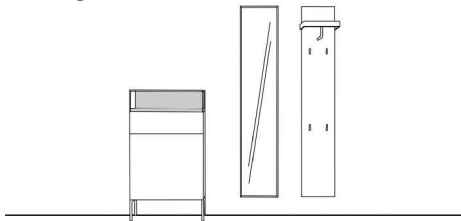

Vorschläge

Vorschlag 1

Breite: 170 cm
 Höhe: 198 cm
 Tiefe: 35 cm

Anzahl	Art.-Nr.	Bezeichnung
1	58714 li	Korpus 1 Tür 1 Schubkasten Glasaufsatz mit Boden (26 mm) und Rückwand 87H 60B 35T
2	27950	Doppelfuß schwarz 18H 35T
1	58733	Spiegel mit 10 mm Rahmen 5R 30B 7T
1	58720	Garderobenpaneel Taschenhaken schwarz 5R 30B 7T

Vorschlag 2

Breite: 210 cm
 Höhe: 198 cm
 Tiefe: 35 cm

Anzahl	Art.-Nr.	Bezeichnung
1	58710 li	Korpus 1 Tür 2 Schubkästen Glasaufsatz mit Boden (26 mm) und Rückwand 51H 120B 35T
1	58732	Spiegel mit 10 mm Rahmen 5R 60B 7T
1	58720	Garderobenpaneel Taschenhaken schwarz 5R 30B 7T
1	58722	Regal 10 mm 5R 30B 7T