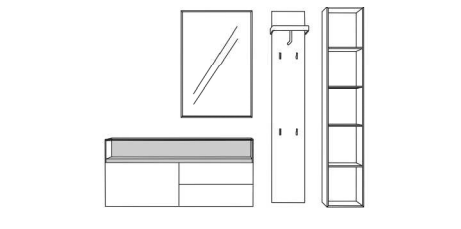

Vorschläge

Vorschlag 1

Breite: 170 cm
 Höhe: 198 cm
 Tiefe: 35 cm

Anzahl	Art.-Nr.	Bezeichnung
1	58714 li	Korpus 1 Tür 1 Schubkasten Glasaufsatz mit Boden (26 mm) und Rückwand 87H 60B 35T
2	27950	Doppelfuß schwarz 18H 35T
1	58733	Spiegel mit 10 mm Rahmen 5R 30B 7T
1	58720	Garderobenpaneel Taschenhaken schwarz 5R 30B 7T

Vorschlag 2

Breite: 210 cm
 Höhe: 198 cm
 Tiefe: 35 cm

Anzahl	Art.-Nr.	Bezeichnung
1	58710 li	Korpus 1 Tür 2 Schubkästen Glasaufsatz mit Boden (26 mm) und Rückwand 51H 120B 35T
1	58732	Spiegel mit 10 mm Rahmen 5R 60B 7T
1	58720	Garderobenpaneel Taschenhaken schwarz 5R 30B 7T
1	58722	Regal 10 mm 5R 30B 7T