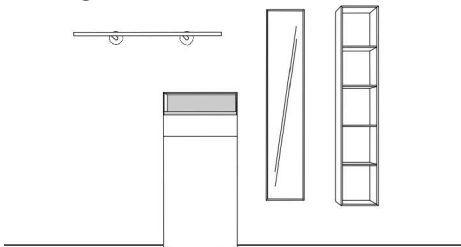

Vorschläge

Vorschlag 1

Breite: 170 cm
 Höhe: 198 cm
 Tiefe: 35 cm

Anzahl	Art.-Nr.	Bezeichnung
1	58714 li	Korpus 1 Tür 1 Schubkasten Glasaufsatz mit Boden (26 mm) und Rückwand 87H 60B 35T
2	27950	Doppelfuß schwarz 18H 35T
1	58733	Spiegel mit 10 mm Rahmen 5R 30B 7T
1	58720	Garderobenpaneel Taschenhaken schwarz 5R 30B 7T

Vorschlag 2

Breite: 210 cm
 Höhe: 198 cm
 Tiefe: 35 cm

Anzahl	Art.-Nr.	Bezeichnung
1	58710 li	Korpus 1 Tür 2 Schubkästen Glasaufsatz mit Boden (26 mm) und Rückwand 51H 120B 35T
1	58732	Spiegel mit 10 mm Rahmen 5R 60B 7T
1	58720	Garderobenpaneel Taschenhaken schwarz 5R 30B 7T
1	58722	Regal 10 mm 5R 30B 7T

Vorschlag 3

Breite: 220 cm
 Höhe: 198 cm
 Tiefe: 35 cm

Anzahl	Art.-Nr.	Bezeichnung
1	58716 li	Korpus 1 Tür 1 Schubkasten Glasaufsatz mit Boden (26 mm) und Rückwand 123H 60B 35T
1	58733	Spiegel mit 10 mm Rahmen 5R 30B 7T
1	58722	Regal 10 mm 5R 30B 7T
1	90802	Trumpet Garderobenstange schwarz waagrecht 120B 26T