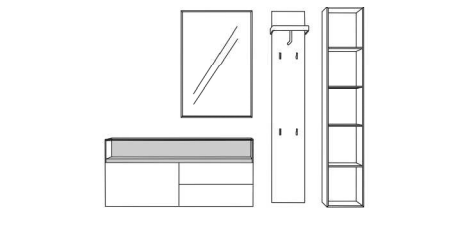

STANDARD
Drehfuß, 18 mm

Alternative mit Aufpreis
Doppelfuß, 18 cm

KAYA

Vorschläge

Vorschlag 1

Breite: 170 cm
 Höhe: 198 cm
 Tiefe: 35 cm

Anzahl	Art.-Nr.	Bezeichnung
1	58714 li	Korpus 1 Tür 1 Schubkasten Glasaufsatz mit Boden (26 mm) und Rückwand 87H 60B 35T
2	27950	Doppelfuß schwarz 18H 35T
1	58733	Spiegel mit 10 mm Rahmen 5R 30B 7T
1	58720	Garderobenpaneel Taschenhaken schwarz 5R 30B 7T

Vorschlag 2

Breite: 210 cm
 Höhe: 198 cm
 Tiefe: 35 cm

Anzahl	Art.-Nr.	Bezeichnung
1	58710 li	Korpus 1 Tür 2 Schubkästen Glasaufsatz mit Boden (26 mm) und Rückwand 51H 120B 35T
1	58732	Spiegel mit 10 mm Rahmen 5R 60B 7T
1	58720	Garderobenpaneel Taschenhaken schwarz 5R 30B 7T
1	58722	Regal 10 mm 5R 30B 7T