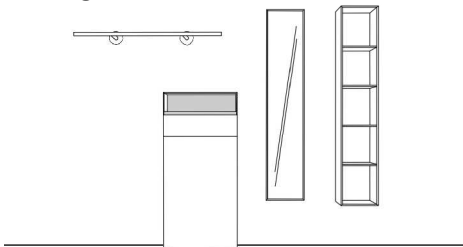

STANDARD
Drehfuß, 18 mm

Alternative mit Aufpreis
Doppelfuß, 18 cm

KAYA

Vorschläge

Vorschlag 1

Breite: 170 cm
 Höhe: 198 cm
 Tiefe: 35 cm

Anzahl	Art.-Nr.	Bezeichnung
1	58714 li	Korpus 1 Tür 1 Schubkasten Glasaufsatz mit Boden (26 mm) und Rückwand 87H 60B 35T
2	27950	Doppelfuß schwarz 18H 35T
1	58733	Spiegel mit 10 mm Rahmen 5R 30B 7T
1	58720	Garderobenpaneel Taschenhaken schwarz 5R 30B 7T

Vorschlag 2

Breite: 210 cm
 Höhe: 198 cm
 Tiefe: 35 cm

Anzahl	Art.-Nr.	Bezeichnung
1	58710 li	Korpus 1 Tür 2 Schubkästen Glasaufsatz mit Boden (26 mm) und Rückwand 51H 120B 35T
1	58732	Spiegel mit 10 mm Rahmen 5R 60B 7T
1	58720	Garderobenpaneel Taschenhaken schwarz 5R 30B 7T
1	58722	Regal 10 mm 5R 30B 7T

Vorschlag 3

Breite: 220 cm
 Höhe: 198 cm
 Tiefe: 35 cm

Anzahl	Art.-Nr.	Bezeichnung
1	58716 li	Korpus 1 Tür 1 Schubkasten Glasaufsatz mit Boden (26 mm) und Rückwand 123H 60B 35T
1	58733	Spiegel mit 10 mm Rahmen 5R 30B 7T
1	58722	Regal 10 mm 5R 30B 7T
1	90802	Trumpet Garderobenstange schwarz waagrecht 120B 26T