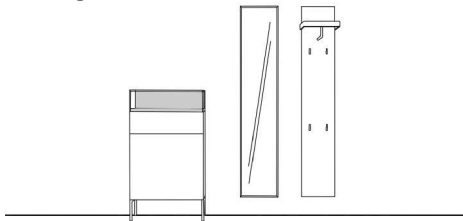

STANDARD
Drehfuß, 18 mm

Alternative mit Aufpreis
Doppelfuß, 18 cm

KAYA

Vorschläge

Vorschlag 1

Breite: 170 cm
 Höhe: 198 cm
 Tiefe: 35 cm

Anzahl	Art.-Nr.	Bezeichnung
1	58714 li	Korpus 1 Tür 1 Schubkasten Glasaufsatz mit Boden (26 mm) und Rückwand 87H 60B 35T
2	27950	Doppelfuß schwarz 18H 35T
1	58733	Spiegel mit 10 mm Rahmen 5R 30B 7T
1	58720	Garderobenpaneel Taschenhaken schwarz 5R 30B 7T

Vorschlag 2

Breite: 210 cm
 Höhe: 198 cm
 Tiefe: 35 cm

Anzahl	Art.-Nr.	Bezeichnung
1	58710 li	Korpus 1 Tür 2 Schubkästen Glasaufsatz mit Boden (26 mm) und Rückwand 51H 120B 35T
1	58732	Spiegel mit 10 mm Rahmen 5R 60B 7T
1	58720	Garderobenpaneel Taschenhaken schwarz 5R 30B 7T
1	58722	Regal 10 mm 5R 30B 7T