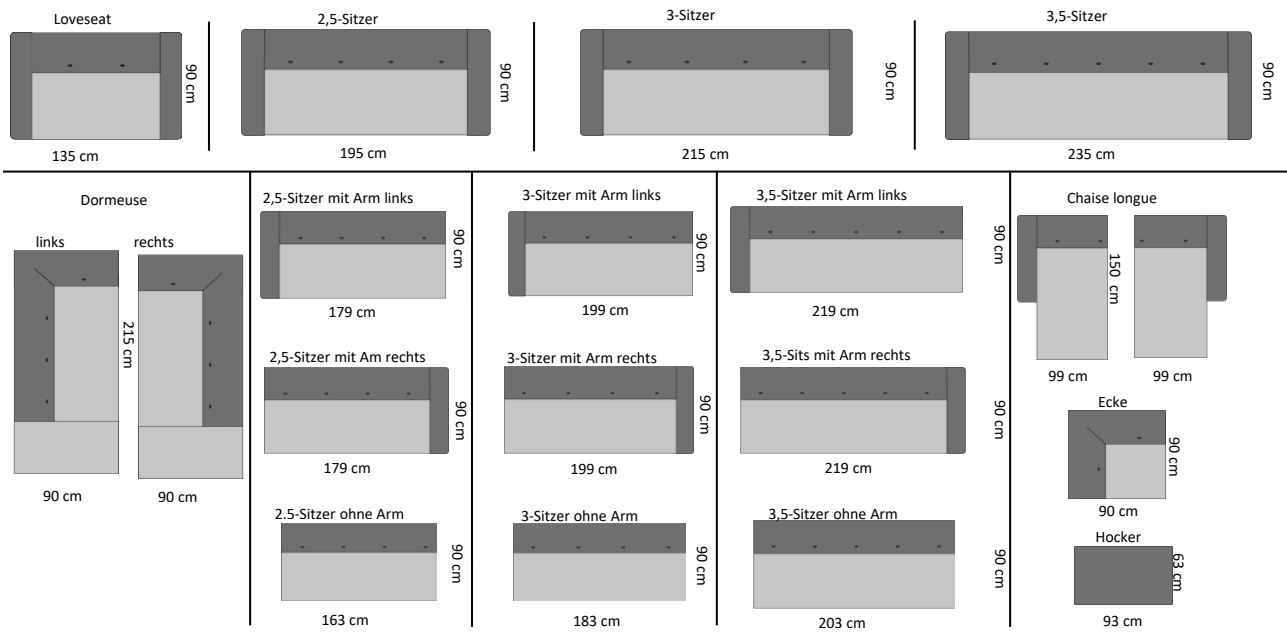

Armlehne
schmal hoch
(Standard)

Armlehne
breit niedrig
(Option)

Beine in BP100 anthrazit

Standard mit Armlehne "schmal hoch" (B 16 x T 90 x H 54,5 cm)

Standard ohne Knöpfe

*Armlehne links oder rechts vorstehend (zwecks Ecke) (bei Bestellung

Wahl zwischen Ledergruppe 1, 2, Stoffgruppe A, B

Chaise longue lieferbar mit 2 Knöpfen im Innen- und / oder Hinterrücken:

In Farbe Chaise longue oder in Kontrastfarbe > Wahl zwischen Ledergruppe 1, 2, Stoffgruppe A, B

Eck Element lieferbar mit 2 Knöpfen im Innenrücken (1 Knopf pro Teil) und / oder Hinterrücken (2 Knöpfen pro Teil)

In Farbe Eck Element oder in Kontrastfarbe > Wahl zwischen Ledergruppe 1, 2, Stoffgruppe A, B

ACHTUNG: Alle angegebenen Maße sind circa-Maße!