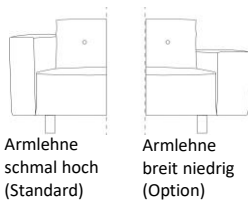

Möbel Letz GmbH
Am Gewerbepark 11
06895 Zahna-Elster

Tel.: 035383 - 6018 50

Fax.: 035383 - 6018 17

ODIN - Sofa	B	x	T	x	H	Leder1	Leder 2	Stoff A	Stoff B	Stoff C	Stoff D
Loveseat	135	x	90	x	76,5 cm						
2,5-Sitzer**	195	x	90	x	76,5 cm						
3-Sitzer**	215	x	90	x	76,5 cm						
3,5-Sitzer***	235	x	90	x	76,5 cm						
2,5-Sitzer mit 1 Armlehne*/**	179	x	90	x	76,5 cm						
3-Sitzer mit 1 Armlehne*/**	199	x	90	x	76,5 cm						
3,5-Sitzer mit 1 Armlehne*/***	219	x	90	x	76,5 cm						
2,5-Sitzer ohne Armlehne	163	x	90	x	76,5 cm						
3-Sitzer ohne Armlehne	183	x	90	x	76,5 cm						
3,5-Sitzer ohne Armlehne	203	x	90	x	76,5 cm						
Dormeuse links oder rechts vorstehend	90	x	215	x	76,5 cm						
Chaise longue	99	x	150	x	76,5 cm						
Eckelement	90	x	90	x	76,5 cm						
Hocker	93	x	63	x	44 cm						

Armlehne
schmal hoch
(Standard)

Armlehne
breit niedrig
(Option)

Beine in BP100 anthrazit

Standard mit Armlehne "schmal hoch" (B 16 x T 90 x H 54,5 cm)

Standard ohne Knöpfe

*Armlehne links oder rechts vorstehend (zwecks Ecke) (bei Bestellung