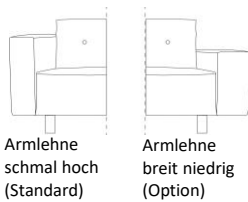

Armlehne  
schmal hoch  
(Standard)

Armlehne  
breit niedrig  
(Option)

Beine in BP100 anthrazit

Standard mit Armlehne "schmal hoch" (B 16 x T 90 x H 54,5 cm)

Standard ohne Knöpfe

\*Armlehne links oder rechts vorstehend (zwecks Ecke) (bei Bestellung