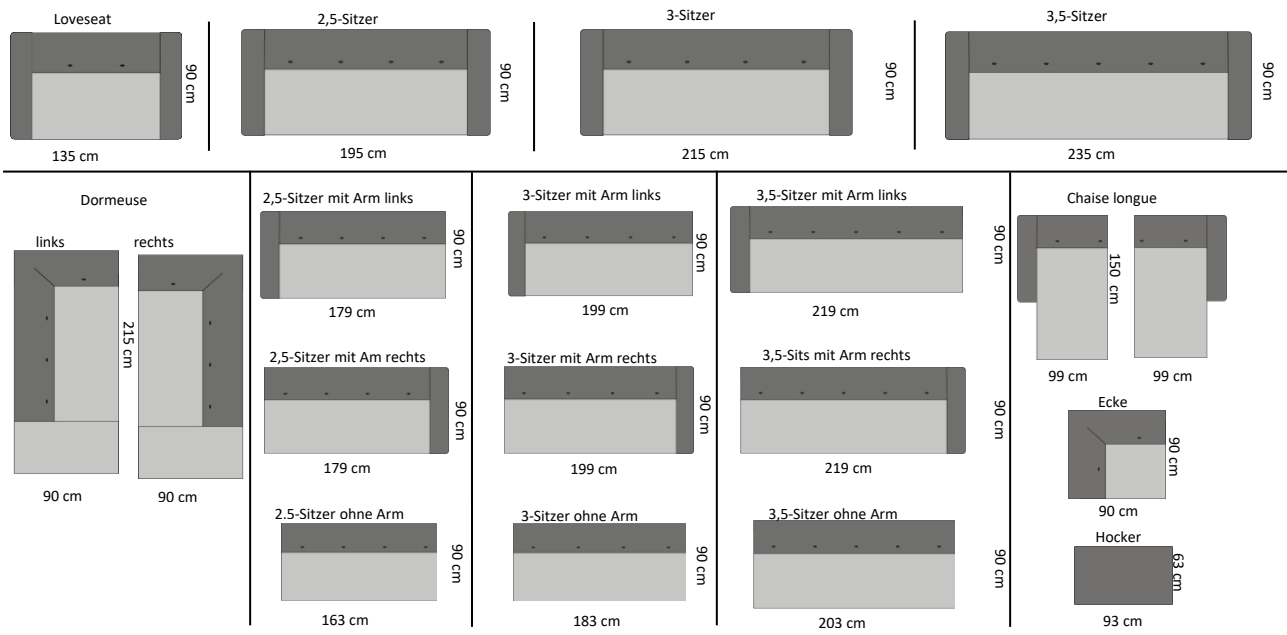

Beine möglich in Holz Eiche Öl ( 8 x 8 x 13 cm (Höhe wie im Standard))

Eichenbeine in Lack, chalk Öl oder Beizfarben

Ölfarben Eiche: bianco / pebble

Loveseat lieferbar mit 2 Knöpfen im Innen- und / oder Hinterrücken: In Farbe Loveseat oder in Kontrastfarbe > Wahl

Wahl zwischen Ledergruppe 1, 2, Stoffgruppe A, B

Chaise longue lieferbar mit 2 Knöpfen im Innen- und / oder Hinterrücken:

In Farbe Chaise longue oder in Kontrastfarbe > Wahl zwischen Ledergruppe 1, 2, Stoffgruppe A, B

Eck Element lieferbar mit 2 Knöpfen im Innenrücken (1 Knopf pro Teil) und / oder Hinterrücken (2 Knöpfen pro Teil)

In Farbe Eck Element oder in Kontrastfarbe > Wahl zwischen Ledergruppe 1, 2, Stoffgruppe A, B

**ACHTUNG: Alle angegebenen Maße sind circa-Maße!**