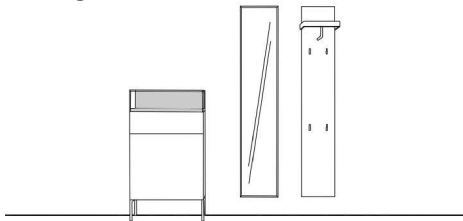

Doppelfuß, 18 cm

KAYA

Vorschläge

Vorschlag 1

Breite: 170 cm
 Höhe: 198 cm
 Tiefe: 35 cm

Anzahl	Art.-Nr.	Bezeichnung
1	58714 li	Korpus 1 Tür 1 Schubkasten Glasaufsatz mit Boden (26 mm) und Rückwand 87H 60B 35T
2	27950	Doppelfuß schwarz 18H 35T
1	58733	Spiegel mit 10 mm Rahmen 5R 30B 7T
1	58720	Garderobenpaneel Taschenhaken schwarz 5R 30B 7T