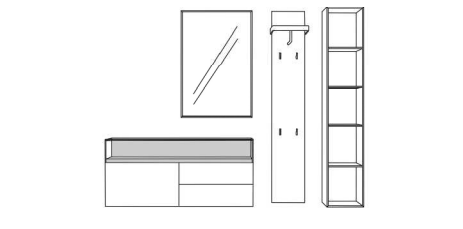

Doppelfuß, 18 cm

KAYA

Vorschläge

Vorschlag 1

Breite: 170 cm
 Höhe: 198 cm
 Tiefe: 35 cm

Anzahl	Art.-Nr.	Bezeichnung
1	58714 li	Korpus 1 Tür 1 Schubkasten Glasaufsatz mit Boden (26 mm) und Rückwand 87H 60B 35T
2	27950	Doppelfuß schwarz 18H 35T
1	58733	Spiegel mit 10 mm Rahmen 5R 30B 7T
1	58720	Garderobenpaneel Taschenhaken schwarz 5R 30B 7T

Vorschlag 2

Breite: 210 cm
 Höhe: 198 cm
 Tiefe: 35 cm

Anzahl	Art.-Nr.	Bezeichnung
1	58710 li	Korpus 1 Tür 2 Schubkästen Glasaufsatz mit Boden (26 mm) und Rückwand 51H 120B 35T
1	58732	Spiegel mit 10 mm Rahmen 5R 60B 7T
1	58720	Garderobenpaneel Taschenhaken schwarz 5R 30B 7T
1	58722	Regal 10 mm 5R 30B 7T