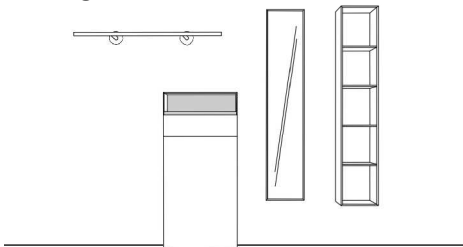

Doppelfuß, 18 cm

KAYA

Vorschläge

Vorschlag 1

Breite: 170 cm
 Höhe: 198 cm
 Tiefe: 35 cm

Anzahl	Art.-Nr.	Bezeichnung
1	58714 li	Korpus 1 Tür 1 Schubkasten Glasaufsatz mit Boden (26 mm) und Rückwand 87H 60B 35T
2	27950	Doppelfuß schwarz 18H 35T
1	58733	Spiegel mit 10 mm Rahmen 5R 30B 7T
1	58720	Garderobenpaneel Taschenhaken schwarz 5R 30B 7T

Vorschlag 2

Breite: 210 cm
 Höhe: 198 cm
 Tiefe: 35 cm

Anzahl	Art.-Nr.	Bezeichnung
1	58710 li	Korpus 1 Tür 2 Schubkästen Glasaufsatz mit Boden (26 mm) und Rückwand 51H 120B 35T
1	58732	Spiegel mit 10 mm Rahmen 5R 60B 7T
1	58720	Garderobenpaneel Taschenhaken schwarz 5R 30B 7T
1	58722	Regal 10 mm 5R 30B 7T

Vorschlag 3

Breite: 220 cm
 Höhe: 198 cm
 Tiefe: 35 cm

Anzahl	Art.-Nr.	Bezeichnung
1	58716 li	Korpus 1 Tür 1 Schubkasten Glasaufsatz mit Boden (26 mm) und Rückwand 123H 60B 35T
1	58733	Spiegel mit 10 mm Rahmen 5R 30B 7T
1	58722	Regal 10 mm 5R 30B 7T
1	90802	Trumpet Garderobenstange schwarz waagrecht 120B 26T