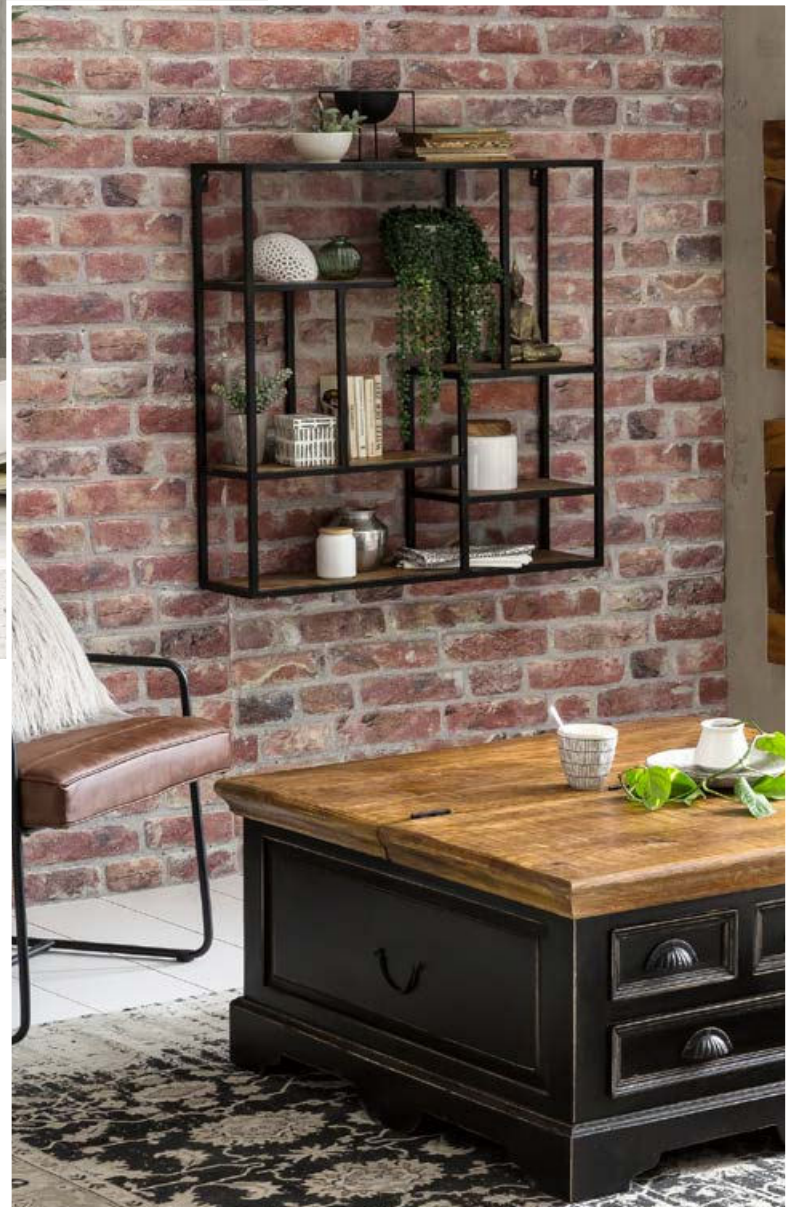

Armlehnstuhl SAMBA 09563-30
21.6"Wx21.6"Dx37.4"H /
55 x 55 x 95 cm

Wandregal 09231-01
29.5"Wx7.9"Dx29.5"H
75 x 20 x 75 cm

Wandregal 09230-01
31.5"Wx7.9"Dx31.5"H
80 x 20 x 80 cm

Couchtischtruhe/coffee table chest 5894-11
35.4"Wx35.4"D"18.5"H
90 x 90 x 47 cm