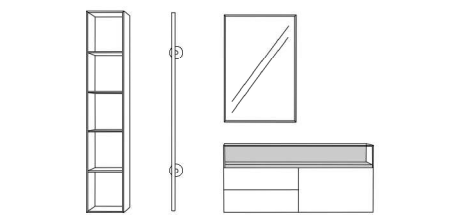

Breite: 140 cm
 Höhe: 180 cm
 Tiefe: 35 cm

Vorschlag 6

Anzahl	Art.-Nr.	Bezeichnung
1	58713 re	Korpus 4 Schubkästen 1 Tür 1 Einlegeboden Glasaufsatz mit Boden (26 mm) und Rückwand 87H 120B 35T
2	27950	Doppelfuß schwarz 18H 35T
1	58733	Spiegel mit 10 mm Rahmen 5R 30B 7T
1	58722	Regal 10 mm 5R 30B 7T
1	90804	Trumpet Garderobenstange schwarz waagrecht 160B 26T

Breite: 320 cm
 Höhe: 198 cm
 Tiefe: 35 cm

Vorschlag 7

Anzahl	Art.-Nr.	Bezeichnung
1	58720	Paneel mit Garderobenstange und 4 Taschenhaken in schwarz 5R 3B 7T
1	58733	Spiegel mit 10 mm Rahmen 5R 30B 7T
1	58709 re	Korpus 2 Türen 2 Einlegeböden Glasaufsatz mit Boden (26 mm) und Rückwand 87H 90B 35T
2	27950	Doppelfuß schwarz 18H 35T

Breite: 190 cm
 Höhe: 198 cm
 Tiefe: 35 cm

Vorschlag 8

Anzahl	Art.-Nr.	Bezeichnung
1	58722	Regal 10 mm 5R 30B 7T
1	90804	Trumpet Garderobenstange schwarz senkrecht 160B 26T
1	58732	Spiegel mit 10 mm Rahmen 5R 60B 7T
1	58711 re	Korpus 2 Schubkästen 1 Tür Glasaufsatz mit Boden (26 mm) und Rückwand 51H 120B 35T