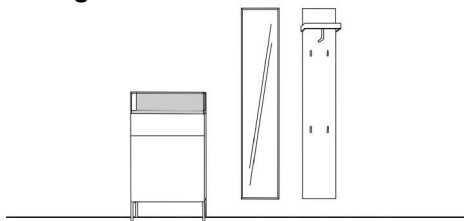

Doppelfuß, 18 cm

KAYA

Vorschläge

Vorschlag 1

Breite: 170 cm
 Höhe: 198 cm
 Tiefe: 35 cm

Anzahl	Art.-Nr.	Bezeichnung
1	58714 li	Korpus 1 Tür 1 Schubkasten Glasaufsatz mit Boden (26 mm) und Rückwand 87H 60B 35T
2	27950	Doppelfuß schwarz 18H 35T
1	58733	Spiegel mit 10 mm Rahmen 5R 30B 7T
1	58720	Garderobenpaneel Taschenhaken schwarz 5R 30B 7T