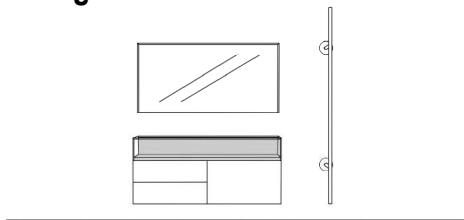

KAYA

Vorschläge

Vorschlag 5

Anzahl	Art.-Nr.	Bezeichnung
1	58711 re	Korpus 1 Tür 2 Schubkästen Glasaufsatz mit Boden (26 mm) und Rückwand 51H 120B 35T
1	58730	Spiegel mit 10 mm Rahmen 60H 120B 7T
1	90804	Trumpet Garderobenstange schwarz senkrecht 160B 26T

Breite: 140 cm
Höhe: 180 cm
Tiefe: 35 cm