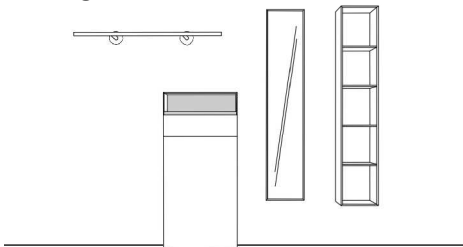

Vorschläge

Vorschlag 1

Breite: 170 cm
 Höhe: 198 cm
 Tiefe: 35 cm

Anzahl	Art.-Nr.	Bezeichnung
1	58714 li	Korpus 1 Tür 1 Schubkasten Glasaufsatz mit Boden (26 mm) und Rückwand 87H 60B 35T
2	27950	Doppelfuß schwarz 18H 35T
1	58733	Spiegel mit 10 mm Rahmen 5R 30B 7T
1	58720	Garderobenpaneel Taschenhaken schwarz 5R 30B 7T

Vorschlag 2

Breite: 210 cm
 Höhe: 198 cm
 Tiefe: 35 cm

Anzahl	Art.-Nr.	Bezeichnung
1	58710 li	Korpus 1 Tür 2 Schubkästen Glasaufsatz mit Boden (26 mm) und Rückwand 51H 120B 35T
1	58732	Spiegel mit 10 mm Rahmen 5R 60B 7T
1	58720	Garderobenpaneel Taschenhaken schwarz 5R 30B 7T
1	58722	Regal 10 mm 5R 30B 7T

Vorschlag 3

Breite: 220 cm
 Höhe: 198 cm
 Tiefe: 35 cm

Anzahl	Art.-Nr.	Bezeichnung
1	58716 li	Korpus 1 Tür 1 Schubkasten Glasaufsatz mit Boden (26 mm) und Rückwand 123H 60B 35T
1	58733	Spiegel mit 10 mm Rahmen 5R 30B 7T
1	58722	Regal 10 mm 5R 30B 7T
1	90802	Trumpet Garderobenstange schwarz waagrecht 120B 26T