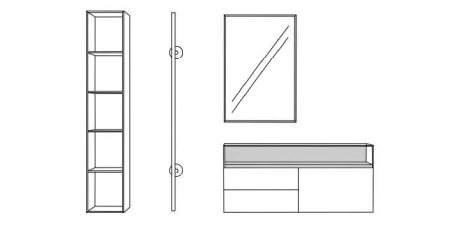

Breite: 140 cm
 Höhe: 180 cm
 Tiefe: 35 cm

Vorschlag 6

Anzahl	Art.-Nr.	Bezeichnung
1	58713 re	Korpus 4 Schubkästen 1 Tür 1 Einlegeboden Glasaufsatz mit Boden (26 mm) und Rückwand 87H 120B 35T
2	27950	Doppelfuß schwarz 18H 35T
1	58733	Spiegel mit 10 mm Rahmen 5R 30B 7T
1	58722	Regal 10 mm 5R 30B 7T
1	90804	Trumpet Garderobenstange schwarz waagrecht 160B 26T

Breite: 320 cm
 Höhe: 198 cm
 Tiefe: 35 cm

Vorschlag 7

Anzahl	Art.-Nr.	Bezeichnung
1	58720	Paneel mit Garderobenstange und 4 Taschenhaken in schwarz 5R 3B 7T
1	58733	Spiegel mit 10 mm Rahmen 5R 30B 7T
1	58709 re	Korpus 2 Türen 2 Einlegeböden Glasaufsatz mit Boden (26 mm) und Rückwand 87H 90B 35T
2	27950	Doppelfuß schwarz 18H 35T

Breite: 190 cm
 Höhe: 198 cm
 Tiefe: 35 cm

Vorschlag 8

Anzahl	Art.-Nr.	Bezeichnung
1	58722	Regal 10 mm 5R 30B 7T
1	90804	Trumpet Garderobenstange schwarz senkrecht 160B 26T
1	58732	Spiegel mit 10 mm Rahmen 5R 60B 7T
1	58711 re	Korpus 2 Schubkästen 1 Tür Glasaufsatz mit Boden (26 mm) und Rückwand 51H 120B 35T