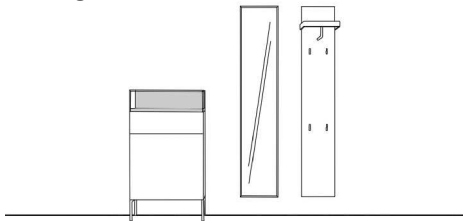

Vorschläge

Vorschlag 1

Breite: 170 cm
 Höhe: 198 cm
 Tiefe: 35 cm

Anzahl	Art.-Nr.	Bezeichnung
1	58714 li	Korpus 1 Tür 1 Schubkasten Glasaufsatz mit Boden (26 mm) und Rückwand 87H 60B 35T
2	27950	Doppelfuß schwarz 18H 35T
1	58733	Spiegel mit 10 mm Rahmen 5R 30B 7T
1	58720	Garderobenpaneel Taschenhaken schwarz 5R 30B 7T