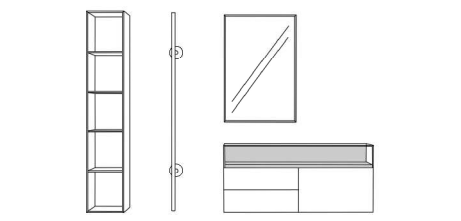

Breite: 140 cm
 Höhe: 180 cm
 Tiefe: 35 cm

Vorschlag 6

Anzahl	Art.-Nr.	Bezeichnung
1	58713 re	Korpus 4 Schubkästen 1 Tür 1 Einlegeboden Glasaufsatz mit Boden (26 mm) und Rückwand 87H 120B 35T
2	27950	Doppelfuß schwarz 18H 35T
1	58733	Spiegel mit 10 mm Rahmen 5R 30B 7T
1	58722	Regal 10 mm 5R 30B 7T
1	90804	Trumpet Garderobenstange schwarz waagrecht 160B 26T

Breite: 320 cm
 Höhe: 198 cm
 Tiefe: 35 cm

Vorschlag 7

Anzahl	Art.-Nr.	Bezeichnung
1	58720	Paneel mit Garderobenstange und 4 Taschenhaken in schwarz 5R 3B 7T
1	58733	Spiegel mit 10 mm Rahmen 5R 30B 7T
1	58709 re	Korpus 2 Türen 2 Einlegeböden Glasaufsatz mit Boden (26 mm) und Rückwand 87H 90B 35T
2	27950	Doppelfuß schwarz 18H 35T

Breite: 190 cm
 Höhe: 198 cm
 Tiefe: 35 cm

Vorschlag 8

Anzahl	Art.-Nr.	Bezeichnung
1	58722	Regal 10 mm 5R 30B 7T
1	90804	Trumpet Garderobenstange schwarz senkrecht 160B 26T
1	58732	Spiegel mit 10 mm Rahmen 5R 60B 7T
1	58711 re	Korpus 2 Schubkästen 1 Tür Glasaufsatz mit Boden (26 mm) und Rückwand 51H 120B 35T