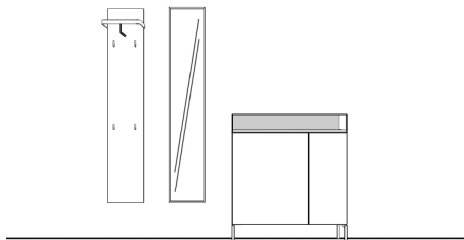

Breite: 140 cm
 Höhe: 180 cm
 Tiefe: 35 cm

Vorschlag 6

Anzahl	Art.-Nr.	Bezeichnung
1	58713 re	Korpus 4 Schubkästen 1 Tür 1 Einlegeboden Glasaufsatz mit Boden (26 mm) und Rückwand 87H 120B 35T
2	27950	Doppelfuß schwarz 18H 35T
1	58733	Spiegel mit 10 mm Rahmen 5R 30B 7T
1	58722	Regal 10 mm 5R 30B 7T
1	90804	Trumpet Garderobenstange schwarz waagrecht 160B 26T

Breite: 320 cm
 Höhe: 198 cm
 Tiefe: 35 cm

Vorschlag 7

Anzahl	Art.-Nr.	Bezeichnung
1	58720	Paneel mit Garderobenstange und 4 Taschenhaken in schwarz 5R 3B 7T
1	58733	Spiegel mit 10 mm Rahmen 5R 30B 7T
1	58709 re	Korpus 2 Türen 2 Einlegeböden Glasaufsatz mit Boden (26 mm) und Rückwand 87H 90B 35T
2	27950	Doppelfuß schwarz 18H 35T