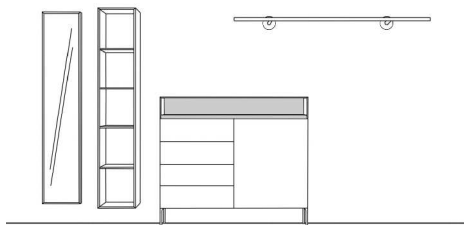

Vorschlag 4

Breite: 170 cm
 Höhe: 198 cm
 Tiefe: 35 cm

Anzahl	Art.-Nr.	Bezeichnung
1	58713 re	Korpus 4 Schubkästen 1 Tür 1 Einlegeboden Glasaufsatz mit Boden (26 mm) und Rückwand 87H 120B 35T
1	58731	Spiegel mit 10 mm Rahmen 2R 60B 7T
1	58720	Garderobenpaneel Taschenhaken schwarz 5R 30B 7T

KAYA

Vorschläge

Vorschlag 5

Anzahl	Art.-Nr.	Bezeichnung
1	58711 re	Korpus 1 Tür 2 Schubkästen Glasaufsatz mit Boden (26 mm) und Rückwand 51H 120B 35T
1	58730	Spiegel mit 10 mm Rahmen 60H 120B 7T
1	90804	Trumpet Garderobenstange schwarz senkrecht 160B 26T

Breite: 140 cm
 Höhe: 180 cm
 Tiefe: 35 cm

Vorschlag 6

Anzahl	Art.-Nr.	Bezeichnung
1	58713 re	Korpus 4 Schubkästen 1 Tür 1 Einlegeboden Glasaufsatz mit Boden (26 mm) und Rückwand 87H 120B 35T
2	27950	Doppelfuß schwarz 18H 35T
1	58733	Spiegel mit 10 mm Rahmen 5R 30B 7T
1	58722	Regal 10 mm 5R 30B 7T
1	90804	Trumpet Garderobenstange schwarz waagrecht 160B 26T