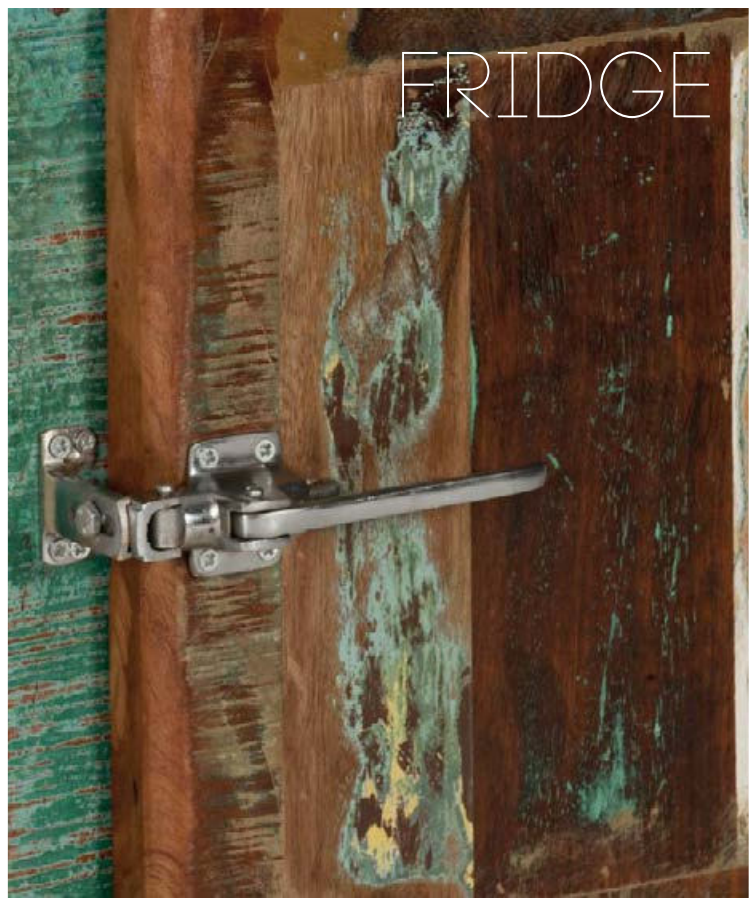

Sideboard 2603-98
59.1"Wx15.7"Dx35.4"H
150 x 40 x 90 cm