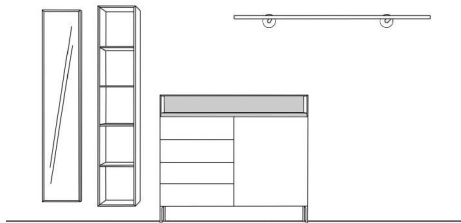

Vorschlag 4

Breite: 170 cm
 Höhe: 198 cm
 Tiefe: 35 cm

Anzahl	Art.-Nr.	Bezeichnung
1	58713 re	Korpus 4 Schubkästen 1 Tür 1 Einlegeboden Glasaufsatz mit Boden (26 mm) und Rückwand 87H 120B 35T
1	58731	Spiegel mit 10 mm Rahmen 2R 60B 7T
1	58720	Garderobenpaneel Taschenhaken schwarz 5R 30B 7T

KAYA

Vorschläge

Vorschlag 5

Anzahl	Art.-Nr.	Bezeichnung
1	58711 re	Korpus 1 Tür 2 Schubkästen Glasaufsatz mit Boden (26 mm) und Rückwand 51H 120B 35T
1	58730	Spiegel mit 10 mm Rahmen 60H 120B 7T
1	90804	Trumpet Garderobenstange schwarz senkrecht 160B 26T

Breite: 140 cm
 Höhe: 180 cm
 Tiefe: 35 cm

Vorschlag 6

Anzahl	Art.-Nr.	Bezeichnung
1	58713 re	Korpus 4 Schubkästen 1 Tür 1 Einlegeboden Glasaufsatz mit Boden (26 mm) und Rückwand 87H 120B 35T
2	27950	Doppelfuß schwarz 18H 35T
1	58733	Spiegel mit 10 mm Rahmen 5R 30B 7T
1	58722	Regal 10 mm 5R 30B 7T
1	90804	Trumpet Garderobenstange schwarz waagrecht 160B 26T