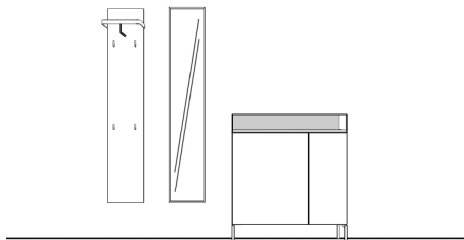

Vorschlag 7

Breite: 190 cm
Höhe: 198 cm
Tiefe: 35 cm

Anzahl	Art.-Nr.	Bezeichnung
1	58720	Paneel mit Garderobenstange und 4 Taschenhaken in schwarz 5R 3B 7T
1	58733	Spiegel mit 10 mm Rahmen 5R 30B 7T
1	58709 re	Korpus 2 Türen 2 Einlegeböden Glasaufsatz mit Boden (26 mm) und Rückwand 87H 90B 35T
2	27950	Doppelfuß schwarz 18H 35T