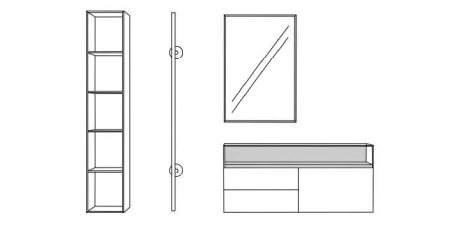

Vorschlag 8

Breite: 200 cm
Höhe: 198 cm
Tiefe: 35 cm

Anzahl	Art.-Nr.	Bezeichnung
1	58722	Regal 10 mm 5R 30B 7T
1	90804	Trumpet Garderobenstange schwarz senkrecht 160B 26T
1	58732	Spiegel mit 10 mm Rahmen 5R 60B 7T
1	58711 re	Korpus 2 Schubkästen 1 Tür Glasaufsatz mit Boden (26 mm) und Rückwand 51H 120B 35T