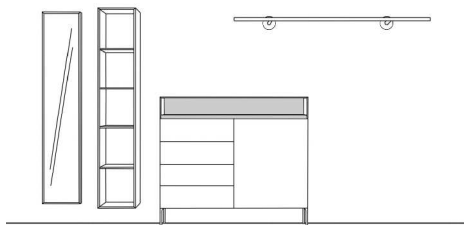

Vorschlag 4

Breite: 170 cm
 Höhe: 198 cm
 Tiefe: 35 cm

Anzahl	Art.-Nr.	Bezeichnung
1	58713 re	Korpus 4 Schubkästen 1 Tür 1 Einlegeboden Glasaufsatz mit Boden (26 mm) und Rückwand 87H 120B 35T
1	58731	Spiegel mit 10 mm Rahmen 2R 60B 7T
1	58720	Garderobenpaneel Taschenhaken schwarz 5R 30B 7T

KAYA

Vorschläge

Vorschlag 5

Breite: 140 cm
 Höhe: 180 cm
 Tiefe: 35 cm

Anzahl	Art.-Nr.	Bezeichnung
1	58711 re	Korpus 1 Tür 2 Schubkästen Glasaufsatz mit Boden (26 mm) und Rückwand 51H 120B 35T
1	58730	Spiegel mit 10 mm Rahmen 60H 120B 7T
1	90804	Trumpet Garderobenstange schwarz senkrecht 160B 26T

Vorschlag 6

Breite: 320 cm
 Höhe: 198 cm
 Tiefe: 35 cm

Anzahl	Art.-Nr.	Bezeichnung
1	58713 re	Korpus 4 Schubkästen 1 Tür 1 Einlegeboden Glasaufsatz mit Boden (26 mm) und Rückwand 87H 120B 35T
2	27950	Doppelfuß schwarz 18H 35T
1	58733	Spiegel mit 10 mm Rahmen 5R 30B 7T
1	58722	Regal 10 mm 5R 30B 7T
1	90804	Trumpet Garderobenstange schwarz waagrecht 160B 26T