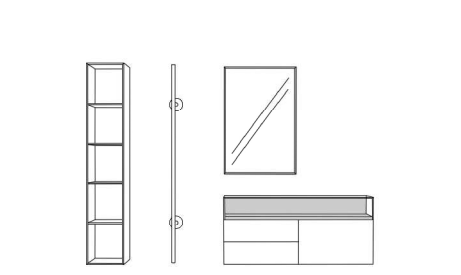

Breite: 140 cm
 Höhe: 180 cm
 Tiefe: 35 cm

Vorschlag 6

Anzahl	Art.-Nr.	Bezeichnung
1	58713 re	Korpus 4 Schubkästen 1 Tür 1 Einlegeboden Glasaufsatz mit Boden (26 mm) und Rückwand 87H 120B 35T
2	27950	Doppelfuß schwarz 18H 35T
1	58733	Spiegel mit 10 mm Rahmen 5R 30B 7T
1	58722	Regal 10 mm 5R 30B 7T
1	90804	Trumpet Garderobenstange schwarz waagrecht 160B 26T

Breite: 320 cm
 Höhe: 198 cm
 Tiefe: 35 cm

Vorschlag 7

Anzahl	Art.-Nr.	Bezeichnung
1	58720	Paneel mit Garderobenstange und 4 Taschenhaken in schwarz 5R 3B 7T
1	58733	Spiegel mit 10 mm Rahmen 5R 30B 7T
1	58709 re	Korpus 2 Türen 2 Einlegeböden Glasaufsatz mit Boden (26 mm) und Rückwand 87H 90B 35T
2	27950	Doppelfuß schwarz 18H 35T

Breite: 190 cm
 Höhe: 198 cm
 Tiefe: 35 cm

Vorschlag 8

Anzahl	Art.-Nr.	Bezeichnung
1	58722	Regal 10 mm 5R 30B 7T
1	90804	Trumpet Garderobenstange schwarz senkrecht 160B 26T
1	58732	Spiegel mit 10 mm Rahmen 5R 60B 7T
1	58711 re	Korpus 2 Schubkästen 1 Tür Glasaufsatz mit Boden (26 mm) und Rückwand 51H 120B 35T