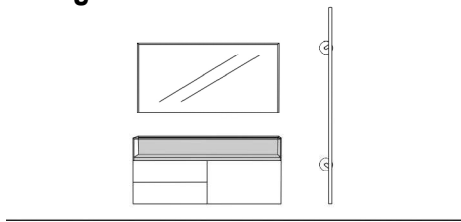

KAYA

Vorschläge

Vorschlag 5

Anzahl	Art.-Nr.	Bezeichnung
1	58711 re	Korpus 1 Tür 2 Schubkästen Glasaufsatz mit Boden (26 mm) und Rückwand 51H 120B 35T
1	58730	Spiegel mit 10 mm Rahmen 60H 120B 7T
1	90804	Trumpet Garderobenstange schwarz senkrecht 160B 26T

Breite: 140 cm
Höhe: 180 cm
Tiefe: 35 cm