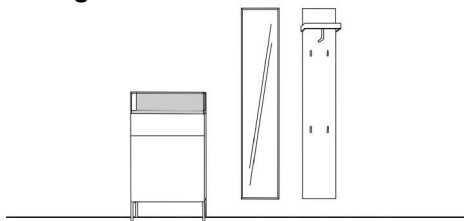

Vorschläge

Vorschlag 1

Breite: 170 cm
 Höhe: 198 cm
 Tiefe: 35 cm

Anzahl	Art.-Nr.	Bezeichnung
1	58714 li	Korpus 1 Tür 1 Schubkasten Glasaufsatz mit Boden (26 mm) und Rückwand 87H 60B 35T
2	27950	Doppelfuß schwarz 18H 35T
1	58733	Spiegel mit 10 mm Rahmen 5R 30B 7T
1	58720	Garderobenpaneel Taschenhaken schwarz 5R 30B 7T