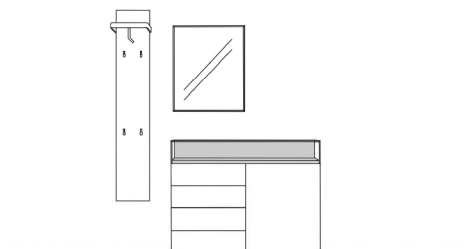

Vorschlag 4

Breite: 170 cm
Höhe: 198 cm
Tiefe: 35 cm

Anzahl	Art.-Nr.	Bezeichnung
1	58713 re	Korpus 4 Schubkästen 1 Tür 1 Einlegeboden Glasaufsatz mit Boden (26 mm) und Rückwand 87H 120B 35T
1	58731	Spiegel mit 10 mm Rahmen 2R 60B 7T
1	58720	Garderobenpaneel Taschenhaken schwarz 5R 30B 7T