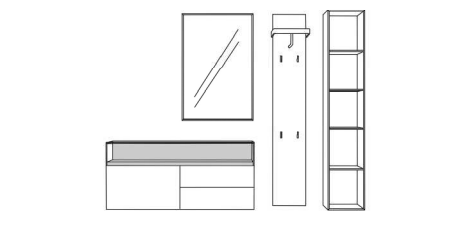

Vorschläge

Vorschlag 1

Breite: 170 cm
 Höhe: 198 cm
 Tiefe: 35 cm

Anzahl	Art.-Nr.	Bezeichnung
1	58714 li	Korpus 1 Tür 1 Schubkasten Glasaufsatz mit Boden (26 mm) und Rückwand 87H 60B 35T
2	27950	Doppelfuß schwarz 18H 35T
1	58733	Spiegel mit 10 mm Rahmen 5R 30B 7T
1	58720	Garderobenpaneel Taschenhaken schwarz 5R 30B 7T

Vorschlag 2

Breite: 210 cm
 Höhe: 198 cm
 Tiefe: 35 cm

Anzahl	Art.-Nr.	Bezeichnung
1	58710 li	Korpus 1 Tür 2 Schubkästen Glasaufsatz mit Boden (26 mm) und Rückwand 51H 120B 35T
1	58732	Spiegel mit 10 mm Rahmen 5R 60B 7T
1	58720	Garderobenpaneel Taschenhaken schwarz 5R 30B 7T
1	58722	Regal 10 mm 5R 30B 7T