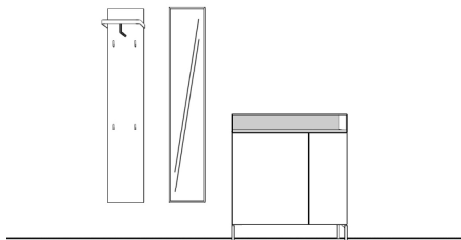

Breite: 140 cm
 Höhe: 180 cm
 Tiefe: 35 cm

Vorschlag 6

Anzahl	Art.-Nr.	Bezeichnung
1	58713 re	Korpus 4 Schubkästen 1 Tür 1 Einlegeboden Glasaufsatz mit Boden (26 mm) und Rückwand 87H 120B 35T
2	27950	Doppelfuß schwarz 18H 35T
1	58733	Spiegel mit 10 mm Rahmen 5R 30B 7T
1	58722	Regal 10 mm 5R 30B 7T
1	90804	Trumpet Garderobenstange schwarz waagrecht 160B 26T

Breite: 320 cm
 Höhe: 198 cm
 Tiefe: 35 cm

Vorschlag 7

Anzahl	Art.-Nr.	Bezeichnung
1	58720	Paneel mit Garderobenstange und 4 Taschenhaken in schwarz 5R 3B 7T
1	58733	Spiegel mit 10 mm Rahmen 5R 30B 7T
1	58709 re	Korpus 2 Türen 2 Einlegeböden Glasaufsatz mit Boden (26 mm) und Rückwand 87H 90B 35T
2	27950	Doppelfuß schwarz 18H 35T