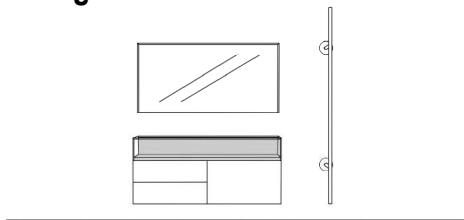

Vorschlag 3

Breite: 220 cm
 Höhe: 198 cm
 Tiefe: 35 cm

Anzahl	Art.-Nr.	Bezeichnung
1	58716 li	Korpus 1 Tür 1 Schubkasten Glasaufsatz mit Boden (26 mm) und Rückwand 123H 60B 35T
1	58733	Spiegel mit 10 mm Rahmen 5R 30B 7T
1	58722	Regal 10 mm 5R 30B 7T
1	90802	Trumpet Garderobenstange schwarz waagrecht 120B 26T

Vorschlag 4

Breite: 170 cm
 Höhe: 198 cm
 Tiefe: 35 cm

Anzahl	Art.-Nr.	Bezeichnung
1	58713 re	Korpus 4 Schubkästen 1 Tür 1 Einlegeboden Glasaufsatz mit Boden (26 mm) und Rückwand 87H 120B 35T
1	58731	Spiegel mit 10 mm Rahmen 2R 60B 7T
1	58720	Garderobenpaneel Taschenhaken schwarz 5R 30B 7T

KAYA

Vorschläge

Vorschlag 5

Breite: 140 cm
 Höhe: 180 cm
 Tiefe: 35 cm

Anzahl	Art.-Nr.	Bezeichnung
1	58711 re	Korpus 1 Tür 2 Schubkästen Glasaufsatz mit Boden (26 mm) und Rückwand 51H 120B 35T
1	58730	Spiegel mit 10 mm Rahmen 60H 120B 7T
1	90804	Trumpet Garderobenstange schwarz senkrecht 160B 26T