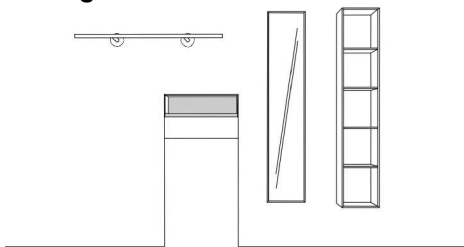

Vorschlag 3

Breite: 220 cm
Höhe: 198 cm
Tiefe: 35 cm

Anzahl	Art.-Nr.	Bezeichnung
1	58716 li	Korpus 1 Tür 1 Schubkasten Glasaufsatz mit Boden (26 mm) und Rückwand 123H 60B 35T
1	58733	Spiegel mit 10 mm Rahmen 5R 30B 7T
1	58722	Regal 10 mm 5R 30B 7T
1	90802	Trumpet Garderobenstange schwarz waagrecht 120B 26T