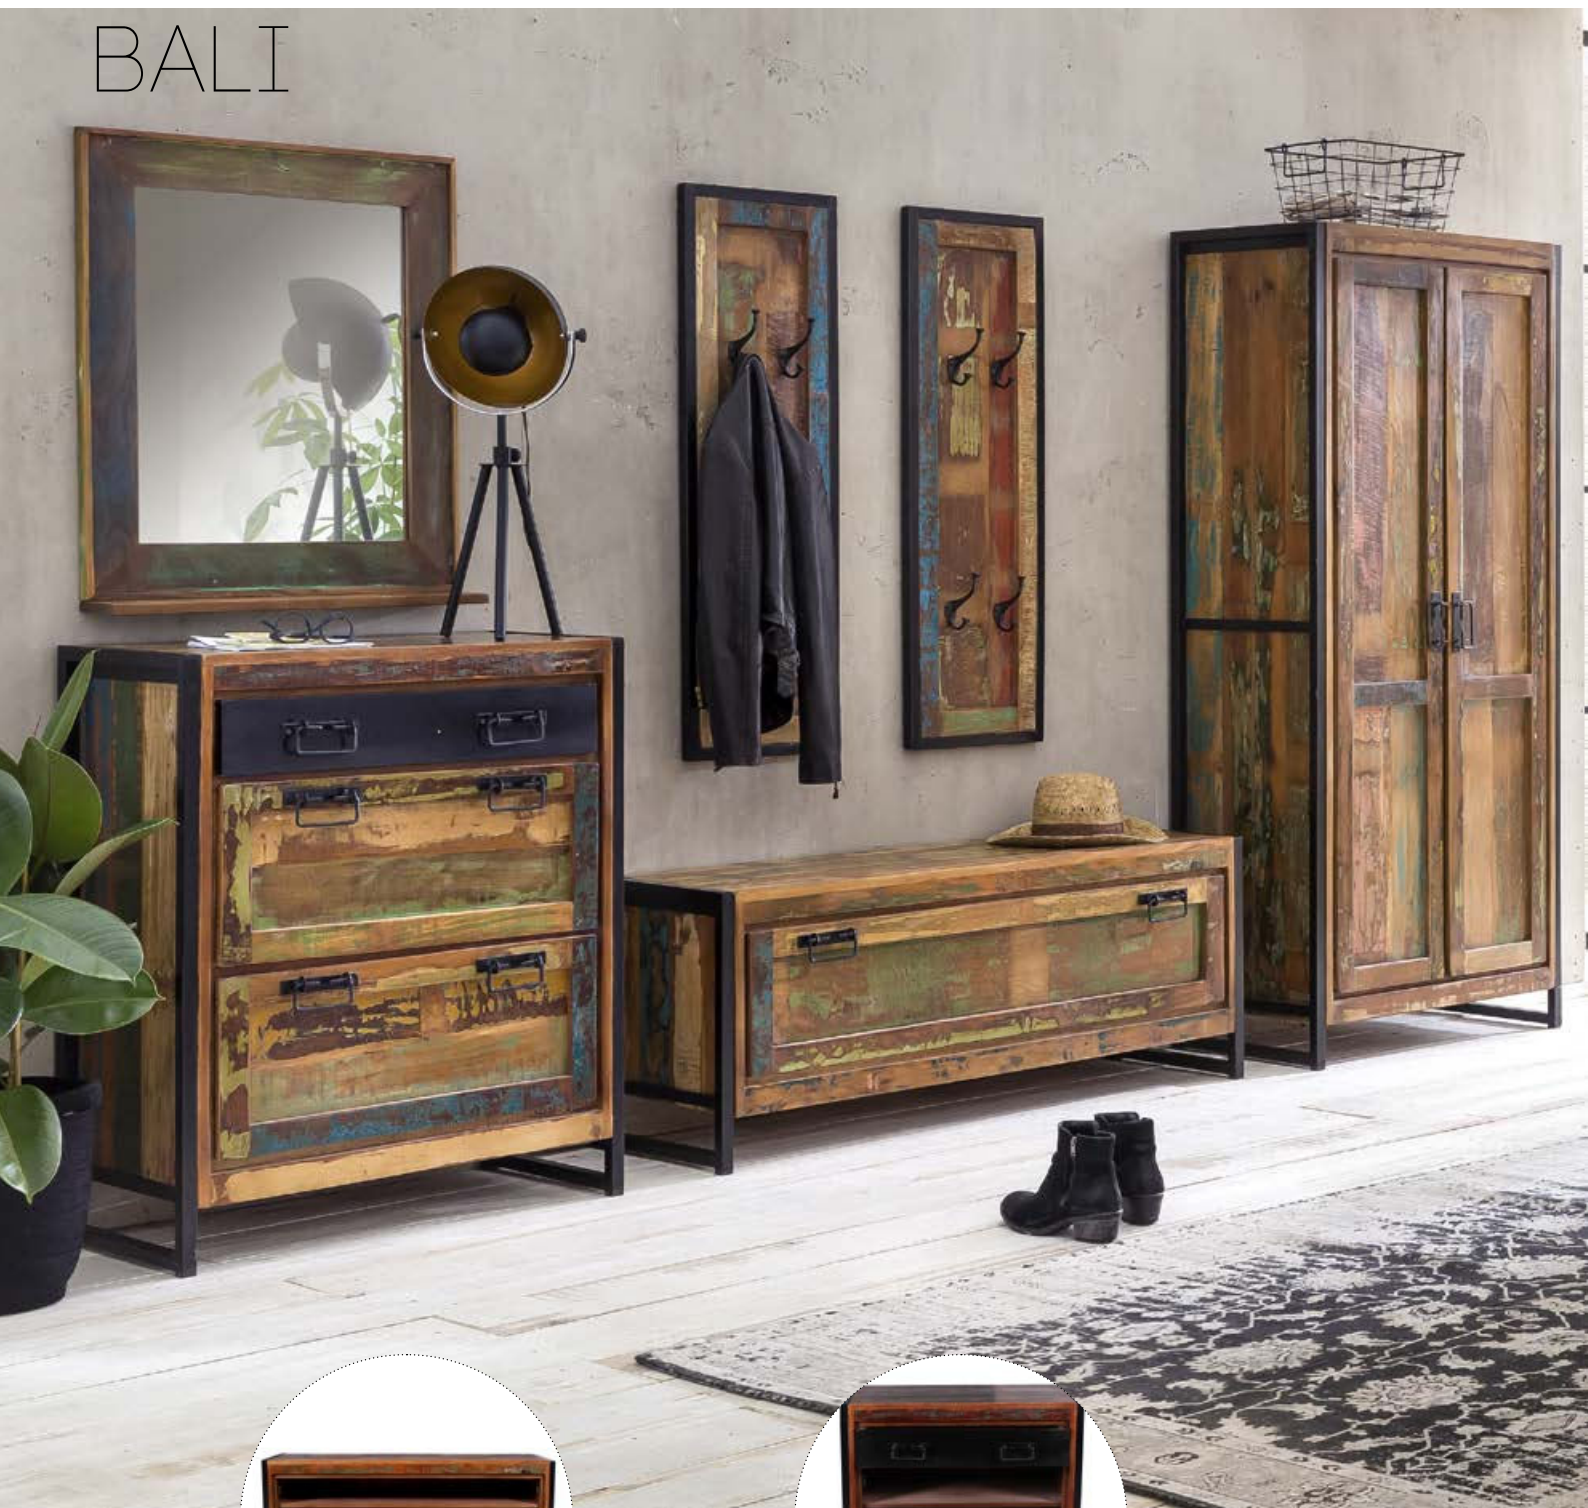

BALI – auf dieser Trauminsel im tropisch warmen Indischen Ozean sahen wir erstmals Möbel, die aus alten Fischerbooten gefertigt wurden. Und bei fast 4 Millionen Einwohnern auf einer Insel gibt es verdammt viele Fischerboote...Diese werden traditionell in den verschiedensten Farben gestrichen, Farben nämlich, wie man sie auf Bali immer wieder antrifft: bunte tropische Blütenbäume wie Frangipani, Bougainvillea oder Hibiskus, Grüntöne wie bei den Reisterrassen von Ubud, blau wie der Himmel, aber eben auch schwarz wie erkaltete Lava der reichlich vorhandenen Vulkane. All diese Farben finden sich in den Möbeln dieser Serie wieder. Durch geschicktes „Auge“ wird das Holz so „gelegt“, daß es wieder ein harmonisches Bild ergibt. Die Kombination aus starken Gebrauchsspuren mit dem auf „alt“ getrimmten Metall ergibt ein „factory-design“ der besonderen Art.

pic 1: Schreibtisch/desk 3507-98 Standstrahler/floor lamp 1095-00
Teppich/carpet 1020-05 Wall-art „GEIST IST GEIL...“ 1084-02

BALI

Schuhschrank 03558-98
51.2"Wx15.7"Dx19.7"H
130 x 40 x 50 cm

Schuhschrank 03562-98
31.5"Wx15.7"Dx37.8"H
80 x 40 x 96 cm