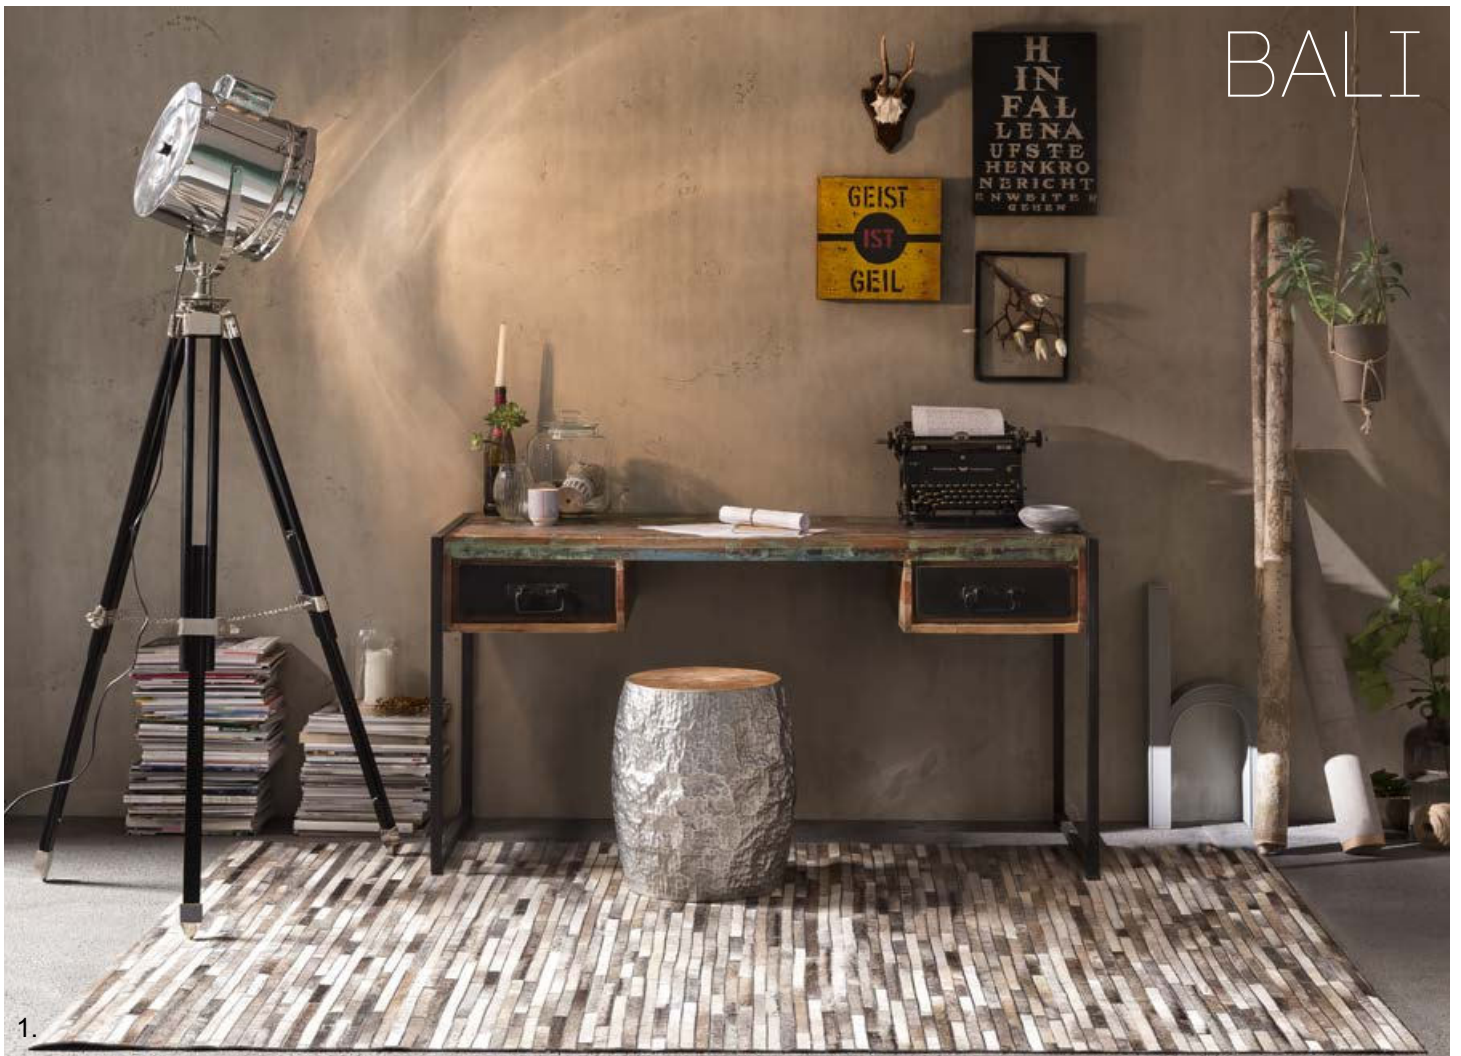

BALI – auf dieser Trauminsel im tropisch warmen Indischen Ozean sahen wir erstmals Möbel, die aus alten Fischerbooten gefertigt wurden. Und bei fast 4 Millionen Einwohnern auf einer Insel gibt es verdammt viele Fischerboote...Diese werden traditionell in den verschiedensten Farben gestrichen, Farben nämlich, wie man sie auf Bali immer wieder antrifft: bunte tropische Blütenbäume wie Frangipani, Bougainvillea oder Hibiskus, Grüntöne wie bei den Reisterrassen von Ubud, blau wie der Himmel, aber eben auch schwarz wie erkaltete Lava der reichlich vorhandenen Vulkane. All diese Farben finden sich in den Möbeln dieser Serie wieder. Durch geschicktes „Auge“ wird das Holz so „gelegt“, daß es wieder ein harmonisches Bild ergibt. Die Kombination aus starken Gebrauchsspuren mit dem auf „alt“ getrimmten Metall ergibt ein „factory-design“ der besonderen Art.