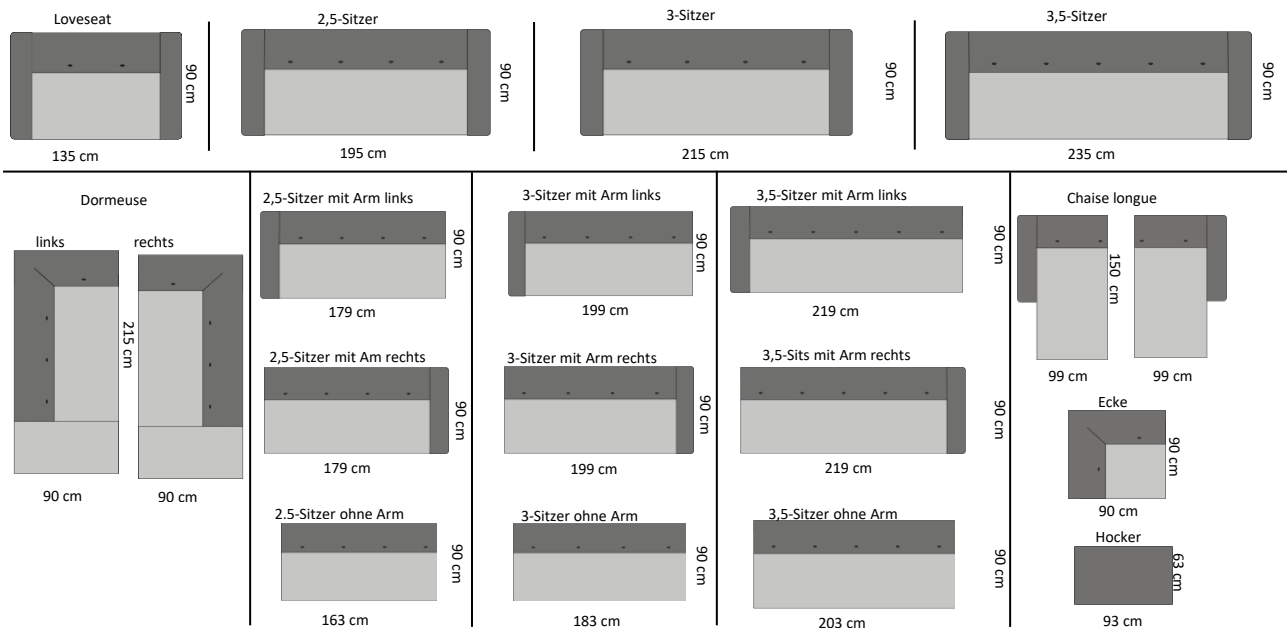

Möbel Letz GmbH
Am Gewerbepark 11
06895 Zahna-Elster

Tel.: 035383 - 6018 50

Fax.: 035383 - 6018 17

ODIN - Sofa	B	x	T	x	H	Leder1	Leder 2	Stoff A	Stoff B	Stoff C	Stoff D
Loveseat	135	x	90	x	76,5 cm						
2,5-Sitzer**	195	x	90	x	76,5 cm						
3-Sitzer**	215	x	90	x	76,5 cm						
3,5-Sitzer***	235	x	90	x	76,5 cm						
2,5-Sitzer mit 1 Armlehne*/**	179	x	90	x	76,5 cm						
3-Sitzer mit 1 Armlehne*/**	199	x	90	x	76,5 cm						
3,5-Sitzer mit 1 Armlehne*/***	219	x	90	x	76,5 cm						
2,5-Sitzer ohne Armlehne	163	x	90	x	76,5 cm						
3-Sitzer ohne Armlehne	183	x	90	x	76,5 cm						
3,5-Sitzer ohne Armlehne	203	x	90	x	76,5 cm						
Dormeuse links oder rechts vorstehend	90	x	215	x	76,5 cm						
Chaise longue	99	x	150	x	76,5 cm						
Eckelement	90	x	90	x	76,5 cm						
Hocker	93	x	63	x	44 cm						

Beine in BP100 anthrazit
 Standard mit Armlehne "schmal hoch" (B 16 x T 90 x H 54,5 cm)
 Standard ohne Knöpfe
 *Armlehne links oder rechts vorstehend (zwecks Ecke) (bei Bestellung Zeichnung mitliefern)
Achtung: Sofa Odin in Stoff aus einem Stück (keine Nähte), in Leder mit Nähten
 SH 44 / ST 56 / GH 13 cm

Odin (Standard mit Armlehne "schmal hoch")

ACHTUNG: Alle angegebenen Maße sind circa-Maße!