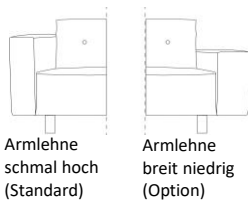

Beine in BP100 anthrazit
 Standard mit Armlehne "schmal hoch" (B 16 x T 90 x H 54,5 cm)
 Standard ohne Knöpfe
 *Armlehne links oder rechts vorstehend (zwecks Ecke) (bei Bestellung Zeichnung mitliefern)
Achtung: Sofa Odin in Stoff aus einem Stück (keine Nähte), in Leder mit Nähten
 SH 44 / ST 56 / GH 13 cm

OPTIONEN:

- Sofa / Chaise longue möglich mit Armlehne "breit niedrig" (B 20 x T 90 x H 47 cm)
- Gestell in Standard bert plantagie Lackfarben (Feinstruktur)
- Gestell in nicht Standard bert plantagie Lackfarben (Feinstruktur)
- Beine möglich in Holz Eiche Öl (8 x 8 x 13 cm (Höhe wie im Standard))
- Eichenbeine in Lack, chalk Öl oder Beizfarben
- Ölfarben Eiche: bianco / pebble
- Loveseat lieferbar mit 2 Knöpfen im Innen- und / oder Hinterrücken: In Farbe Loveseat oder in Kontrastfarbe > Wahl zwischen Ledergruppe 1, 2, Stoffgruppe A, B
- Sofa lieferbar mit **4/**5 Knöpfen im Innen- und / oder Hinterrücken: In Farbe Sofa oder in Kontrastfarbe > Wahl zwischen Ledergruppe 1, 2, Stoffgruppe A, B
- Dormeuse lieferbar mit 4 Knöpfen im Innenrücken (3 Knöpfe im langen Teil / 1 Knopf im kurzen Teil) und / oder 6 Knöpfe im Hinterrücken (4 Knöpfe im langen Teil / 2 Knöpfe im kurzen Teil): In Farbe Dormeuse oder in Kontrastfarbe > Wahl zwischen Ledergruppe 1, 2, Stoffgruppe A, B
- Chaise longue lieferbar mit 2 Knöpfen im Innen- und / oder Hinterrücken:
 In Farbe Chaise longue oder in Kontrastfarbe > Wahl zwischen Ledergruppe 1, 2, Stoffgruppe A, B
- Eck Element lieferbar mit 2 Knöpfen im Innenrücken (1 Knopf pro Teil) und / oder Hinterrücken (2 Knöpfen pro Teil)
 In Farbe Eck Element oder in Kontrastfarbe > Wahl zwischen Ledergruppe 1, 2, Stoffgruppe A, B
- zusätzliche Endbearbeitungskosten für (teil) freistehendes Element
- Sitzhöhe anpassen niedriger (max. 5 cm)
- Sitzhöhe anpassen (durch Verlängerung der Beine) höher (max. 5 cm)