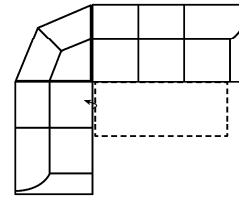

mögliche Abkürzungen der Typenbezeichnung

- .. L links
- .. R rechts
- .. 3 Sofa 3-sitzig
- .. 2 Sofa2- sitzig
- .. 1 Element / Sessel
- .. ER Ecke mit Relaxfunktion
- .. E Ecke ohne Relaxfunktion
- .. ERZ Ecke mit Relaxfunktion - zerlegbar
- .. BK Bettkasten
- .. F Funktion
- .. BB ohne Armteil
- .. KBB mit Bettkasten, ohne Armteil
- .. OTT Ottomane mit AL. Rechts o. Links
- .. M Motor (elekt. Sitzverstellung)

Modell: TALOS-LE18

Artikelbezeichnung

3FL-E-2BKR
Vorzugskombination

Breite	-
Höhe	95 cm
Tiefe	97 cm
Sitzhöhe	48 cm
Sitztiefe	53 cm
Liegefläche	217 x 119 cm
Stellfläche	282 x 225 cm

Stoffgruppe VI

Stoffgruppe VII

Stoffgruppe VIII

2BKL-E-3FR
Vorzugskombination

Breite	-
Höhe	95 cm
Tiefe	97 cm
Sitzhöhe	48 cm
Sitztiefe	53 cm
Liegefläche	217 x 119 cm
Stellfläche	225 x 282 cm

3FL-ER-2BKR
Vorzugskombination

Breite	-
Höhe	95 cm
Tiefe	97 cm
Sitzhöhe	48 cm
Sitztiefe	53 cm
Liegefläche	217 x 119 cm
Stellfläche	282 x 225 cm