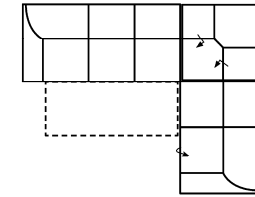

Modell: TALOS-LE18

Artikelbezeichnung

3FL-E-2BKR
Vorzugskombination

Breite	-
Höhe	95 cm
Tiefe	97 cm
Sitzhöhe	48 cm
Sitztiefe	53 cm
Liegefläche	217 x 119 cm
Stellfläche	282 x 225 cm

Stoffgruppe VI

Stoffgruppe VII

Stoffgruppe VIII

2BKL-E-3FR
Vorzugskombination

Breite	-
Höhe	95 cm
Tiefe	97 cm
Sitzhöhe	48 cm
Sitztiefe	53 cm
Liegefläche	217 x 119 cm
Stellfläche	225 x 282 cm

3FL-ER-2BKR
Vorzugskombination

Breite	-
Höhe	95 cm
Tiefe	97 cm
Sitzhöhe	48 cm
Sitztiefe	53 cm
Liegefläche	217 x 119 cm
Stellfläche	282 x 225 cm