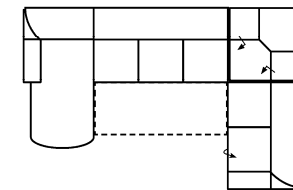

3FL-ER-2BKR
Vorzugskombination

Breite	-
Höhe	98 cm
Tiefe	94 cm
Sitzhöhe	47 cm
Sitztiefe	53 cm
Liegefläche	217 x 119 cm
Stellfläche	280 x 222 cm

Artikelbezeichnung

2BKL-ER-3FR
Vorzugskombination

Breite	-
Höhe	98 cm
Tiefe	94 cm
Sitzhöhe	47 cm
Sitztiefe	53 cm
Liegefläche	217 x 119 cm
Stellfläche	222 x 280 cm

Stoffgruppe VI

Stoffgruppe VII

Stoffgruppe VIII

2BKL-ER-3FBB-OTTR
Vorzugskombination

Breite	-
Höhe	98 cm
Tiefe	94 cm
Sitzhöhe	47 cm
Sitztiefe	53 cm
Liegefläche	270 x 119 cm
Stellfläche	223 x 341 x 174 cm

OTTL-3FBB-ER-2BKR
Vorzugskombination

Breite	-
Höhe	98 cm
Tiefe	94 cm
Sitzhöhe	47 cm
Sitztiefe	53 cm
Liegefläche	270 x 119 cm
Stellfläche	174 x 341 x 223 cm

Modell: MERLIN

Artikelbezeichnung	3 Sofa 3-sitzig	3F Sofa 3-sitzig mit Bett Längschläfer	3L Sofa 3-sitzig Armlehne links	3R Sofa 3-sitzig Armlehne rechts	3FL Sofa 3-sitzig mit Bett Armlehne links	3FR Sofa 3-sitzig mit Bett Armlehne rechts	3FBB Sofa 3-sitzig mit Bett ohne Armlehnen
							
Breite	211 cm	191 cm	190 cm	190 cm	190 cm	190 cm	170 cm
Höhe	98 cm	98 cm	98 cm	98 cm	98 cm	98 cm	98 cm
Tiefe	94 cm	94 cm	94 cm	94 cm	94 cm	94 cm	94 cm
Sitzhöhe	47 cm	47 cm	47 cm	47 cm	47 cm	47 cm	47 cm
Sitztiefe	53 cm	53 cm	53 cm	53 cm	53 cm	53 cm	53 cm
Liegefläche	-	187 x 130 cm	-	-	die Matratze 164 x 66 cm	die Matratze 164 x 66 cm	die Matratze 164 x 66 cm
Stellfläche	-	-	-	-	-	-	-
Stoffgruppe VI							
Stoffgruppe VII							
Stoffgruppe VIII							