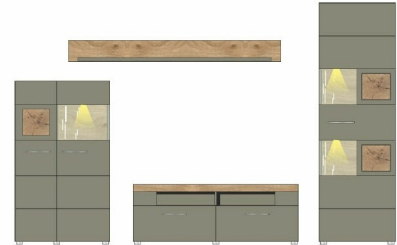

FUN PLUS II

Typenprogramm

Möbelvertriebsgesellschaft mbH & Co. KG

Sets

Art.-Nr.
Beschreibung

10 A1 MM 80
TV-/Wohnlösung
inkl. LED-Beleuchtung
best. aus Typen - 02/12/31/32/41

10 A1 MM 81
TV-/Wohnlösung
inkl. LED-Beleuchtung
best. aus Typen - 01/02/31/41

Breite / Höhe / Tiefe (cm)

ca. 320 / 205 / 47

ca. 325 / 205 / 47