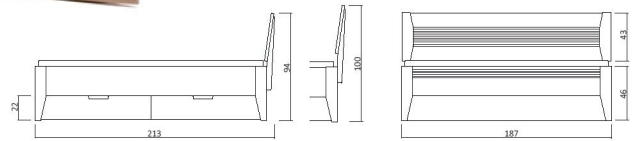

# MALMÖ SYSTEM

Kopfteil  
höhenverstellbar

Komforthöhe  
48 cm

**340.11/339-06-21**  
(Art. Nr. Abb. für 180X200 cm)

Bsp. Außenmaße (cm) Bettgröße 180x200