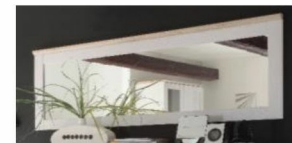

Art.Nr. 44-011-D4
Sideboard
3 Schubkästen, 3 Türen, dahinter je
1 Einlegeboden
B/H/T ca. 140 x 88 x 46 cm

44-012-D4
Sideboard groß: 2 Schubkästen,
2 große Türen, dahinter je 2 Böden,
2 kleine Türen, dahinter 1 Boden
186 x 100 x 46 cm