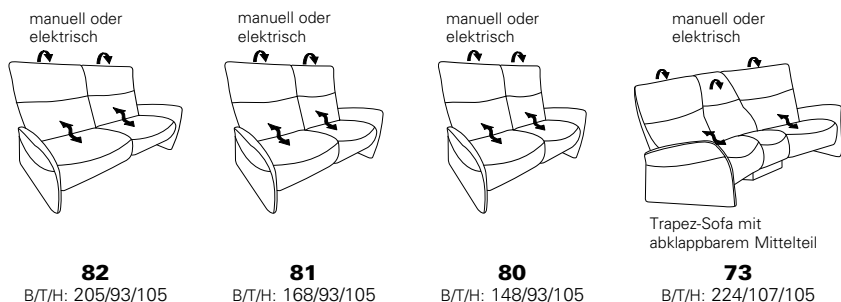

CUMULY
-MINI-

- mit Cumuly-Beschlag = 4928
- mit Wallfree-Beschlag = 4929

4928 / 4929

EasySwing-Sessel
Modell 7928, Variante 56

Modell 4928, Variante 80
mit Cumuly-Funktion

Modell 4929, Variante 81
mit Wallfree-Funktion

Typenplan 4928 / 4929

das Modell ist wahlweise mit Kunststoff-, Holz- oder Alufüßen erhältlich!

4928 mit Cumuly-Funktion

mit Cumuly-Funktion und hohem Rücken

fester Sitz - hoher Rücken

- Rückenverstellung mit Gasdruckfeder bei manueller Ausführung
- Kopfteil im Neigungswinkel stufenlos verstellbar

4929 mit Wallfree-Funktion

mit Wallfree-Funktion und hohem Rücken

fester Sitz - hoher Rücken

- Rückenverstellung mit Gasdruckfeder bei manueller Ausführung
- Kopfteil im Neigungswinkel stufenlos verstellbar