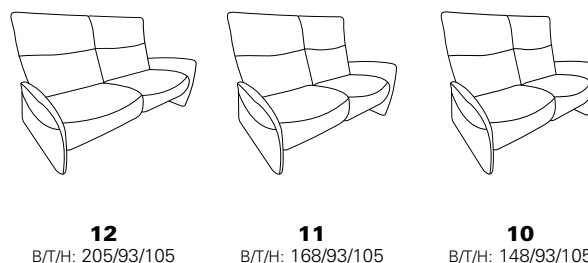

CUMULY
-MINI-

- mit Cumuly-Beschlag = 4928
- mit Wallfree-Beschlag = 4929

4928 / 4929

EasySwing-Sessel
Modell 7928, Variante 56

Modell 4928, Variante 80
mit Cumuly-Funktion

Modell 4929, Variante 81
mit Wallfree-Funktion

Typenplan 4928 / 4929

das Modell ist wahlweise mit Kunststoff-, Holz- oder Alufüßen erhältlich!

4928 mit Cumuly-Funktion

mit Cumuly-Funktion und hohem Rücken

fester Sitz - hoher Rücken

- Rückenverstellung mit Gasdruckfeder bei manueller Ausführung
- Kopfteil im Neigungswinkel stufenlos verstellbar

gültig für Modell 4928:

- Zusatzausstattung für alle elektrischen Varianten:
 - el. Kopfteilverstellung (Z60)

für beide Modelle gültig:

- für Mohairstoffe nicht geeignet
- mit Sattlernah
- passender Beistelltisch 0842 für Trapezsofa (s. Tischregister)
- alle elektrischen Varianten können mit außenliegendem Akku geliefert werden.
- alle elektrischen Varianten haben eine Seitenteiltaschen mit Handschalter

4929 mit Wallfree-Funktion

mit Wallfree-Funktion und hohem Rücken

fester Sitz - hoher Rücken

- Rückenverstellung mit Gasdruckfeder bei manueller Ausführung
- Kopfteil im Neigungswinkel stufenlos verstellbar