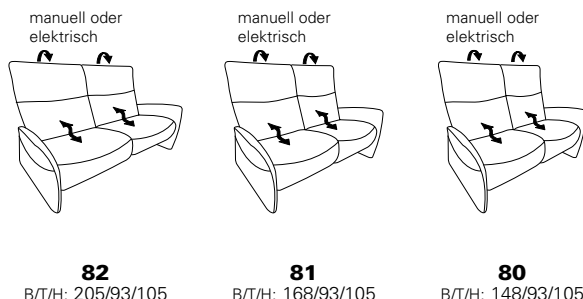

Typenplan 4928 / 4929

das Modell ist wahlweise mit Kunststoff-, Holz- oder Alufüßen erhältlich!

4928 mit Cumuly-Funktion

mit Cumuly-Funktion und hohem Rücken

fester Sitz - hoher Rücken

- Rückenverstellung mit Gasdruckfeder bei manueller Ausführung
- Kopfteil im Neigungswinkel stufenlos verstellbar

gültig für Modell 4928:

- Zusatzausstattung für alle elektrischen Varianten:
 - el. Kopfteilverstellung (Z60)

für beide Modelle gültig:

- für Mohairstoffe nicht geeignet
- mit Sattlernah
- passender Beistelltisch 0842 für Trapezsofa (s. Tischregister)
- alle elektrischen Varianten können mit außenliegendem Akku geliefert werden.
- alle elektrischen Varianten haben eine Seitenteiltaschen mit Handschalter

4929 mit Wallfree-Funktion

mit Wallfree-Funktion und hohem Rücken

fester Sitz - hoher Rücken

- Rückenverstellung mit Gasdruckfeder bei manueller Ausführung
- Kopfteil im Neigungswinkel stufenlos verstellbar