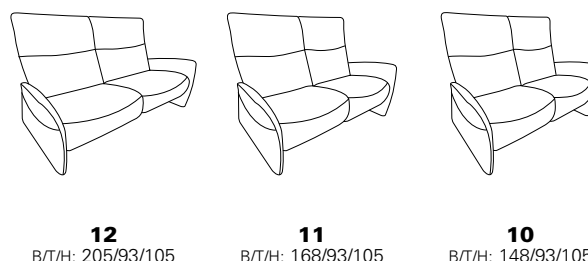

CUMULY
-MINI-

- mit Cumuly-Beschlag = 4928
- mit Wallfree-Beschlag = 4929

4928 / 4929

EasySwing-Sessel
Modell 7928, Variante 56

Modell 4928, Variante 80
mit Cumuly-Funktion

Modell 4929, Variante 81
mit Wallfree-Funktion

Typenplan 4928 / 4929

das Modell ist wahlweise mit Kunststoff-, Holz- oder Alufüßen erhältlich!

4928 mit Cumuly-Funktion

mit Cumuly-Funktion und hohem Rücken

fester Sitz - hoher Rücken

- Rückenverstellung mit Gasdruckfeder bei manueller Ausführung
- Kopfteil im Neigungswinkel stufenlos verstellbar

gültig für Modell 4928:

- Zusatzausstattung für alle elektrischen Varianten:
 - el. Kopfteilverstellung (Z60)

für beide Modelle gültig:

- für Mohairstoffe nicht geeignet
- mit Sattlernah
- passender Beistelltisch 0842 für Trapezsofa (s. Tischregister)
- alle elektrischen Varianten können mit außenliegendem Akku geliefert werden.
- alle elektrischen Varianten haben eine Seitenteiltaschen mit Handschalter

4929 mit Wallfree-Funktion

mit Wallfree-Funktion und hohem Rücken

fester Sitz - hoher Rücken

- Rückenverstellung mit Gasdruckfeder bei manueller Ausführung
- Kopfteil im Neigungswinkel stufenlos verstellbar