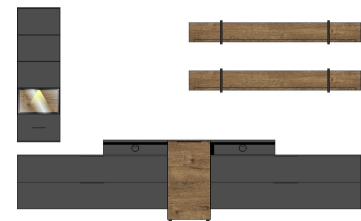

TV-/Wohnlösung  
inkl. LED-Beleuchtung  
**best. aus Typen - 01/2x31/35/41**

ca. 250 / 199 / 50

10 H9 GV 82

Art.-Nr.

Beschreibung

TV-/Wohnlösung  
inkl. LED-Beleuchtung  
**best. aus Typen - 10/15/30/31/35/41**

Breite / Höhe / Tiefe (cm)

ca. 260 / 199 / 50

10 H9 GV 83

TV-/Wohnlösung  
inkl. LED-Beleuchtung  
**best. aus Typen - 10/2x30/35/2x41**

ca. 320 / 199 / 50

10 H9 GV 84

Art.-Nr.

Beschreibung