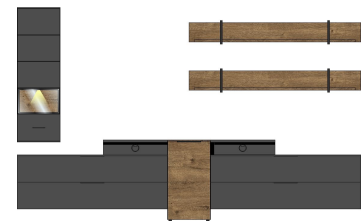

ca. 250 / 199 / 50

10 H9 GV 82

Art.-Nr.  
Beschreibung

TV-/Wohnlösung  
inkl. LED-Beleuchtung  
**best. aus Typen - 10/15/30/31/35/41**

Breite / Höhe / Tiefe (cm)

ca. 260 / 199 / 50

10 H9 GV 83

TV-/Wohnlösung  
inkl. LED-Beleuchtung  
**best. aus Typen - 10/2x30/35/2x41**

ca. 320 / 199 / 50

10 H9 GV 84

Art.-Nr.  
Beschreibung

TV-/Wohnlösung  
inkl. LED-Beleuchtung  
**best. aus Typen - 2x10/15/2x30/31**

Breite / Höhe / Tiefe (cm)

ca. 340 / 199 / 44

10 H9 GV 85

TV-/Wohnlösung  
**best. aus Typen - 30/2x32/2x41**

ca. 290 / 172 / 44

**Sets**

Art.-Nr.	10 H9 GV 86
Beschreibung	TV-/Wohnlösung <b>best. aus Typen - 2x31/32/42</b>
Breite / Höhe / Tiefe (cm)	ca. 180 / 162 / 44

**Typen**

Art.-Nr.	10 H9 GV 01	10 H9 GV 10	10 H9 GV 11
Beschreibung	Vitrine links/rechts verwendbar 1 Glas-/Holztür inkl. LED-Beleuchtung	Hängevitrine links/rechts verwendbar 1 Glas-/Holztür inkl. LED-Beleuchtung	Hängeelement links/rechts verwendbar 1 Holztür
Breite / Höhe / Tiefe (cm)	ca. 60 / 199 / 36	ca. 40 / 125 / 36	ca. 40 / 125 / 36