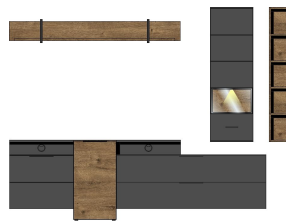

**Sets**

10 H9 GV 80

Art.-Nr.  
Beschreibung

TV-/Wohnlösung  
inkl. LED-Beleuchtung  
**best. aus Typen - 10/11/15/30/31/35/41**

Breite / Höhe / Tiefe (cm)

ca. 320 / 199 / 50

10 H9 GV 81

TV-/Wohnlösung  
inkl. LED-Beleuchtung  
**best. aus Typen - 01/2x31/35/41**

ca. 250 / 199 / 50

10 H9 GV 82

Art.-Nr.  
Beschreibung

TV-/Wohnlösung  
inkl. LED-Beleuchtung  
**best. aus Typen - 10/15/30/31/35/41**

Breite / Höhe / Tiefe (cm)

ca. 260 / 199 / 50

10 H9 GV 83

TV-/Wohnlösung  
inkl. LED-Beleuchtung  
**best. aus Typen - 10/2x30/35/2x41**