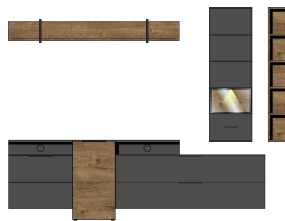

**Sets**

10 H9 GV 80

Art.-Nr.  
Beschreibung

TV-/Wohnlösung  
inkl. LED-Beleuchtung  
**best. aus Typen - 10/11/15/30/31/35/41**

Breite / Höhe / Tiefe (cm)

ca. 320 / 199 / 50

10 H9 GV 81

TV-/Wohnlösung  
inkl. LED-Beleuchtung  
**best. aus Typen - 01/2x31/35/41**

ca. 250 / 199 / 50

10 H9 GV 82

Art.-Nr.  
Beschreibung

TV-/Wohnlösung  
inkl. LED-Beleuchtung  
**best. aus Typen - 10/15/30/31/35/41**

Breite / Höhe / Tiefe (cm)

ca. 260 / 199 / 50

10 H9 GV 83

TV-/Wohnlösung  
inkl. LED-Beleuchtung  
**best. aus Typen - 10/2x30/35/2x41**