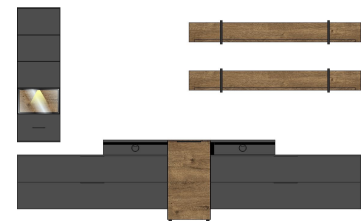

Sets

10 H9 GV 80

Art.-Nr.

Beschreibung

TV-/Wohnlösung
inkl. LED-Beleuchtung
best. aus Typen - 10/11/15/30/31/35/41

Breite / Höhe / Tiefe (cm)

ca. 320 / 199 / 50

10 H9 GV 81

TV-/Wohnlösung
inkl. LED-Beleuchtung
best. aus Typen - 01/2x31/35/41

ca. 250 / 199 / 50

10 H9 GV 82

Art.-Nr.

Beschreibung

TV-/Wohnlösung
inkl. LED-Beleuchtung
best. aus Typen - 10/15/30/31/35/41

Breite / Höhe / Tiefe (cm)

ca. 260 / 199 / 50

10 H9 GV 83

TV-/Wohnlösung
inkl. LED-Beleuchtung
best. aus Typen - 10/2x30/35/2x41

ca. 320 / 199 / 50

10 H9 GV 84

Art.-Nr.

Beschreibung

TV-/Wohnlösung
inkl. LED-Beleuchtung
best. aus Typen - 2x10/15/2x30/31

Typen

Art.-Nr.	10 H9 GV 01	10 H9 GV 10	10 H9 GV 11
Beschreibung	Vitrine links/rechts verwendbar 1 Glas-/Holztür inkl. LED-Beleuchtung	Hängevitrine links/rechts verwendbar 1 Glas-/Holztür inkl. LED-Beleuchtung	Hängeelement links/rechts verwendbar 1 Holztür
Breite / Höhe / Tiefe (cm)	ca. 60 / 199 / 36	ca. 40 / 125 / 36	ca. 40 / 125 / 36