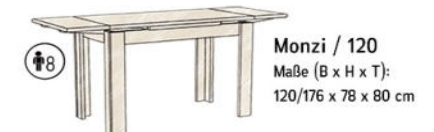

AUF ROLLEN
GELAGERTE AUSZUGSPLATTEN

asteiche

beton

graphit

eiche sägerau

weiß matt

Gibt es in folgenden Größen und Farben:

Monzi / 80 x 60
Maße (B x H x T):
80/136 x 78 x 60 cm

Auf jeder Seite um 28 cm erweiterbar

Monzi / 80
Maße (B x H x T):
80/136 x 78 x 80 cm

Auf jeder Seite um 28 cm erweiterbar

Monzi / 110 x 60
Maße (B x H x T):
110/166 x 78 x 60 cm

Auf jeder Seite um 28 cm erweiterbar

Monzi / 120
Maße (B x H x T):
120/176 x 78 x 80 cm

Auf jeder Seite um 28 cm erweiterbar

Monzi / 140
Maße (B x H x T):
140/240 x 78 x 90 cm

Auf jeder Seite um 50 cm erweiterbar

Monzi / 160
Maße (B x H x T):
160/260 x 78 x 90 cm

Auf jeder Seite um 50 cm erweiterbar

Monzi / 180
Maße (B x H x T):
180/280 x 78 x 90 cm

Auf jeder Seite um 50 cm erweiterbar

Monzi / 200
Maße (B x H x T):
200/300 x 78 x 90 cm

Auf jeder Seite um 50 cm erweiterbar