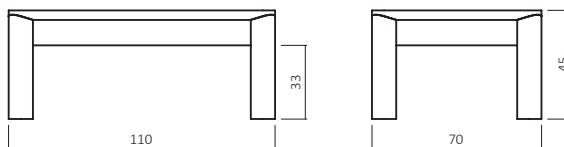

ABMESSUNGEN:

Tischplattenstärke: ca. 4 cm
(Aufgedoppelt)

Fußprofil: ca. 10x10 cm