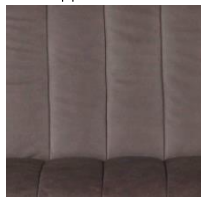

Sitzhöhe anpassen nicht möglich

Handgriff am Rücken Ultimo

Option: Rippenform Innenseite

ACHTUNG: Alle angegebenen Maße sind circa-Maße!

STÜHLE

ULTIMO LOW STATIV- Stuhl ohne Armlehne

ULTIMO U13 - Uni-Polsterung