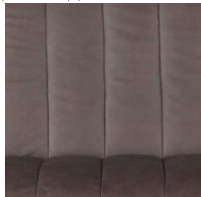

Sitzhöhe anpassen nicht möglich

Handgriff am Rücken Ultimo

Option: Rippenform Innenseite

ACHTUNG: Alle angegebenen Maße sind circa-Maße!

STÜHLE

ULTIMO LOW WOOD - Stuhl ohne Armlehne

ULTIMO U15 - Uni-Polsterung