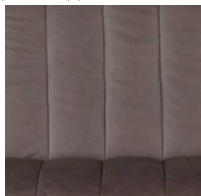

Sitzhöhe anpassen (durch Verlängerung der Beine) höher (max. 5 cm)

Handgriff am Rücken Ultimo

Option: Rippenform Innenseite

STÜHLE

ULTIMO LOW U-SCHLITTEN - Stuhl ohne Armlehne

ULTIMO U18 - Uni-Polsterung

ULTIMO U18 - Bi-Color Polsterung*