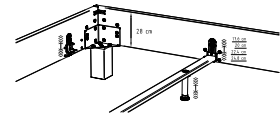

Dream-Line

Bettrahmen 3-seitig

Bei allen Bettrahmen Ciara ist die Einlegetiefe in 4 verschiedenen Höhen standardmäßig verstellbar.

23 cm

12,6 cm
15,0 cm
17,4 cm
19,8 cm

28 cm

17,6 cm
20,0 cm
22,4 cm
24,8 cm