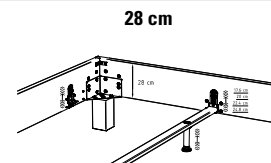

Dream-Line

Bettrahmen 4-seitig

Bei allen Bettrahmen Ciara ist die Einlegetiefe in 4 verschiedenen Höhen standardmässig verstellbar.

12,6 cm
15,0 cm
17,4 cm
19,8 cm

17,6 cm
20,0 cm
22,4 cm
24,8 cm

Katalogseite 12.9