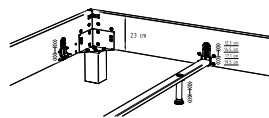

Dream-Line

Bettrahmen 2-seitig

Bei allen Bettrahmen Lungo ist die Einlegetiefe in 4 verschiedenen Höhen standardmässig verstellbar.

23 cm

12,6 cm
15,0 cm
17,4 cm
19,8 cm

28 cm