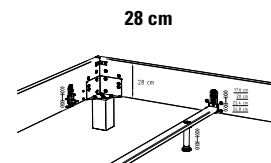

Dream-Line

Bettrahmen 3-seitig

Bei allen Bettrahmen Lungo ist die Einlegetiefe in 4 verschiedenen Höhen standardmässig verstellbar.

23 cm
12,6 cm
15,0 cm
17,4 cm
19,8 cm

28 cm
17,6 cm
20,0 cm
22,4 cm
24,8 cm