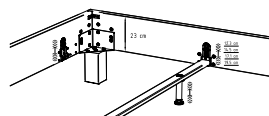

Quer- und Längstraversen sind nicht montierbar.

Lattenroste zu Practico

Katalogseite 12.8				
Abbildung	Masse cm - B/L/H	Ausführung	Artikel-Nr.	
Ultrafree-Lift KF  Mit Kopf- und Fussverstellung, Rahmenöffnung durch Gasdruckfedern, ab Breite 160 cm 2 Lattenroste, bei Breite 140 cm mit Mittelzonenverstärkung	140/200/11	1 Lattenrost Buche anthracit deckend, lackiert	5700.2153	
	Überlängenzuschlag		210 cm: / 220 cm:	
	160/200/11	2 Lattenroste	5700.2163	
	180/200/11	Buche anthracit deckend, lackiert	5700.2173	
	200/200/11		5700.2183	
	Überlängenzuschlag		210 cm: / 220 cm:	
Econom-move  Unverstellbar, Rahmenöffnung durch Gasdruckfedern, ab Breite 160 cm 2 Lattenroste	160/200/9	2 Lattenroste	5701.216	
	180/200/9	Buche roh	5701.217	
	200/200/9		5701.218	
	Überlängenzuschlag		210 cm: / 220 cm:	

Dream-Line

Bettrahmen 4-seitig

Bei allen Bettrahmen Lungo ist die Einlegetiefe in 4 verschiedenen Höhen standardmässig verstellbar.

23 cm

12,6 cm
15,0 cm
17,4 cm
19,8 cm

28 cm

17,6 cm
20,0 cm
22,4 cm
24,8 cm