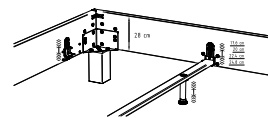

23 cm

12,6 cm
15,0 cm
17,4 cm
19,8 cm

28 cm

17,6 cm
20,0 cm
22,4 cm
24,8 cm

Katalogseite 12.2

Abbildung	Masse cm - L/H	Artikel-Nr.	Preiskategorie (Stoffauswahl siehe Umschlag)	
			3	4 (ohne Echtleder Vintage) sichtbare Naht
Lungo 23/2S 	200/23	7115.200		
	210/23	7115.300		
	220/23	7115.400		
Lungo 28/2S 	200/28	7116.200		
	210/28	7116.300		
	220/28	7116.400		