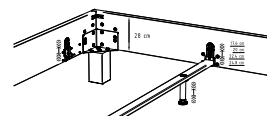

Dream-Line

Bettrahmen 4-seitig

Bei allen Bettrahmen Lungo ist die Einlegetiefe in 4 verschiedenen Höhen standardmässig verstellbar.

23 cm

12,6 cm
15,0 cm
17,4 cm
19,8 cm

28 cm

17,6 cm
20,0 cm
22,4 cm
24,8 cm