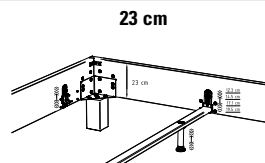

Dream-Line

Bettrahmen 4-seitig

Bei allen Bettrahmen Ciara ist die Einlegetiefe in 4 verschiedenen Höhen standardmässig verstellbar.

12,6 cm
15,0 cm
17,4 cm
19,8 cm

17,6 cm
20,0 cm
22,4 cm
24,8 cm

Katalogseite 12.9