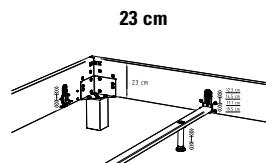

Dream-Line

Bettrahmen 3-seitig

Bei allen Bettrahmen Lungo ist die Einlegetiefe in 4 verschiedenen Höhen standardmässig verstellbar.

23 cm
12,6 cm
15,0 cm
17,4 cm
19,8 cm