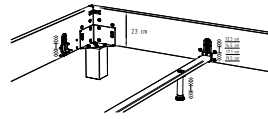

Achtung: Werden keine Füsse bestellt, ist für die Montage des Bettrahmens ein separates Beschlagspaket nötig!

Beschlagspaket 		5025.42		Alu
--	--	---------	--	-----

Die Traversen zum Bettrahmen befinden sich innerhalb dieses Registers direkt nach den Bettrahmen oder am Ende von Register 2. Das Möbelkonzept «Selezione» mit passenden Nachttischen und Kommoden sowie weitere Beimöbel befinden sich in Register 2. Lattenroste sowie Matratzen siehe letztes Register.

Dream-Line

Bettrahmen 3-seitig

Bei allen Bettrahmen Ciara ist die Einlegetiefe in 4 verschiedenen Höhen standardmäßig verstellbar.

23 cm

12,6 cm
15,0 cm
17,4 cm
19,8 cm

28 cm

17,6 cm
20,0 cm
22,4 cm
24,8 cm