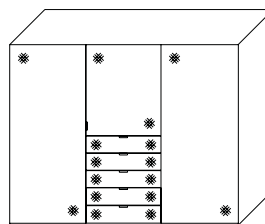

Media Multi

Schwebetürenschränke 222/240 cm hoch

Modell-Nr.	1	2	3	4	5	6
MD	Außentüren	Buntglas	Griffe/Blende	Mitteltüre	Schubkasten	Korpus
	GS Grauspiegel	SN Sandglas	81 chromfarbig	GS Grauspiegel	GS Grauspiegel	19 Dekor Eiche grau
	SN Sandglas	SL Hellgrauglas	61 schwarz matt	SN Sandglas	SN Sandglas	36 Dekor vulkan
	SL Hellgrauglas	VK Vulkanglas		SL Hellgrauglas	SL Hellgrauglas	91 Dekor Sand
	VK Vulkanglas			VK Vulkanglas	VK Vulkanglas	96 Dekor weiß
	Alpinweißglas	AW Alpinweißglas		Alpinweißglas	AW Alpinweißglas	
				AW Alpinweißglas	AM Alpinweißglas	
	Mattglas			Mattglas	AM Alpinweißglas matt	
	AM Alpinweißglas matt			AM Alpinweißglas matt	MS Sandglas matt	
	MS Sandglas matt			MS Sandglas matt	ST Hellgrauglas matt	
	ST Hellgrauglas matt			ST Hellgrauglas matt	VM Vulkanglas matt	
	VM Vulkanglas matt			VM Vulkanglas matt		

Innenausstattung
Texline
mit 5-er
Einteilung

Breite/Höhe/Tiefe: (in cm)	81 | 81 | 81 3-türig						91 | 91 | 91 3-türig						Glasausführung ↓
	B249	H222	T68	B249	H240	T68	B280	H222	T68	B280	H240	T68	
  Schubkasten Glas	85637 EUR			85645 EUR			85638 EUR			85646 EUR			Buntglas
	85637 EUR			85645 EUR			85638 EUR			85646 EUR			Alpinweißglas
	85637 EUR			85645 EUR			85638 EUR			85646 EUR			Mattglas
Breite/Höhe/Tiefe: (in cm)	97 | 97 | 97 3-türig						110 | 110 | 110 3-türig						Glasausführung ↓
	B298	H222	T68	B298	H240	T68	B336	H222	T68	B336	H240	T68	
  Schubkasten Glas	85639 EUR			85647 EUR			85640 EUR			85648 EUR			Buntglas
	85639 EUR			85647 EUR			85640 EUR			85648 EUR			Alpinweißglas
	85639 EUR			85647 EUR			85640 EUR			85648 EUR			Mattglas