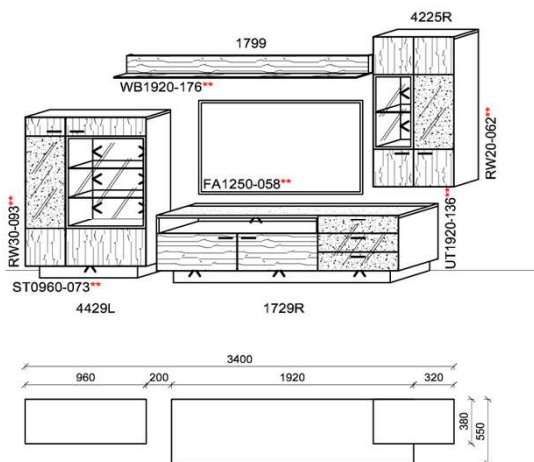

### Kombination K001

spiegelseitig zur Abbildung: K901

B: 340  
H: 202  
T: 55  
Watt: 59,8

Stck	Bezeichnung	Bestellnr.	Pr.
1x	Standelement	4429L-__*	
1x	TV-Unterteil	1729R-__*	
1x	Hängeelement	4225R-__*	
1x	Wandboard	1799	
	<b>K001</b>	<b>Σ</b>	