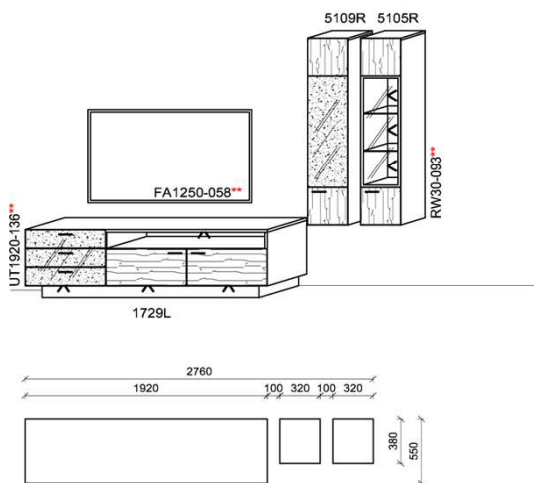

Kombination K002

spiegelseitig zur Abbildung: K902

B: 276
H: 218
T: 55
Watt: 28,7

Stck	Bezeichnung	Bestellnr.	Pr.
1x	TV-Unterteil	1729L-__*	
1x	Hängeelement	5109R-__*	
1x	Hängeelement	5105R	
	K002	Σ	

spiegelseitig zur Abbildung: K902

Empfohlenes zusätzliches Beleuchtungspaket:

1x	Sockelbel.	13,6 W	UT1920-136
1x	Fachbel.	5,8 W	FA1250-058
1x	Rückwandbel.	9,3 W	RW30-093
1x	Trafo-Set		TRA30
1x	Fernsteuerung		FS4