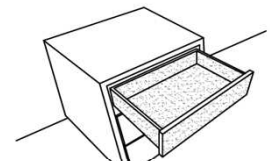

Bestellhinweis:

Bitte betreffende Type und
Schub angeben!

Best.Nr.: **SKV01**
Pr.:

TV Glasaufsatz

Glas wahlweise in Schiefergrau
oder Terra getönt.

B: 65 cm
T: 40 cm
H: 12 cm

Glasfarbe
Schiefergrau

Glasfarbe
Terra getönt