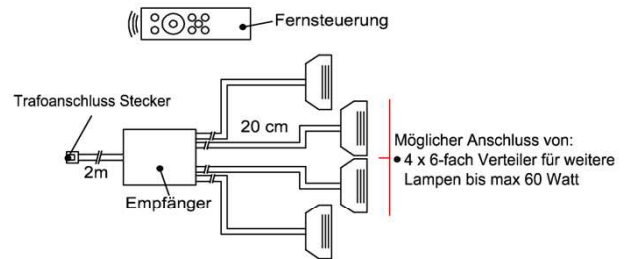

Warnhinweis:

Belastbar bis max. 60 Watt!

Best.Nr.: **FS4**
Pr.:

Kabeldurchführung (rund)

1x Kabeldurchführung Silber matt
mit Bürstenabdichtung für Holzböden

Durchlassbohrung auf Abdeckplatte hinten mittig!

Ø: 6 cm

Bestellhinweis:

Bitte TV-Unterteil Type angeben!

Best.Nr.: **KD06**
Pr.:

Kabeldurchführung (eckig)

1x Kabeldurchführung Silber matt
mit Bürstenabdichtung für Holzböden

Durchlassbohrung auf Abdeckplatte hinten mittig!

B: 27cm | T: 8cm

Bestellhinweis:

Bitte TV-Unterteil Type angeben!

Best.Nr.: **KD2708**
Pr.:

Schubkasten Vollauszug

1x Schub Vollauszug für uneingeschränkte
Zugriffsmöglichkeit

Bestellhinweis:

Bitte betreffende Type und
Schub angeben!

Best.Nr.: **SKV01**
Pr.:

TV Glasaufsatz

Glas wahlweise in Schiefergrau
oder Terra getönt.

B: 65 cm
T: 40 cm
H: 12 cm

Glasfarbe
Schiefergrau

Glasfarbe
Terra getönt

Best.Nr.: **0199**   **0188**
Pr.:

Klappe

Austausch 1x Schub gegen 1x Klappe

Bestellhinweis:

Bitte betreffende Type und
Schub angeben!

Best.Nr.: **KL01**
Pr.:

Besteckeinsatz

1x Besteckeinsatz für Sideboardschubkasten

B: 40,9 cm
T: 30,9 cm
H: 5,0 cm

B: 30,9 cm
T: 30,9 cm
H: 5,0 cm

Best.Nr.: **BE409**   **BE309**
Pr.: