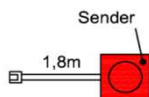

IR- Repeater Zusatzsender

1 Sender

Zusatzsender für die Signalübertragung in weiteren Multimediafächern!