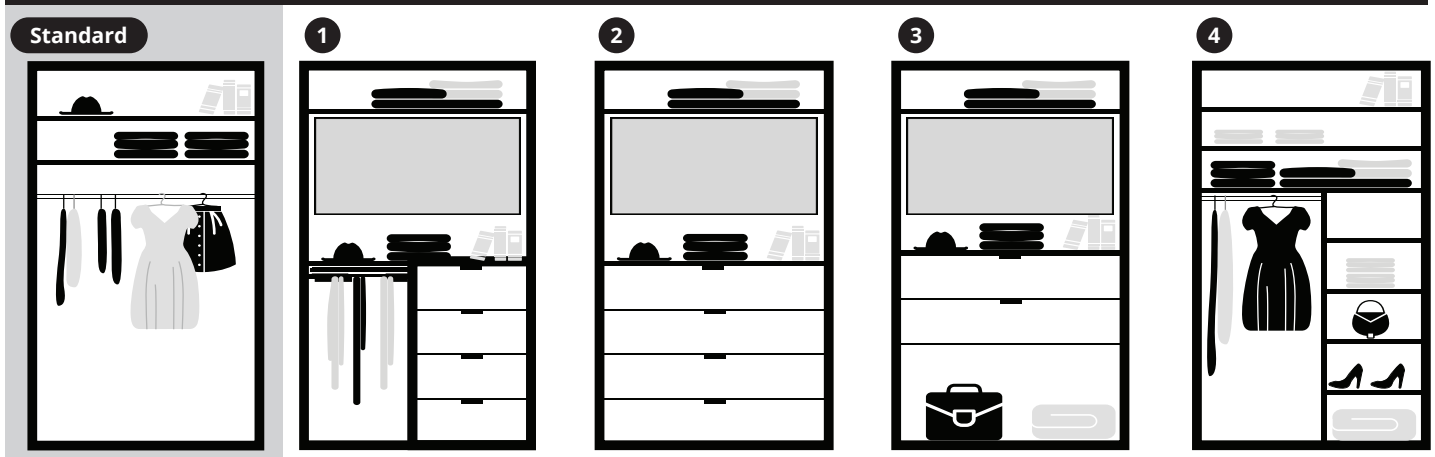

Media & Media Multi mit 5 Front-Schubkästen

Media Flat

Media Max

Media & Media Multi mit 5 Front-Schubkästen

Standard-Innenausstattung mit 2 Fachböden & 1 Kleiderstange

- 1 TV-Halter, Glasfachboden mit optionaler Glaskantenbeleuchtung
- 2 TV-Regal und TV-Halter, Glasfachboden mit optionaler Glaskantenbeleuchtung
- 3 Ausklappbarer TV-Halter für Schubkasten
- 4 2 Beleuchtete Glasfachböden, ausklappbarer TV-Halter für Schubkasten
- 5 Kleiderlift, ausklappbarer TV-Halter für Schubkasten