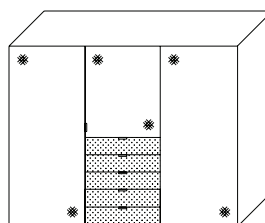

1	2	3	4	5	6
Modell-Nr. MD	Außentüren Buntglas	Griffe/Blende	Mitteltüren Buntglas	Schubkasten	Korpus
	GS Grauspiegel	81 chromfarbig	GS Grauspiegel	19 Dekor Eiche grau	19 Dekor Eiche grau
	SN Sandglas	61 schwarz matt	SN Sandglas	36 Dekor vulkan	36 Dekor vulkan
	SL Hellgrauglas		SL Hellgrauglas	91 Dekor Sand	91 Dekor Sand
	VK Vulkanglas		VK Vulkanglas	96 Dekor weiß	96 Dekor weiß
	Alpinweißglas		Alpinweißglas		
	AW Alpinweißglas		AW Alpinweißglas		
	Mattglas		Mattglas		
	AM Alpinweißglas matt		AM Alpinweißglas matt		
	MS Sandglas matt		MS Sandglas matt		
	ST Hellgrauglas matt		ST Hellgrauglas matt		
	VM Vulkanglas matt		VM Vulkanglas matt		

**Innenausstattung
Texline
mit 5-er
Einteilung**

Breite/Höhe/ Tiefe: (in cm)	81 | 81 | 81 3-türig						91 | 91 | 91 3-türig						Glasausführung ↓
	B249	H222	T68	B249	H240	T68	B280	H222	T68	B280	H240	T68	
 Schubkasten Dekor	84668 EUR			84676 EUR			84669 EUR			84677 EUR			Buntglas
	84668 EUR			84676 EUR			84669 EUR			84677 EUR			Alpinweißglas
	84668 EUR			84676 EUR			84669 EUR			84677 EUR			Mattglas
Breite/Höhe/ Tiefe: (in cm)	97 | 97 | 97 3-türig						110 | 110 | 110 3-türig						Glasausführung ↓
	B298	H222	T68	B298	H240	T68	B336	H222	T68	B336	H240	T68	
 Schubkasten Dekor	84670 EUR			84678 EUR			84671 EUR			84679 EUR			Buntglas
	84670 EUR			84678 EUR			84671 EUR			84679 EUR			Alpinweißglas
	84670 EUR			84678 EUR			84671 EUR			84679 EUR			Mattglas