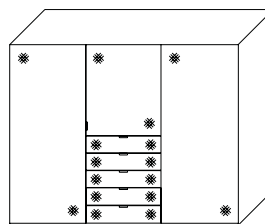

Media Multi

Schwebetürenschränke 222/240 cm hoch

Modell-Nr.	1	2	3	4	5	6
MD	Außentüren	Buntglas	Griffe/Blende	Mitteltüre	Schubkasten	Korpus
	GS Grauspiegel	SN Sandglas	81 chromfarbig	GS Grauspiegel	GS Grauspiegel	19 Dekor Eiche grau
	SL Hellgrauglas	SN Sandglas	61 schwarz matt	SN Sandglas	SN Sandglas	36 Dekor vulkan
	VK Vulkanglas	SL Hellgrauglas		SL Hellgrauglas	SL Hellgrauglas	91 Dekor Sand
		VK Vulkanglas		VK Vulkanglas	VK Vulkanglas	96 Dekor weiß
	Alpinweißglas	AW Alpinweißglas		Alpinweißglas	AW Alpinweißglas	
		AW Alpinweißglas		AW Alpinweißglas	AM Alpinweißglas	
	Mattglas	AM Alpinweißglas matt		Mattglas	AM Alpinweißglas matt	
		MS Sandglas matt		AM Alpinweißglas matt	MS Sandglas matt	
		ST Hellgrauglas matt		MS Sandglas matt	ST Hellgrauglas matt	
		VM Vulkanglas matt		ST Hellgrauglas matt	ST Hellgrauglas matt	
				VM Vulkanglas matt	VM Vulkanglas matt	

Innenausstattung
Texline
mit 5-er
Einteilung

Breite/Höhe/Tiefe: (in cm)	81 | 81 | 81 3-türig						91 | 91 | 91 3-türig						Glasausführung ↓
	B249	H222	T68	B249	H240	T68	B280	H222	T68	B280	H240	T68	
 Schubkasten Glas	85637 EUR			85645 EUR			85638 EUR			85646 EUR			Buntglas
	85637 EUR			85645 EUR			85638 EUR			85646 EUR			Alpinweißglas
	85637 EUR			85645 EUR			85638 EUR			85646 EUR			Mattglas
Breite/Höhe/Tiefe: (in cm)	97 | 97 | 97 3-türig						110 | 110 | 110 3-türig						Glasausführung ↓
	B298	H222	T68	B298	H240	T68	B336	H222	T68	B336	H240	T68	
 Schubkasten Glas	85639 EUR			85647 EUR			85640 EUR			85648 EUR			Buntglas
	85639 EUR			85647 EUR			85640 EUR			85648 EUR			Alpinweißglas
	85639 EUR			85647 EUR			85640 EUR			85648 EUR			Mattglas