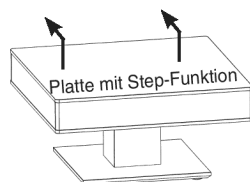

**Feste Ausführung**

**CT302-85L, CT302-110L**

**Platte mit Step-Funktion**

**Korpus und Plattenecke  
weich abgerundet!**

Mit Gelenkrollen

**Ohne Step-Funktion**

**LED-Sensorbeleuchtung!**

**Platte mit Step-Funktion**

Nutzbare Innenhöhe 8 cm

**Tischplatten:** Stärke 13 mm

**Bodenplatte:** Edelstahl 25 mm

43/85/85 cm

**CT302-85**

43/110/65 cm

**CT302-110**

**Höhe/Breite/Tiefe:**

**Best.-Nr.**

43/(64)/85/85 cm

**CT302-85L**

**Beleuchtungsset für Tische  
mit Step-Funktion**

LED-Sensorbeleuchtung  
Inkl. Akku und Ladegerät.  
Schaltet sich beim Öffnen der  
Platte automatisch ein.

**CTLSET302**