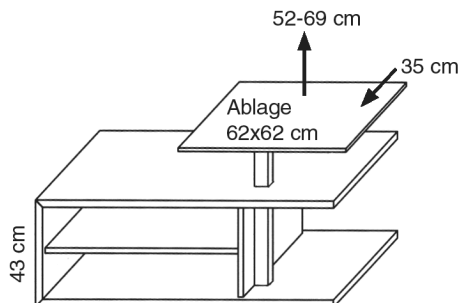

Abbildung CT323-110L

mit Sonderausstattung Schubkasten,  
Innenmaße: Breite 67 cm, Tiefe 39 cm, Höhe 8 cm

**Mehrpreis Schubkasten für CT323**

CT323-SK

**Mehrpreis Ablage in Edelfurnier**  
CT323ABF

**Höhe/Breite/Tiefe:** 43-69/110/65 cm