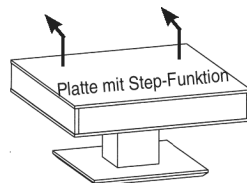

**Tischplatten:** Stärke 13 mm

**Bodenplatte:** Edelstahl 25 mm

**Platte mit Step-Funktion**

Nutzbare Innenhöhe 8 cm

**Höhe/Breite/Tiefe:**

**Best.-Nr.**

43/85/85 cm

**CT303-85**

43/110/65 cm

**CT303-110**

43/(64)/85/85 cm

**CT303-85L**

**Höhe/Breite/Tiefe:**

**Best.-Nr.**

**Beleuchtungsset für Tische mit Step-Funktion**

LED-Sensorbeleuchtung  
Inkl. Akku und Ladegerät.  
Schaltet sich beim Öffnen der  
Platte automatisch ein.