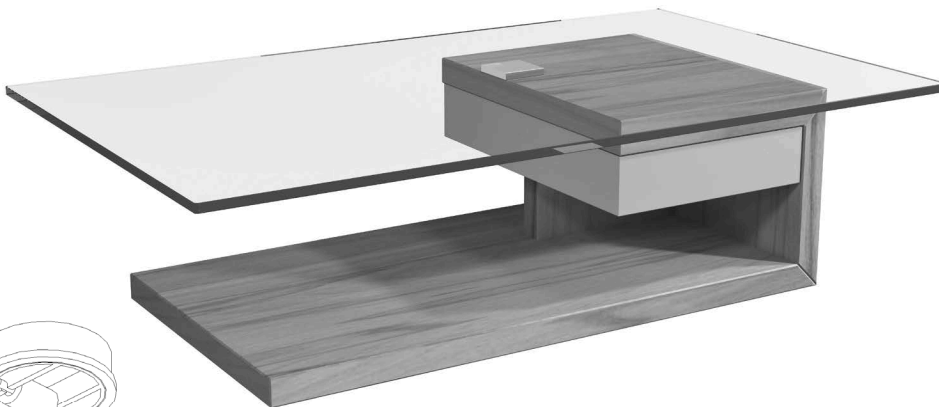

Modell CT405-110 lieferbare Ausführungen

Ausführungen Spange und Fußplatte in Edelfurnier:

Wildkernbuche Natur, Wildeiche Honig, Wildeiche Natur, Balkeneiche Honig, Balkeneiche Natur, Eiche Satin Natur, Nussbaum Natur geplankt, Astnussbaum Natur

Schubkasten in Lack seidenmatt oder Schichtstoff:

Weiß, Creme, Kaschmir, Fango, Taupe, Anthrazit seidenmatt.
Betonoptik, Rostoptik, Marmoroptik Nero

Mit Gelenkrollen

Tischplatte: Klarglas Stärke 12 mm
Spange (Fußgestell): Stärke 38 mm