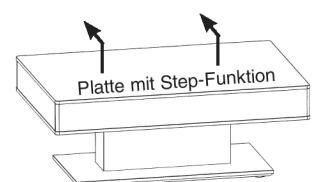

Nutzbare Innenhöhe 8 cm

**Tischplatten:** Stärke 13 mm

**Bodenplatte:** Edelstahl 25 mm

43/85/85 cm

**CT302-85**

43/110/65 cm

**CT302-110**

**Höhe/Breite/Tiefe:**

**Best.-Nr.**

43/(64)/85/85 cm

**CT302-85L**

**Beleuchtungsset für Tische  
mit Step-Funktion**

LED-Sensorbeleuchtung  
Inkl. Akku und Ladegerät.  
Schaltet sich beim Öffnen der  
Platte automatisch ein.

**CTLSET302**