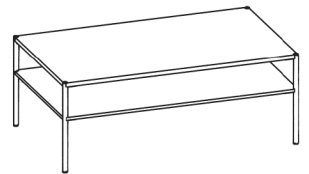

CT519-80

41,6/80/80 cm

CT521-80

Bei der Bestellung unbedingt die Ausführung der Tischplatte und der Ablage angeben!

## Baureihe CT518 Fußgestell in Edelstahl

Höhe/Breite/Tiefe: 41,6/65/65 cm

Best.-Nr. CT518-65

Höhe/Breite/Tiefe: 41,6/75/75 cm

Best.-Nr. CT518-75

Höhe/Breite/Tiefe: 41,6/85/85 cm

Best.-Nr. CT518-85

Höhe/Breite/Tiefe: 41,6/110/65 cm