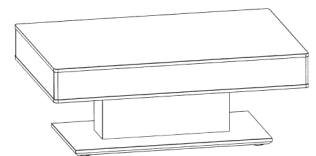

Nutzbare Innenhöhe 8 cm

**Tischplatten:** Stärke 13 mm

**Bodenplatte:** Edelstahl 25 mm

43/85/85 cm

**CT302-85**

43/110/65 cm

**CT302-110**

**Höhe/Breite/Tiefe:**

**Best.-Nr.**

43/(64)/85/85 cm

**CT302-85L**

**Beleuchtungsset für Tische  
mit Step-Funktion**

LED-Sensorbeleuchtung  
Inkl. Akku und Ladegerät.  
Schaltet sich beim Öffnen der  
Platte automatisch ein.

**CTLSET302**