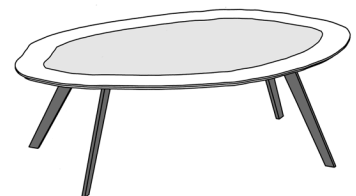

Höhe/Breite/Tiefe:

42/ca.123/ca.72 cm

Best.-Nr.

CT516

Gestell in Schwarz