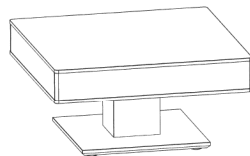

**Feste Ausführung**

**CT302-85L, CT302-110L**

**Platte mit Step-Funktion**

**Korpus und Plattenecke  
weich abgerundet!**

Mit Gelenkrollen

**Ohne Step-Funktion**

**LED-Sensorbeleuchtung!**

**Platte mit Step-Funktion**

Nutzbare Innenhöhe 8 cm

**Tischplatten:** Stärke 13 mm

**Bodenplatte:** Edelstahl 25 mm

43/85/85 cm

**CT302-85**

43/110/65 cm

**CT302-110**

**Höhe/Breite/Tiefe:**