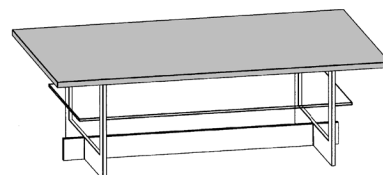

Platte Edelfurnier:

Balkeneiche Natur, Balkeneiche Honig, Astnussbaum Natur

**Tischplatte:** Stärke 19 mm

**Ablage:** Parsolglas Grau 8 mm

**Fußgestell:** Edelstahloptik 50 x 8 mm

**Höhe/Breite/Tiefe:**

45/85/85 cm