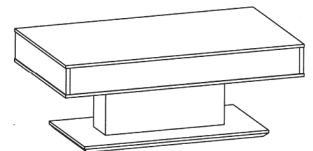

**Tischplatten:** Stärke 13 mm

**Bodenplatte:** Edelstahl 25 mm

**Platte mit Step-Funktion**

Nutzbare Innenhöhe 8 cm

**Höhe/Breite/Tiefe:**

**Best.-Nr.**

43/85/85 cm

**CT303-85**

43/110/65 cm

**CT303-110**

43/(64)/85/85 cm

**CT303-85L**

**Höhe/Breite/Tiefe:**

**Best.-Nr.**

**Beleuchtungsset für Tische mit Step-Funktion**

LED-Sensorbeleuchtung  
Inkl. Akku und Ladegerät.  
Schaltet sich beim Öffnen der  
Platte automatisch ein.