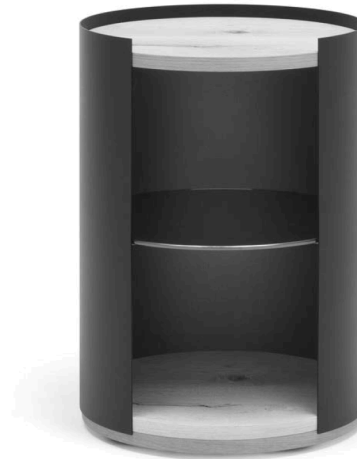

### CT102-40

Mit Gelenkrollen

**Höhe/Breite/Tiefe:**

41/80/80 cm

**Best.-Nr.**

CT101-80

56/40/40 cm

CT102-40