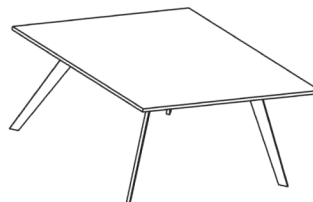

41,3/85/85 cm

CT511-85