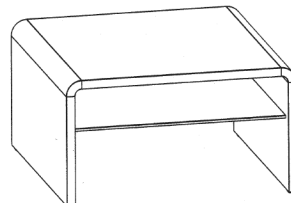

46/84/85 cm