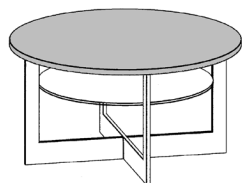

Platte Edelfurnier:

Balkeneiche Natur, Balkeneiche Honig, Astnussbaum Natur

**Tischplatte:** Stärke 19 mm

**Ablage:** Parsolglas Grau 8 mm

**Fußgestell:** Edelstahloptik 50 x 8 mm

45/85/85 cm

53/55/55 cm

Best.-Nr.