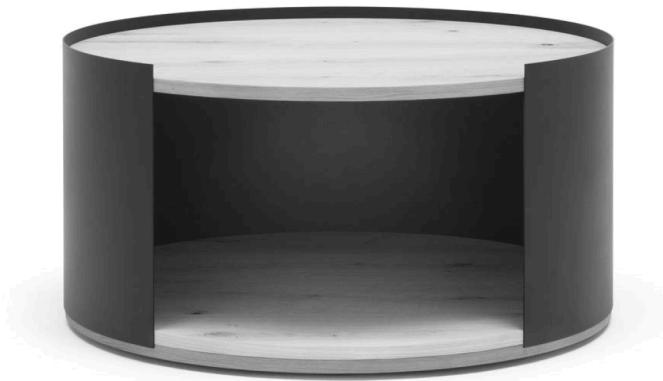

CT101-80

CT102-40

Platte in Edelfurnier:

Balkeneiche Natur

CT101-80

Tischplatte: Stärke 19 mm
Sockelplatte: Stärke 38 mm
Gestell: Anthrazit lackiert

Mit Gelenkrollen

Tischplatte: Stärke 19 mm
Sockelplatte: Stärke 38 mm
Glasboden: Stärke 6 mm
Gestell: Anthrazit lackiert