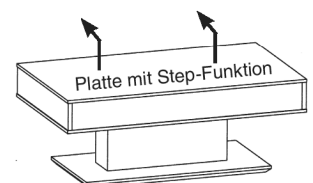

43(64)/110/65 cm

CT303-110L