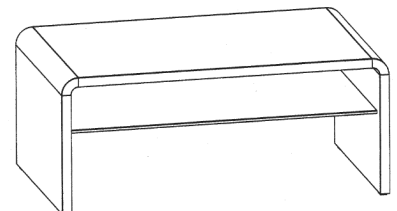

46/109/65 cm

Höhe/Breite/Tiefe:

Best.-Nr.

CT306-75

CT306-85

CT306-109