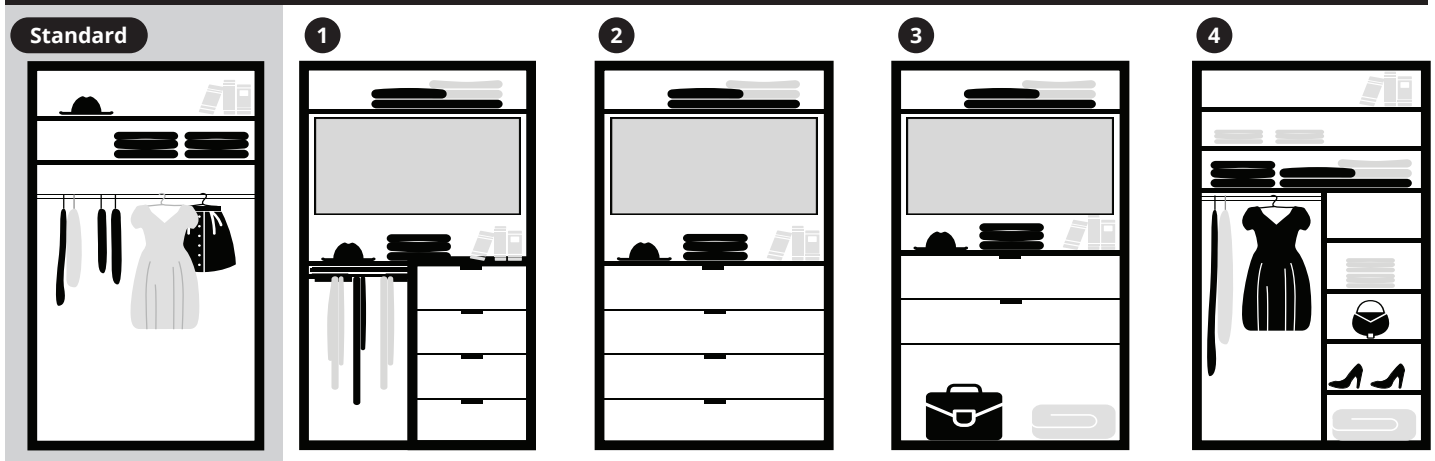

Media Max

Media & Media Multi mit 5 Front-Schubkästen

Standard-Innenausstattung mit 2 Fachböden & 1 Kleiderstange

1. 1 TV-Halter, Glasfachboden mit optionaler Glaskantenbeleuchtung
2. 2 TV-Regal und TV-Halter, Glasfachboden mit optionaler Glaskantenbeleuchtung
3. 3 Ausklappbarer TV-Halter für Schubkasten
4. 4 2 Beleuchtete Glasfachböden, ausklappbarer TV-Halter für Schubkasten
5. 5 Kleiderlift, ausklappbarer TV-Halter für Schubkasten

Media Flat

Standard-Innenausstattung mit 2 Fachböden & 1 Kleiderstange

1. 1 Ausziehbare Wäschekörbe (3 Stück)
2. 2 3er Schubkasteneinsatz mit Griffen und Softeinzug
3. 3 T-Einteilung (bestehend aus 1 Mittelseite, 1 Kleiderstange und 4 Fachböden) & 1 zusätzl. Fachboden
4. 4 Kleiderlift & 3er Hängeschubkasten mit Griffen und Softeinzug & Ausziehbarer Hosenhalter breit
5. 5 Schmuckschubkasten, gedämpft mit schützender Glasplatte & 1 zusätzl. Fachboden

Media Max

Standard-Innenausstattung mit 2 Fachböden & 1 Kleiderstange

1. 1 TV-Halter, Hosenhalter ausziehbar mit Ablagefach, kombiniert mit 4 schmalen Schubkästen mit Griffen und Softeinzug
2. 2 TV-Halter & 4er Schubkasteneinsatz mit Griffen und Softeinzug
3. 3 TV-Halter & 2er Schubkasteneinsatz mit Griffen und Softeinzug
4. 4 T-Einteilung (bestehend aus 1 Mittelseite, 1 Kleiderstange und 4 Fachböden)