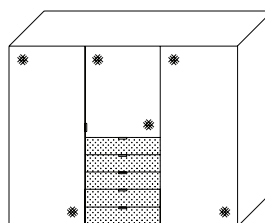

1	2	3	4	5	6
Modell-Nr. MD	Außentüren Buntglas	Griffe/Blende	Mitteltüren Buntglas	Schubkasten	Korpus
	GS Grauspiegel	81 chromfarbig	GS Grauspiegel	19 Dekor Eiche grau	19 Dekor Eiche grau
	SN Sandglas	61 schwarz matt	SN Sandglas	36 Dekor vulkan	36 Dekor vulkan
	SL Hellgrauglas		SL Hellgrauglas	91 Dekor Sand	91 Dekor Sand
	VK Vulkanglas		VK Vulkanglas	96 Dekor weiß	96 Dekor weiß
	Alpinweißglas		Alpinweißglas		
	AW Alpinweißglas		AW Alpinweißglas		
	Mattglas		Mattglas		
	AM Alpinweißglas matt		AM Alpinweißglas matt		
	MS Sandglas matt		MS Sandglas matt		
	ST Hellgrauglas matt		ST Hellgrauglas matt		
	VM Vulkanglas matt		VM Vulkanglas matt		

**Innenausstattung
Texline
mit 5-er
Einteilung**

Breite/Höhe/ Tiefe: (in cm)	81 | 81 | 81 3-türig						91 | 91 | 91 3-türig						Glasaus- führung ↓
	B249	H222	T68	B249	H240	T68	B280	H222	T68	B280	H240	T68	
 Schubkasten Dekor	84668 EUR			84676 EUR			84669 EUR			84677 EUR			Buntglas
	84668 EUR			84676 EUR			84669 EUR			84677 EUR			Alpinweiß- glas
	84668 EUR			84676 EUR			84669 EUR			84677 EUR			Mattglas
Breite/Höhe/ Tiefe: (in cm)	97 | 97 | 97 3-türig						110 | 110 | 110 3-türig						Glasaus- führung ↓
	B298	H222	T68	B298	H240	T68	B336	H222	T68	B336	H240	T68	
 Schubkasten Dekor	84670 EUR			84678 EUR			84671 EUR			84679 EUR			Buntglas
	84670 EUR			84678 EUR			84671 EUR			84679 EUR			Alpinweiß- glas
	84670 EUR			84678 EUR			84671 EUR			84679 EUR			Mattglas