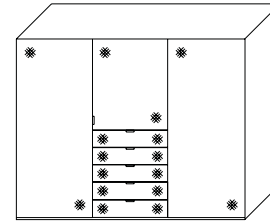

①	②	③	④
Modell-Nr.	Front Buntglas	Griffe/Blende	Korpus
MD	GS Grauspiegel	81 chromfarbig	19 Dekor Eiche grau
	SN Sandglas	61 schwarz matt	36 Dekor vulkan
	SL Hellgrauglas		91 Dekor Sand
	VK Vulkanglas		96 Dekor weiß

Front Alpinweißglas
AW Alpinweißglas

Front Mattglas
AM Alpinweißglas matt
MS Sandglas matt
ST Hellgrauglas matt
VM Vulkanglas matt

**Innenausstattung
Texline
mit 5-er
Einteilung**

Breite/ Höhe/Tiefe: (in cm)	81 | 81 | 81 3-türig						91 | 91 | 91 3-türig						
	B249	H222	T68	B249	H240	T68	B280	H222	T68	B280	H240	T68	
	09712			09716			09713			09717			Buntglas
	EUR			EUR			EUR			EUR			Alpin-weißglas
	09712			09716			09713			09717			Mattglas
Breite/ Höhe/Tiefe: (in cm)	97 | 97 | 97 3-türig						110 | 110 | 110 3-türig						
	B298	H222	T68	B298	H240	T68	B336	H222	T68	B336	H240	T68	
	09714			09718			09715			09719			Buntglas
	EUR			EUR			EUR			EUR			Alpin-weißglas
	09714			09718			09715			09719			Mattglas