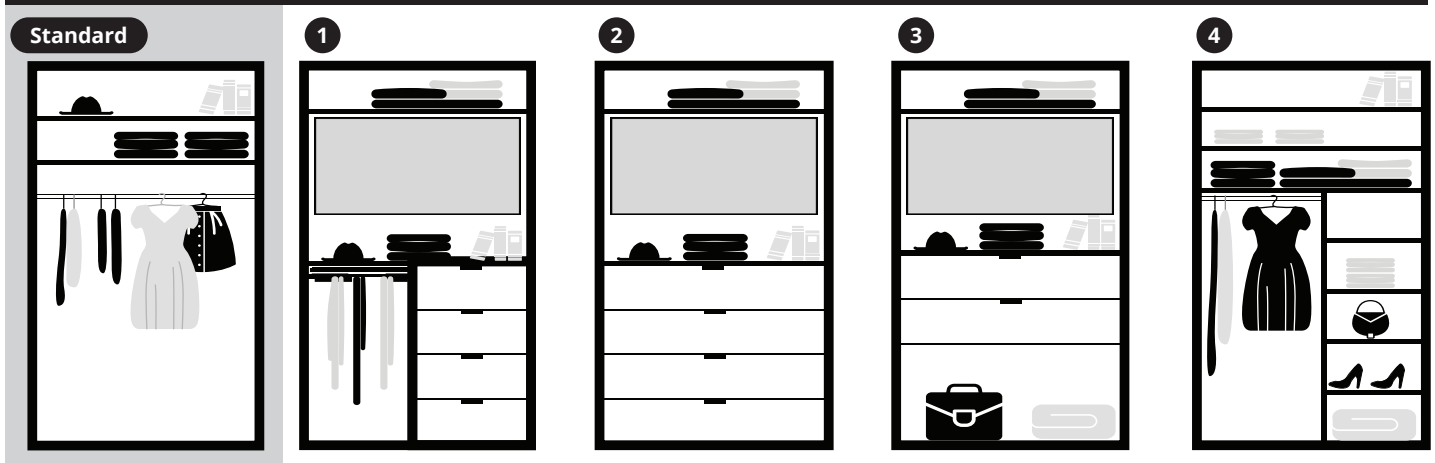

Media Max

Media & Media Multi mit 5 Front-Schubkästen

Standard-Innenausstattung mit 2 Fachböden & 1 Kleiderstange

1. 1 TV-Halter, Glasfachboden mit optionaler Glaskantenbeleuchtung
2. 2 TV-Regal und TV-Halter, Glasfachboden mit optionaler Glaskantenbeleuchtung
3. 3 Ausklappbarer TV-Halter für Schubkasten
4. 4 2 Beleuchtete Glasfachböden, ausklappbarer TV-Halter für Schubkasten
5. 5 Kleiderlift, ausklappbarer TV-Halter für Schubkasten

Media Flat

Standard-Innenausstattung mit 2 Fachböden & 1 Kleiderstange

1. 1 Ausziehbare Wäschekörbe (3 Stück)
2. 2 3er Schubkasteneinsatz mit Griffen und Softeinzug
3. 3 T-Einteilung (bestehend aus 1 Mittelseite, 1 Kleiderstange und 4 Fachböden) & 1 zusätzl. Fachboden
4. 4 Kleiderlift & 3er Hängeschubkasten mit Griffen und Softeinzug & Ausziehbarer Hosenhalter breit
5. 5 Schmuckschubkasten, gedämpft mit schützender Glasplatte & 1 zusätzl. Fachboden

Media Max

Standard-Innenausstattung mit 2 Fachböden & 1 Kleiderstange

1. 1 TV-Halter, Hosenhalter ausziehbar mit Ablagefach, kombiniert mit 4 schmalen Schubkästen mit Griffen und Softeinzug
2. 2 TV-Halter & 4er Schubkasteneinsatz mit Griffen und Softeinzug
3. 3 TV-Halter & 2er Schubkasteneinsatz mit Griffen und Softeinzug
4. 4 T-Einteilung (bestehend aus 1 Mittelseite, 1 Kleiderstange und 4 Fachböden)