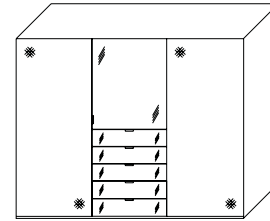

①	②	③	④	⑤
Modell-Nr. MD	Front Buntglas GS Grauspiegel SN Sandglas SL Hellgrauglas VK Vulkanglas	Griffe/Blende 81 chromfarbig 61 schwarz matt	Mitteltüre/Schubkasten Spiegel GS Grauspiegel	Korpus 19 Dekor Eiche grau 36 Dekor vulkan 91 Dekor Sand 96 Dekor weiß

Front Alpinweißglas
AW Alpinweißglas

Front Mattglas
AM Alpinweißglas matt
MS Sandglas matt
ST Hellgrauglas matt
VM Vulkanglas matt

**Innenausstattung
Texline
mit 5-er
Einteilung**

Breite/ Höhe/Tiefe: (in cm)	81 | 81 | 81 3-türig						91 | 91 | 91 3-türig						
	B249 H222 T68		B249 H240 T68		B280 H222 T68		B280 H240 T68						
	09671 EUR		09675 EUR		09672 EUR		09676 EUR						Buntglas
	09671 EUR		09675 EUR		09672 EUR		09676 EUR						Alpin-weißglas
	09671 EUR		09675 EUR		09672 EUR		09676 EUR						Mattglas
	97 | 97 | 97 3-türig						110 | 110 | 110 3-türig						
	B298 H222 T68		B298 H240 T68		B336 H222 T68		B336 H240 T68						
	09673 EUR		09677 EUR		09674 EUR		09678 EUR						Buntglas
09673 EUR		09677 EUR		09674 EUR		09678 EUR						Alpin-weißglas	
09673 EUR		09677 EUR		09674 EUR		09678 EUR						Mattglas