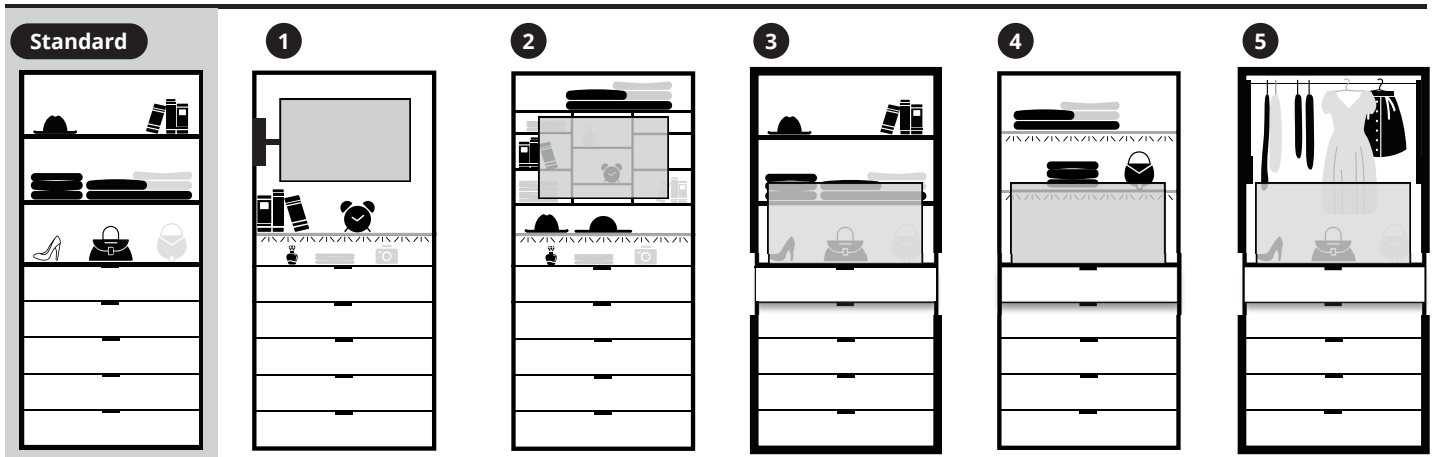

Media & Media Multi mit 5 Front-Schubkästen