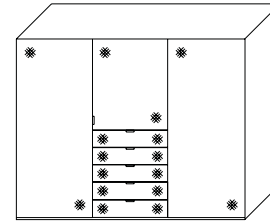

①	②	③	④
Modell-Nr.	Front Buntglas	Griffe/Blende	Korpus
MD	GS Grauspiegel	81 chromfarbig	19 Dekor Eiche grau
	SN Sandglas	61 schwarz matt	36 Dekor vulkan
	SL Hellgrauglas		91 Dekor Sand
	VK Vulkanglas		96 Dekor weiß

Front Alpinweißglas
AW Alpinweißglas

Front Mattglas
AM Alpinweißglas matt
MS Sandglas matt
ST Hellgrauglas matt
VM Vulkanglas matt

**Innenausstattung
Texline
mit 5-er
Einteilung**

Breite/ Höhe/Tiefe: (in cm)	81 | 81 | 81 3-türig						91 | 91 | 91 3-türig						
	B249	H222	T68	B249	H240	T68	B280	H222	T68	B280	H240	T68	
	09712 EUR			09716 EUR			09713 EUR			09717 EUR			Buntglas
	09712 EUR			09716 EUR			09713 EUR			09717 EUR			Alpin- weißglas
	09712 EUR			09716 EUR			09713 EUR			09717 EUR			Mattglas
Breite/ Höhe/Tiefe: (in cm)	97 | 97 | 97 3-türig						110 | 110 | 110 3-türig						
	B298	H222	T68	B298	H240	T68	B336	H222	T68	B336	H240	T68	
	09714 EUR			09718 EUR			09715 EUR			09719 EUR			Buntglas
	09714 EUR			09718 EUR			09715 EUR			09719 EUR			Alpin- weißglas
	09714 EUR			09718 EUR			09715 EUR			09719 EUR			Mattglas