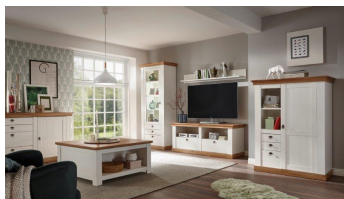

Landhaus

Typenprogramm

Modell-Nr.: 8P PC LH --
Front: Pinie Weiss
Korpus: Pinie Weiss
Applikation: Wotan Eiche

Metalldriffe!
Holzböden 22 mm!
Beleuchtung = Zusatzartikel!

ohne Beleuchtung