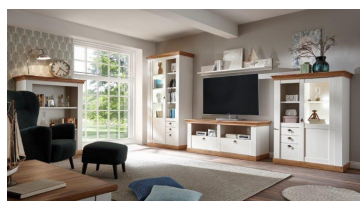

ohne Beleuchtung