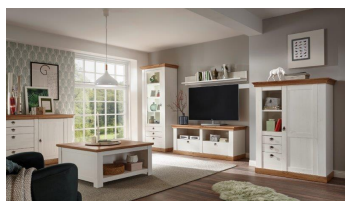

Typenprogramm

Modell-Nr.: 8P PC LH --
Front: Pinie Weiss
Korpus: Pinie Weiss
Applikation: Wotan Eiche

Metalldrüfte !
Holzböden 22 mm !
Beleuchtung = Zusatzartikel !

ohne Beleuchtung