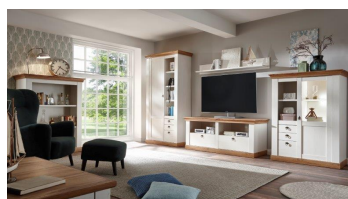

ohne Beleuchtung