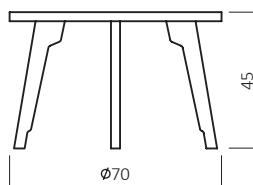

Möbel Letz GmbH
Am Gewerbepark 11
06895 Zahna-Elster

Tel.: 035383 - 6018 50

Fax.: 035383 - 6018 17

CT 70

DICO

CT70-70-60

ABMESSUNGEN:

Tischplattenstärke: ca. 2,5 cm

Bsp. Außenmaße (cm) Größe Ø 70

Art.-Nr.	Größen (cm)
CT70-60	Ø 60
CT70-70	Ø 70
CT70-80	Ø 80

· **BUCHE** ·

· **WILDEICHE** ·

MATERIAL/FARBEN KOLLEKTION

Kernbuche Durchgehende Lamelle

40 Kernbuche
geölt

Wildecke Durchgehende Lamelle

60 Wildecke
honig geölt

BESTELLBEISPIEL Ø 70cm