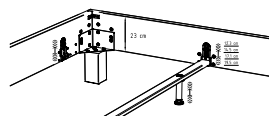

Quer- und Längstraversen sind nicht montierbar.

Lattenroste zu Practico

Katalogseite 12.8				
Abbildung	Masse cm - B/L/H	Ausführung	Artikel-Nr.	
Ultrafree-Lift KF  Mit Kopf- und Fussverstellung, Rahmenöffnung durch Gasdruckfedern, ab Breite 160 cm 2 Lattenroste, bei Breite 140 cm mit Mittelzonenverstärkung	140/200/11	1 Lattenrost Buche anthracit deckend, lackiert	5700.2153	
	Überlängenzuschlag		210 cm: / 220 cm:	
	160/200/11	2 Lattenroste	5700.2163	
	180/200/11	Buche anthracit deckend, lackiert	5700.2173	
	200/200/11		5700.2183	
Überlängenzuschlag		210 cm: / 220 cm:		
Econom-move  Unverstellbar, Rahmenöffnung durch Gasdruckfedern, ab Breite 160 cm 2 Lattenroste	160/200/9	2 Lattenroste Buche roh	5701.216	
	180/200/9		5701.217	
	200/200/9		5701.218	
	Überlängenzuschlag		210 cm: / 220 cm:	

Dream-Line

Bettrahmen 4-seitig

Bei allen Bettrahmen Lungo ist die Einlegetiefe in 4 verschiedenen Höhen standardmässig verstellbar.

23 cm

12,6 cm
15,0 cm
17,4 cm
19,8 cm

28 cm

17,6 cm
20,0 cm
22,4 cm
24,8 cm