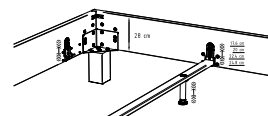

Dream-Line

Bettrahmen 4-seitig

Bei allen Bettrahmen Lungo ist die Einlegetiefe in 4 verschiedenen Höhen standardmässig verstellbar.

23 cm

12,6 cm
15,0 cm
17,4 cm
19,8 cm

28 cm

17,6 cm
20,0 cm
22,4 cm
24,8 cm