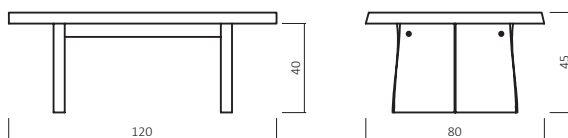

Möbel Letz GmbH
Am Gewerbepark 11
06895 Zahna-Elster

Tel.: 035383 - 6018 50

Fax.: 035383 - 6018 17

CT 520

CT520-12080-40

ABMESSUNGEN:

Tischplattenstärke: ca. 5 cm
(Aufgedoppelt)

Wangenstärke: ca. 5 cm
(Aufgedoppelt)

Bsp. Außenmaße (cm) Größe 120x80

Art.-Nr.	Größen (cm)
CT520-12080	120x80
CT520-14080	140x80

BUCHE

WILDEICHE

MATERIAL/FARBEN KOLLEKTION

Kernbuche Durchgehende Lamelle

40 Kernbuche
geölt

Wildecke Durchgehende Lamelle

60 Wildecke
honig geölt

BESTELLBEISPIEL 120X80cm