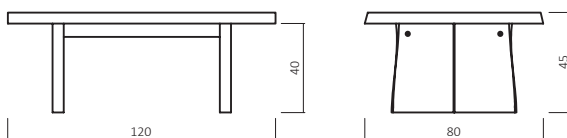

Möbel Letz GmbH
Am Gewerbepark 11
06895 Zahna-Elster

Tel.: 035383 - 6018 50

Fax.: 035383 - 6018 17

CT 520

DICO

CT520-12080-40

ABMESSUNGEN:

Tischplattenstärke: ca. 5 cm
(Aufgedoppelt)

Wangenstärke: ca. 5 cm
(Aufgedoppelt)

Bsp. Außenmaße (cm) Größe 120x80

Art.-Nr.	Größen (cm)
CT520-12080	120x80
CT520-14080	140x80

BUCHE

WILDEICHE

MATERIAL/FARBEN KOLLEKTION

Kernbuche Durchgehende Lamelle

40 Kernbuche geölt

Wildecke Durchgehende Lamelle

60 Wildecke honig geölt

BESTELLBEISPIEL 120X80cm