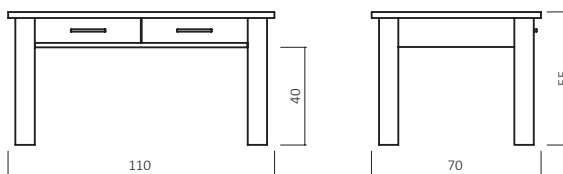

## ABMESSUNGEN:

Tischplattenstärke: ca. 2,5 cm  
 Ablagenstärke: ca. 2 cm  
 Fußprofil: ca. 8x8 cm

Schubladen Softclose  
 1 Schublade optisch geteilt  
 Schubladen-Stauraummaße:  
 B:62 cm H:6 cm T:32 cm

Bsp. Außenmaße (cm) Größe 110x70

.....  
 BUCHE  
 .....

.....  
 WILDEICHE  
 .....

.....  
 GLASPLATTE  
 .....

Art.-Nr.	Größen ( cm )
CH130-11070	110x70
CH130-13580	135x80

AUFPREIS

RO360 Rollen 360 Grad (4 Stück)