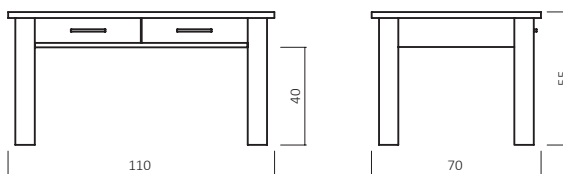

CH130-11070-06

ABMESSUNGEN:

Tischplattenstärke: ca. 2,5 cm
 Ablagenstärke: ca. 2 cm
 Fußprofil: ca. 8x8 cm

Schubladen Softclose
 1 Schublade optisch geteilt
 Schubladen-Stauraummaße:
 B:62 cm H:6 cm T:32 cm

Bsp. Außenmaße (cm) Größe 110x70

.....
 BUCHE

.....
 WILDEICHE

.....
 GLASPLATTE

Art.-Nr.	Größen (cm)
CH130-11070	110x70
CH130-13580	135x80

AUFPREIS

RO360 Rollen 360 Grad (4 Stück)

MATERIAL/FARBEN KOLLEKTION

CH130B-11070-06

ABMESSUNGEN:

Tischplattenstärke: ca. 2,5 cm
 Ablagenstärke: ca. 2 cm
 Fußprofil: ca. 8x8 cm

Schubladen Softclose
 1 Schublade optisch geteilt
 Schubladen-Stauraummaße:
 B:62 cm H:6 cm T:32 cm

Bsp. Außenmaße (cm) Größe 110x70

BUCHE

WILDEICHE

GLASPLATTE

Art.-Nr.	Größen (cm)
CH130B-11070	110x70
CH130B-13580	135x80

AUFPREIS

RO360 Rollen 360 Grad (4 Stück)

MATERIAL/FARBEN KOLLEKTION