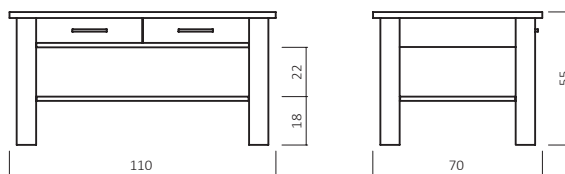

BESTELLBEISPIEL 110X70cm

CH130 - 11070 - 06

MODELL + DIMENSION + FARBE

CH 130B

DICO

Zusatzoptionen

Rollen

GP Transparent

CH130B-11070-06

ABMESSUNGEN:

Tischplattenstärke: ca. 2,5 cm
 Ablagenstärke: ca. 2 cm
 Fußprofil: ca. 8x8 cm

Schubladen Softclose
 1 Schublade optisch geteilt
 Schubladen-Stauraummaße:
 B:62 cm H:6 cm T:32 cm

Bsp. Außenmaße (cm) Größe 110x70

BUCHE

WILDEICHE

GLASPLATTE

Art.-Nr.	Größen (cm)
CH130B-11070	110x70
CH130B-13580	135x80

AUFPREIS

RO360 Rollen 360 Grad (4 Stück)

MATERIAL/FARBEN KOLLEKTION