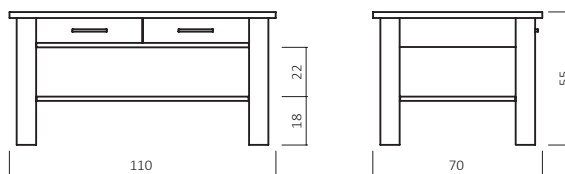

### ABMESSUNGEN:

Tischplattenstärke: ca. 2,5 cm  
 Ablagenstärke: ca. 2 cm  
 Fußprofil: ca. 8x8 cm

Schubladen Softclose  
 1 Schublade optisch geteilt  
 Schubladen-Stauraummaße:  
 B:62 cm H:6 cm T:32 cm