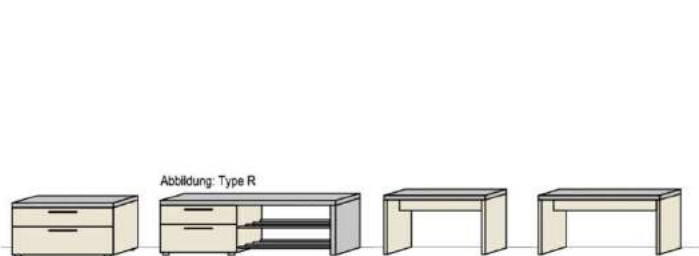

B/H/T:	80 / 46 / 38	139 / 46 / 38	80 / 47,5 / 35	96 / 47,5 / 35
Best.Nr.:	2399-_*	2566L/R-_*	2366-_*	2466-_*

Schubkasten Einteilungsset

1 paar Glasteiler für 3 Fächer. Hinweis: Glasteiler in der Schubkastenbreite variabel einbaubar

B/H/T:
Best.Nr.:
Pr.:

SE02

Bestellhinweis
Bitte betreffende Type und
Schub angeben!

Zubehör / Schrankausstattung

Sitzkissen

* Stoff- und Leder Nr. Bitte der
Oberflächepalette entnehmen

Für Type	B/H/T	Best.Nr.	Pr. Stoff	Pr. Leder
2366	80 / 5 / 35	335-_*		
2399	80 / 5 / 38	338-_*		
2429	96 / 5 / 38	438-_*		
2630	144 / 5 / 38	638-_*		
2466	96 / 5 / 35	435-_*		
2566	139 / 5 / 38	440-_*		

Holz E-Boden

Für Type	B/H/T	Best.Nr.	Pr.
4111L/R	43,9 / 31	288	
4321	75,9 / 31	388	
5321			
5421	91,9 / 31	488	

Schuhgitterboden

Für Type	B/H/T	Best.Nr.	Pr.
4321	75,8 / 31	399	
5321			
5421	91,8 / 31	499	

Bezugsstoffe (Sitzkissen)

Leder Supersoft
Teak Brown (LTB)*

Stoff Organic
Brown 65 59 05 (SOB)*

Leder Supersoft
Jet Grey (LJG)*

Stoff Organic
Grey 65 59 02 (SOG)*

Leder Supersoft
Taupe (LTP)*

Stoff Kitzalm
Grey 65 18 51 (SKG)*

Leder Supersoft
Black (LBK)*

Stoff Kitzalm
Dark Brown 65 18 54 (SKB)*

*Stoff/Leder Best.Nr.