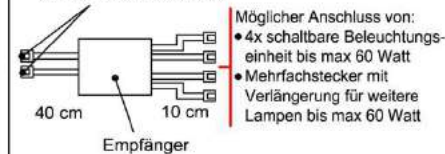

1. Möglicher Anschluss von:
2. 4x schaltbare Beleuchtungseinheit bis max 60 Watt
   - Mehrfachstecker mit Verlängerung für weitere Lampen bis max 60 Watt

Best.Nr.: FS4
Pr.:

Bestellhinweis:

Belastbar bis **max. 60 Watt!**

Trafo Anschlussmöglichkeit:

Menge (max)	Watt	Bestellnr.
2 Trafos	à 15 W	TRA15
2 Trafos	à 30 W	TRA30
1 Trafo	à 60 W	TRA60

Achtung: Die Kombination von Trafos mit unterschiedlicher Wattleistung ist nicht möglich!