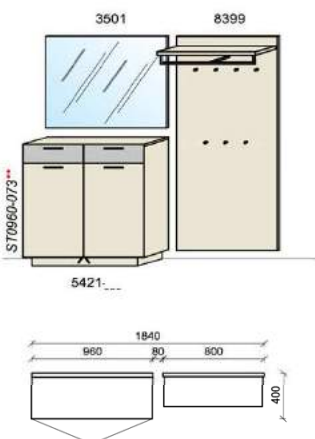

Kombination D004

spiegelseitig zur Abbildung: D904

Stck	Bezeichnung	Best.Nr.	Pr.1	Pr.2
1x	Schuhschrank	5421-___		
1x	Spiegel	3501		
1x	Garderobenpaneel m. Hutabl.	8399		
		D004-___	Σ	

spiegelseitig zur Abbildung: D904-___

Empfohlenes Beleuchtungspaket:

Stck	Bezeichnung	Best.Nr.	Pr.
1x	Sockelbeleuchtung	ST0960-073	
1x	Trafo-Set	TRA15	
1x	Fernsteuerung	FS4	

B: 184
H: 189,5
T: 40
Watt: 7,3