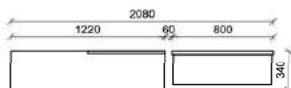

Kombination D008

spiegelseitig zur Abbildung: D908

Stck	Bezeichnung	Best.Nr.	Pr.1	Pr.2
1x	Hängeelement	1504-___		
1x	Garderobenpaneel m. Hutabl.	8399		
1x	Spiegel	4401		

D008-___ Σ
spiegelseitig zur Abbildung: D908-___

Empfohlenes Beleuchtungspaket:

Stck	Bezeichnung	Best.Nr.	Pr.
1x	Unterbodenbeleuchtung	HB1220-057	
1x	Trafo-Set	TRA15	
1x	Fernsteuerung	FS4	

B: 208
H: 199,5
T: 34
Watt: 5,7