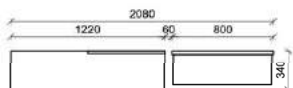

Kombination D008

spiegelseitig zur Abbildung: D908

Stck	Bezeichnung	Best.Nr.	Pr.1	Pr.2
1x	Hängeelement	1504-___		
1x	Garderobenpaneel m. Hutabl.	8399		
1x	Spiegel	4401		

D008-___ Σ
spiegelseitig zur Abbildung: D908-___

Empfohlenes Beleuchtungspaket:

		Pr.
1x	Unterbodenbeleuchtung	HB1220-057
1x	Trafo-Set	TRA15
1x	Fernsteuerung	FS4

B: 208
H: 199,5
T: 34
Watt: 5,7