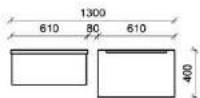

KITZALM - ALPENFLAIR DIELEN

Pr. 1: Salzkammergut Alteiche natur gebürstet

Gruppe	Farbton	* Best.Nr	*** K-Tiefe
Pr.1	Natur	NAT	+ 0 cm
Pr.1	Taupe	LTP	+ 0 cm
Pr.1	Snow	LSN	+ 0 cm
Pr.2	Alm-Altholz	AAH	+ 2 cm
Pr.2	Alteiche rustik	AER	+ 2 cm
Pr.2	Balkeneiche vintage grau	BVG	+ 2 cm

Kombinationen

Hinweis

KS = Klappe mit Schuhkorb
= gek. Akzentfl. wahlw. i. d. angegeb. Akzentfarbtönen erhältlich!
* = Akzent Best.Nr.
*** = K-Tiefe = Korpustiefe (Alle Typen Pr.2 sind 2 cm tiefer!)

Kombination D007

spiegelseitig zur Abbildung: D907

Stck	Bezeichnung	Best.Nr.	Pr.1	Pr.2
1x	Schuhschrank	5221-___		
1x	Garderobenpaneel m. Hutabl.	8299		
1x	Spiegel	3401		

D007-___ Σ
spiegelseitig zur Abbildung: D907-___

Empfohlenes Beleuchtungspaket:

		Pr.
1x	Sockelbeleuchtung	ST0480-050
1x	Trafo-Set	TRA15
1x	Fernsteuerung	FS4

B: 130
H: 189,5
T: 40
Watt: 5