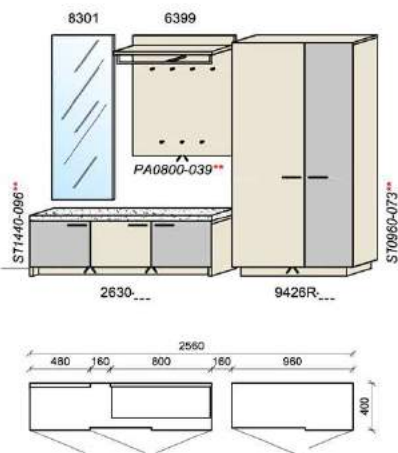

KITZALM - ALPENFLAIR DIELEN

Pr. 1: Salzkammergut Alteiche natur gebürstet

Gruppe	Farbton	* Best.Nr	*** K-Tiefe
Pr.1	Natur	NAT	+ 0 cm
Pr.1	Taupe	LTP	+ 0 cm
Pr.1	Snow	LSN	+ 0 cm
Pr.2	Alm-Altholz	AAH	+ 2 cm
Pr.2	Alteiche rustik	AER	+ 2 cm
Pr.2	Balkeneiche vintage grau	BVG	+ 2 cm

Kombinationen

Hinweis

KS = Klappe mit Schuhkorb
= gek. Akzentfl. wahlw. i. d. angegeb. Akzentfarbtönen erhältlich!
* = Akzent Best.Nr.
*** = K-Tiefe = Korpus-tiefe (Alle Typen Pr.2 sind 2 cm tiefer!)

Kombination D003

spiegelseitig zur Abbildung: D903

Stck	Bezeichnung	Best.Nr.	Pr.1	Pr.2
1x	Schuhschrank	2630-___		
1x	Dielenschrank	9426R-___		
1x	Spiegel	8301		
1x	Garderobenpaneel m. Hutabl.	6399		

D003-___ Σ
spiegelseitig zur Abbildung: D903-___

Empfohlenes Beleuchtungspaket:

Stck	Bezeichnung	Best.Nr.	Pr.
1x	Panelbeleuchtung	PA0800-039	
1x	Sockelbeleuchtung	ST1440-096	
1x	Sockelbeleuchtung	ST0960-073	
1x	Trafo-Set	TRA30	
1x	Fernsteuerung	FS4	

Optionales Zubehör:

Für Type 2630:

Stck	Bezeichnung	Best.Nr.	Pr.
1x	Sitzkissen (Leder)	638-L__	
1x	Sitzkissen (Stoff)	638-S__	

B: 256
H: 199,5
T: 40
Watt: 20,8