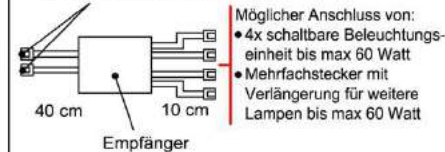

Möglicher Anschluss von:
• 4x schaltbare Beleuchtungseinheit bis max 60 Watt
• Mehrfachstecker mit Verlängerung für weitere Lampen bis max 60 Watt

Best.Nr.: FS4
Pr.:

Bestellhinweis:

Belastbar bis **max. 60 Watt!**

Trafo Anschlussmöglichkeit:

Menge (max)	Watt	Bestellnr.
2 Trafos	à 15 W	TRA15
2 Trafos	à 30 W	TRA30
1 Trafo	à 60 W	TRA60

Achtung: Die Kombination von Trafos mit unterschiedlicher Wattleistung ist nicht möglich!