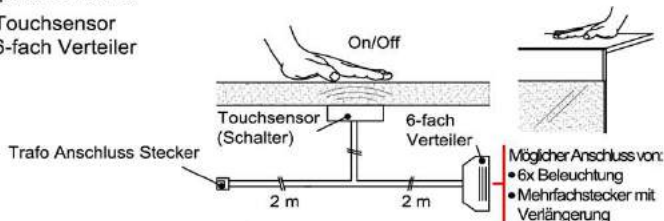

Verlängerung

Best.Nr.: MFV06
 Pr.:

Touchsensor-Set (Lichtschaltung)

Verdeckter Lichtschalter für komfortables Schalten durch Berühren der Korpusoberfläche!

1x Touchsensor
 1x 6-fach Verteiler

Bestellhinweis:
 Belastbar bis **max. 30 Watt!**
 Anschluss von **max. 1 Trafo!**