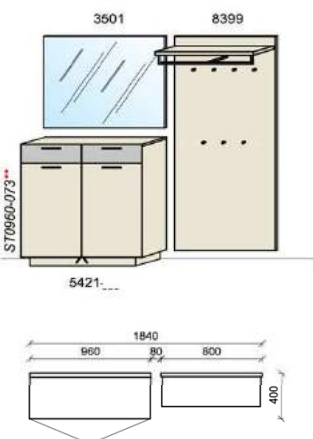

Für Type 2630:

Stck	Bezeichnung	Best.Nr.	Pr.
1x	Sitzkissen (Leder)	638-L__	
1x	Sitzkissen (Stoff)	638-S__	

B: 256
 H: 199,5
 T: 40
 Watt: 20,8

Kombination D004

spiegelseitig zur Abbildung: D904

Stck	Bezeichnung	Best.Nr.	Pr.1	Pr.2
1x	Schuhschrank	5421-___		
1x	Spiegel	3501		
1x	Garderobenpaneel m. Hutabl.	8399		