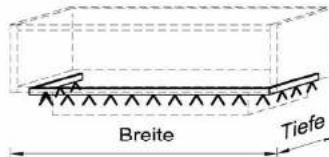

KITZALM - ALPENFLAIR DIELEN

Pr. 1: Salzkammergut Alteiche natur gebürstet

Gruppe	Farbton	* Best.Nr	*** K-Tiefe
Pr.1	Natur	NAT	+ 0 cm
Pr.1	Taupe	LTP	+ 0 cm
Pr.1	Snow	LSN	+ 0 cm
Pr.2	Alm-Altholz	AAH	+ 2 cm
Pr.2	Alteiche rustik	AER	+ 2 cm
Pr.2	Balkeneiche vintage grau	BVG	+ 2 cm

Beleuchtung

Hinweis

KS = Klappe mit Schuhkorb
* = gek. Akzentfl. wahlw. i. d. angegeb. Akzentfarbtönen erhältlich!
** = Akzent Best.Nr.
*** = K-Tiefe = Korpus-tiefe (Alle Typen Pr.2 sind 2 cm tiefer!)

Beleuchtung ohne Trafo.

Bitte wählen Sie den passenden Trafo unter Beachtung der benötigten Gesamtwattleistung aus!

Sockelbeleuchtung

Anschlussleitung 2,0 m lang

Breite	Tiefe	Watt	Bestellnr.	Pr.
48 cm	38 cm	5,0	ST0480-050	
61 cm	38 cm	5,7	ST0610-057	
80 cm	38 cm	6,6	ST0800-066	
96 cm	38 cm	7,3	ST0960-073	
144 cm	38 cm	9,6	ST1440-096	

Garderobenpanelbeleuchtung

Anschlussleitung 2,0 m lang

Breite	Watt	Bestellnr.	Pr.
80 cm	3,9	PA0800-039