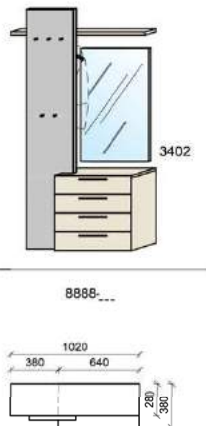

B: 139
 H: 199,5
 T: 40
 Watt: 3,9

Kombination D002

spiegelseitig zur Abbildung: D902

Stck	Bezeichnung	Best.Nr.	Pr.1	Pr.2
1x	Garderobe	8888-___		
1x	Spiegel	3402		

D002-___ Σ
 spiegelseitig zur Abbildung: D902-___