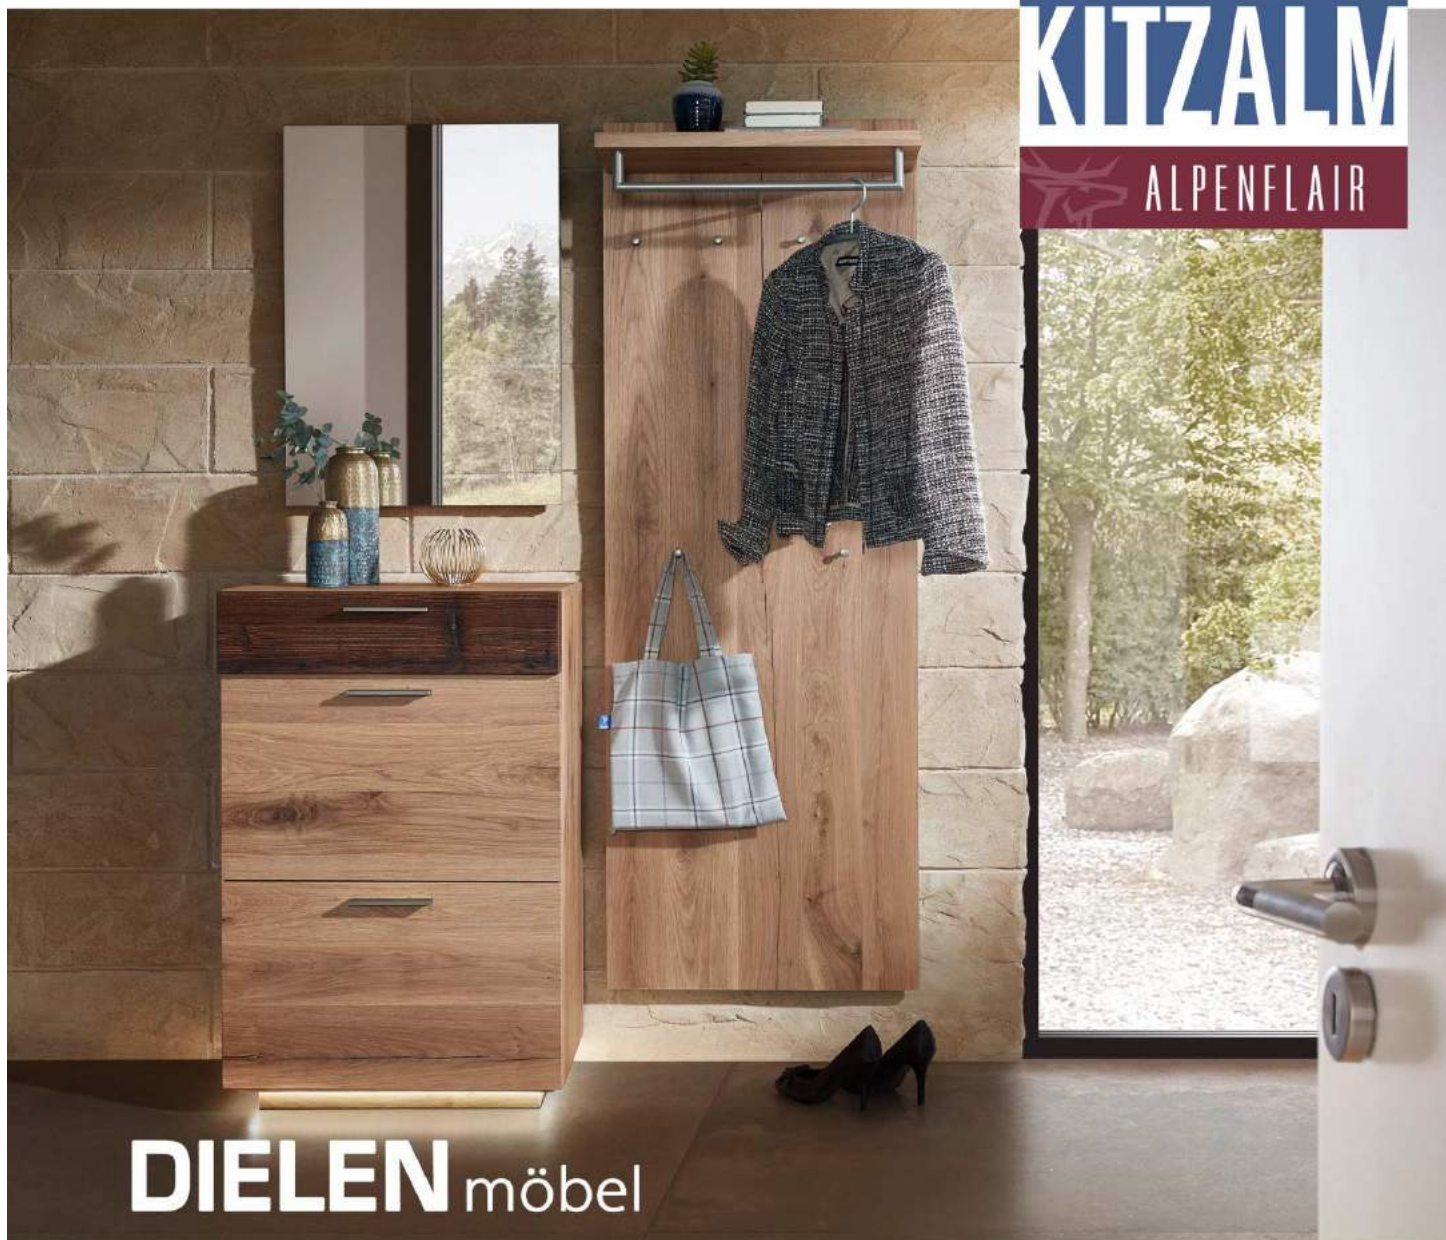

SCHRODER®
QUALITÄT seit 1864

DIELEN möbel