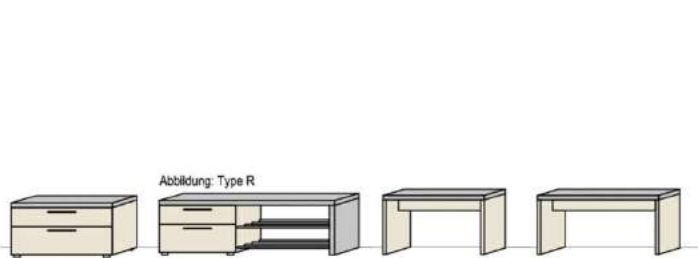

B/H/T:	80 / 46 / 38	139 / 46 / 38	80 / 47,5 / 35	96 / 47,5 / 35
Best.Nr.:	2399-_*	2566L/R-_*	2366-_*	2466-_*

Schubkasten Einteilungsset

1 paar Glasteiler für 3 Fächer. Hinweis: Glasteiler in der Schubkastenbreite variabel einbaubar

B/H/T:
Best.Nr.: SE02
Pr.:

Bestellhinweis
Bitte betreffende Type und
Schub angeben!

Zubehör / Schrankausstattung

Sitzkissen

* Stoff- und Leder Nr. Bitte der
Oberflächepalette entnehmen

Für Type	B/H/T	Best.Nr.	Pr. Stoff	Pr. Leder
2366	80 / 5 / 35	335-_*		
2399	80 / 5 / 38	338-_*		
2429	96 / 5 / 38	438-_*		
2630	144 / 5 / 38	638-_*		
2466	96 / 5 / 35	435-_*		
2566	139 / 5 / 38	440-_*		

Holz E-Boden

Für Type	B/H/T	Best.Nr.	Pr.
4111L/R	43,9 / 31	288	
4321	75,9 / 31	388	
5321			
5421	91,9 / 31	488	

Schuhgitterboden

Für Type	B/H/T	Best.Nr.	Pr.
4321	75,8 / 31	399	
5321			
5421	91,8 / 31	499	

Bezugsstoffe (Sitzkissen)

Leder Supersoft
Teak Brown (LTB)*

Stoff Organic
Brown 65 59 05 (SOB)*

Leder Supersoft
Jet Grey (LJG)*

Stoff Organic
Grey 65 59 02 (SOG)*

Leder Supersoft
Taupe (LTP)*

Stoff Kitzalm
Grey 65 18 51 (SKG)*

Leder Supersoft
Black (LBK)*

Stoff Kitzalm
Dark Brown 65 18 54 (SKB)*

*Stoff/Leder Best.Nr.