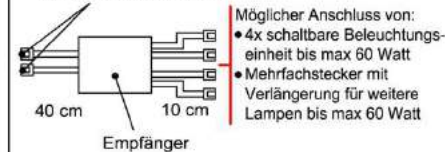

Möglicher Anschluss von:
• 4x schaltbare Beleuchtungseinheit bis max 60 Watt
• Mehrfachstecker mit Verlängerung für weitere Lampen bis max 60 Watt

Best.Nr.: FS4
Pr.:

Bestellhinweis:

Belastbar bis max. 60 Watt!

Trafo Anschlussmöglichkeit:

Menge (max)	Watt	Bestellnr.
2 Trafos	à 15 W	TRA15
2 Trafos	à 30 W	TRA30
1 Trafo	à 60 W	TRA60

Achtung: Die Kombination von Trafos mit unterschiedlicher Wattleistung ist nicht möglich!