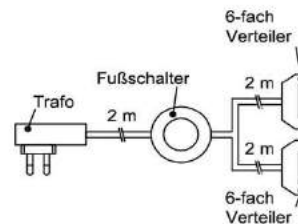

Trafo-Set 60 Watt

- 1x Fußschalter
- 1x Trafo 60 Watt
- 2x 6-fach Verteiler