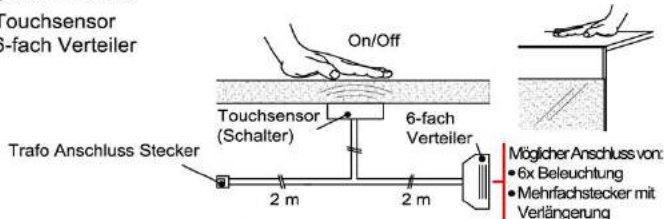

Verlängerung

Best.Nr.: MFV06
Pr.:

Touchsensor-Set (Lichtschaltung)

Verdeckter Lichtschalter für komfortables Schalten durch Berühren der Korpusoberfläche!

- 1x Touchsensor
- 1x 6-fach Verteiler

Bestellhinweis:
 Belastbar bis **max. 30 Watt!**
 Anschluss von **max. 1 Trafo!**