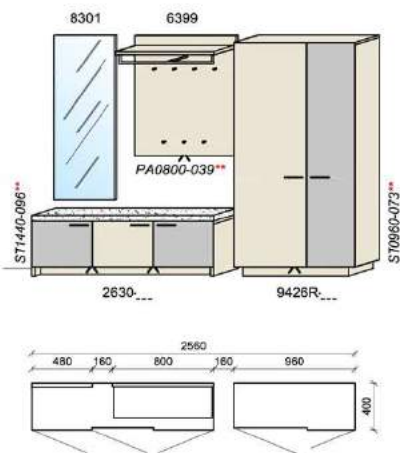

KITZALM - ALPENFLAIR DIELEN

Pr. 1: Salzkammergut Alteiche natur gebürstet

Gruppe	Farbton	* Best.Nr	*** K-Tiefe
Pr.1	Natur	NAT	+ 0 cm
Pr.1	Taupe	LTP	+ 0 cm
Pr.1	Snow	LSN	+ 0 cm
Pr.2	Alm-Altholz	AAH	+ 2 cm
Pr.2	Alteiche rustik	AER	+ 2 cm
Pr.2	Balkeneiche vintage grau	BVG	+ 2 cm

Kombinationen

Hinweis

KS = Klappe mit Schuhkorb
= gek. Akzentfl. wahlw. i. d. angegeb. Akzentfarbtönen erhältlich!
* = Akzent Best.Nr.
*** = K-Tiefe = Korpus-tiefe (Alle Typen Pr.2 sind 2 cm tiefer!)

Kombination D003

spiegelseitig zur Abbildung: D903

Stck	Bezeichnung	Best.Nr.	Pr.1	Pr.2
1x	Schuhschrank	2630-___		
1x	Dielenschrank	9426R-___		
1x	Spiegel	8301		
1x	Garderobenpaneel m. Hutabl.	6399		

D003-___ ∑
spiegelseitig zur Abbildung: D903-___

Empfohlenes Beleuchtungspaket:

Stck	Bezeichnung	Best.Nr.	Pr.
1x	Panelbeleuchtung	PA0800-039	
1x	Sockelbeleuchtung	ST1440-096	
1x	Sockelbeleuchtung	ST0960-073	
1x	Trafo-Set	TRA30	
1x	Fernsteuerung	FS4	

Optionales Zubehör:

Für Type 2630:			Pr.
1x	Sitzkissen (Leder)	638-L__	
1x	Sitzkissen (Stoff)	638-S__	

B: 256
H: 199,5
T: 40
Watt: 20,8