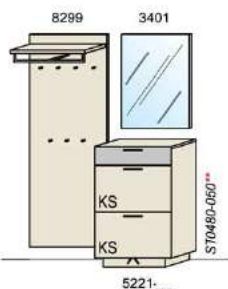

KITZALM - ALPENFLAIR DIELEN

Pr. 1: Salzkammergut Alteiche natur gebürstet

Gruppe	Farbton	* Best.Nr	*** K-Tiefe
Pr.1	Natur	NAT	+ 0 cm
Pr.1	Taupe	LTP	+ 0 cm
Pr.1	Snow	LSN	+ 0 cm
Pr.2	Alm-Altholz	AAH	+ 2 cm
Pr.2	Alteiche rustik	AER	+ 2 cm
Pr.2	Balkeneiche vintage grau	BVG	+ 2 cm

Kombinationen

Hinweis

KS = Klappe mit Schuhkorb
= gek. Akzentfl. wahlw. i. d. angegeb. Akzentfarbtönen erhältlich!
* = Akzent Best.Nr.
*** = K-Tiefe = Korpustiefe (Alle Typen Pr.2 sind 2 cm tiefer!)

Kombination D007

spiegelseitig zur Abbildung: D907

Stck	Bezeichnung	Best.Nr.	Pr.1	Pr.2
1x	Schuhschrank	5221-___		
1x	Garderobenpaneel m. Hutabl.	8299		
1x	Spiegel	3401		

D007-___ Σ
spiegelseitig zur Abbildung: D907-___

Empfohlenes Beleuchtungspaket:

Stck	Bezeichnung	Best.Nr.	Pr.
1x	Sockelbeleuchtung	ST0480-050	
1x	Trafo-Set	TRA15	
1x	Fernsteuerung	FS4	

B: 130
H: 189,5
T: 40
Watt: 5