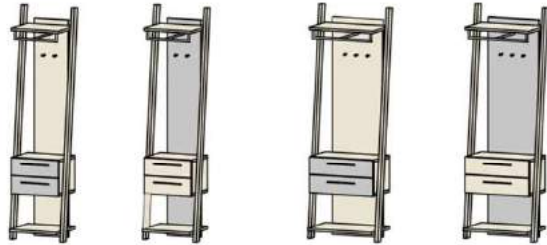

- 1 Kleiderstange
1 Hutablage
2 Schübe
1 Ablage
- 1 Kleiderstange
1 Hutablage
2 Schübe
1 Ablage
- 1 Kleiderstange
1 Hutablage
2 Schübe
1 Ablage
- 1 Kleiderstange
1 Hutablage
2 Schübe
1 Ablage

B/H/T:	46,2 / 199,5 / 35	46,2 / 199,5 / 35	66,2 / 199,5 / 35	66,2 / 199,5 / 35
Best.Nr.:	6299-_*	6288-_*	6499-_*	6488-_*