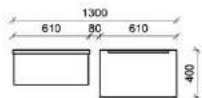

KITZALM - ALPENFLAIR DIELEN

Pr. 1: Salzkammergut Alteiche natur gebürstet

Gruppe	Farbton	* Best.Nr	*** K-Tiefe
Pr.1	Natur	NAT	+ 0 cm
Pr.1	Taupe	LTP	+ 0 cm
Pr.1	Snow	LSN	+ 0 cm
Pr.2	Alm-Altholz	AAH	+ 2 cm
Pr.2	Alteiche rustik	AER	+ 2 cm
Pr.2	Balkeneiche vintage grau	BVG	+ 2 cm

Kombinationen

Hinweis

KS = Klappe mit Schuhkorb
= gek. Akzentfl. wahlw. i. d. angegeb. Akzentfarbtönen erhältlich!
* = Akzent Best.Nr.
*** = K-Tiefe = Korpustiefe (Alle Typen Pr.2 sind 2 cm tiefer!)

Kombination D007

spiegelseitig zur Abbildung: D907

Stck	Bezeichnung	Best.Nr.	Pr.1	Pr.2
1x	Schuhschrank	5221-___		
1x	Garderobenpaneel m. Hutabl.	8299		
1x	Spiegel	3401		

D007-___ Σ
spiegelseitig zur Abbildung: D907-___

Empfohlenes Beleuchtungspaket:

Stck	Bezeichnung	Best.Nr.	Pr.
1x	Sockelbeleuchtung	ST0480-050	
1x	Trafo-Set	TRA15	
1x	Fernsteuerung	FS4	

B: 130
H: 189,5
T: 40
Watt: 5