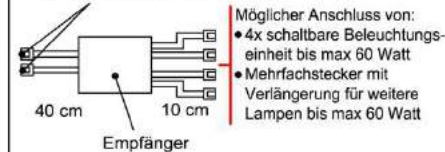

1. Möglicher Anschluss von:
2. 4x schaltbare Beleuchtungseinheit bis max 60 Watt
   - Mehrfachstecker mit Verlängerung für weitere Lampen bis max 60 Watt

Best.Nr.: FS4
Pr.:

Bestellhinweis:

Belastbar bis **max. 60 Watt!**

Trafo Anschlussmöglichkeit:

Menge (max)	Watt	Bestellnr.
2 Trafos	à 15 W	TRA15
2 Trafos	à 30 W	TRA30
1 Trafo	à 60 W	TRA60

Achtung: Die Kombination von Trafos mit unterschiedlicher Wattleistung ist nicht möglich!