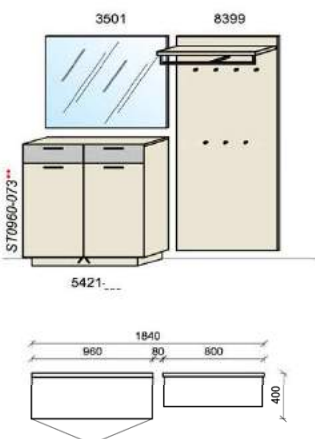

Für Type 2630:			Pr.
1x	Sitzkissen (Leder)	638-L__	
1x	Sitzkissen (Stoff)	638-S__	

B: 256
 H: 199,5
 T: 40
 Watt: 20,8

Kombination D004

spiegelseitig zur Abbildung: D904

Stck	Bezeichnung	Best.Nr.	Pr.1	Pr.2
1x	Schuhschrank	5421-___		
1x	Spiegel	3501		
1x	Garderobenpaneel m. Hutabl.	8399		