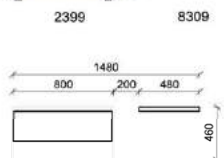

Optionales Zubehör:

Für Type 2399:		Pr.
1x	Sitzkissen (Leder)	338-L__
1x	Sitzkissen (Stoff)	338-S__