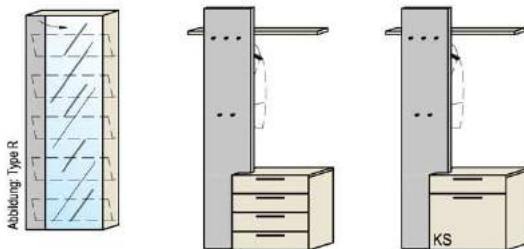

Garderobenpaneele

Dielschränke

	1 Hutablage 1 Kleiderstange 5 Haken	1 Hutablage 1 Kleiderstange 7 Haken	1 Hutablage 1 Kleiderstange 7 Haken	1 Hutablage 1 Kleiderstange 7 Haken	3 Haken klappbar	1 Tür wahlweise R o. L 1 Holz K-Boden fest 4 Holz E-Böden verstellbar	1 Tür wahlweise R o. L 2 Holz K-Böden fest 1 Kleiderstange ausziehbar	2 Türen 1 Holz K-Boden fest 4 Holz E-Böden verstellbar 1 Kleiderstange ausziehbar	2 Türen 1 Holz K-Boden fest 4 Holz E-Böden verstellbar 1 Kleiderstange ausziehbar	2 Türen / 1 Tür m. Spiegel 1 Holz K-Boden fest 4 Holz E-Böden verstellbar 1 Kleiderstange ausziehbar
B/H/T:	48 / 182 / 29,5	61 / 182 / 29,5	80 / 182 / 29,5	80 / 102 / 29,5	16 / 166	48 / 199,5 / 38	61 / 199,5 / 38	80 / 199,5 / 38	96 / 199,5 / 38	96 / 199,5 / 38
Best.Nr.:	8199	8299	8399	6399	8033-...*	9110L/R-...*	9210L/R-...*	9326L/R-...*	9426L/R-...*	9431-...*
Pr.1:										
Pr.2:										
Bel.:				PA0800-039		ST0480-050	ST0610-057	ST0800-066	ST0960-073	ST0960-073

Spiegel

Garderoben

i Optional:
Montage längs
oder quer möglich

1 Tür wahlweise
R o. L
5 Schuhfächer für
ca. 12 Paar
Schuhe
1 Spiegel

1 Kleiderstange
1 Hutablage
4 Schübe

1 Kleiderstange
1 Hutablage
1 Schub
1 Klappe mit Schuhkorb