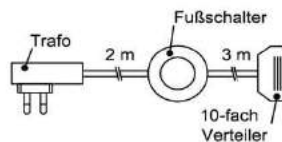

Trafo-Set 30 Watt

- 1x Fußschalter
- 1x Trafo 30 Watt
- 1x 10-fach Verteiler

Best.Nr.: TRA30
Pr.: