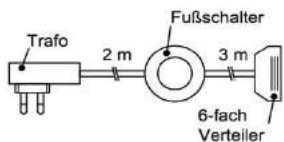

Trafo-Set 15 Watt

- 1x Fußschalter
- 1x Trafo 15 Watt
- 1x 6-fach Verteiler

Best.Nr.: TRA15
Pr.: