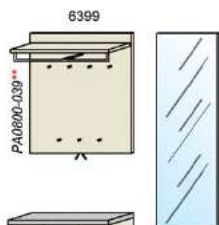

Kombination D012

spiegelseitig zur Abbildung: D912