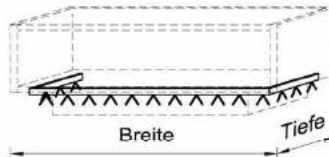

KITZALM - ALPENFLAIR DIELEN

Pr. 1: Salzkammergut Alteiche natur gebürstet

Akzentfarbschlüssel		* Best.Nr	*** K-Tiefe
Gruppe	Farbton		
Pr.1	Natur	NAT	+ 0 cm
Pr.1	Taupe	LTP	+ 0 cm
Pr.1	Snow	LSN	+ 0 cm
Pr.2	Alm-Altholz	AAH	+ 2 cm
Pr.2	Alteiche rustik	AER	+ 2 cm
Pr.2	Balkeneiche vintage grau	BVG	+ 2 cm

Beleuchtung

Hinweis

KS = Klappe mit Schuhkorb
* = gek. Akzentfl. wahlw. i. d. angegeb. Akzentfarbtönen erhältlich!
** = Akzent Best.Nr.
*** = K-Tiefe = Korpus-tiefe (Alle Typen Pr.2 sind 2 cm tiefer!)

Beleuchtung ohne Trafo.

Bitte wählen Sie den passenden Trafo unter Beachtung der benötigten Gesamtwattleistung aus!

Sockelbeleuchtung

Anschlussleitung 2,0 m lang

Breite	Tiefe	Watt	Bestellnr.	Pr.
48 cm	38 cm	5,0	ST0480-050	
61 cm	38 cm	5,7	ST0610-057	
80 cm	38 cm	6,6	ST0800-066	
96 cm	38 cm	7,3	ST0960-073	
144 cm	38 cm	9,6	ST1440-096	

Garderobenpanelbeleuchtung

Anschlussleitung 2,0 m lang

Breite	Watt	Bestellnr.	Pr.
80 cm	3,9	PA0800-039