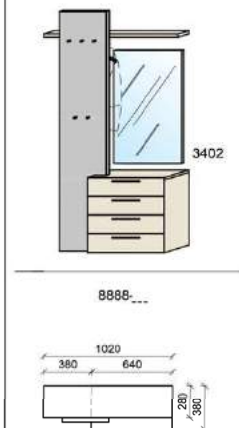

B: 139
 H: 199,5
 T: 40
 Watt: 3,9

Kombination D002

spiegelseitig zur Abbildung: D902

Stck	Bezeichnung	Best.Nr.	Pr.1	Pr.2
1x	Garderobe	8888-___		
1x	Spiegel	3402		

D002-___ Σ
 spiegelseitig zur Abbildung: D902-___