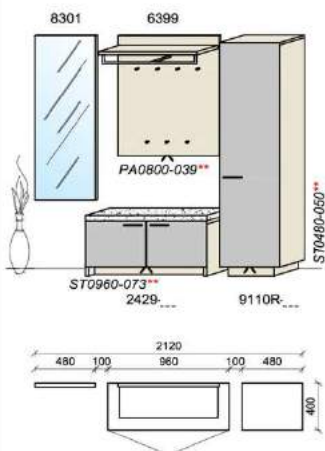

KITZALM - ALPENFLAIR DIELEN

Pr. 1: Salzkammergut Alteiche natur gebürstet

Gruppe	Farbton	* Best.Nr	*** K-Tiefe
Pr.1	Natur	NAT	+ 0 cm
Pr.1	Taupe	LTP	+ 0 cm
Pr.1	Snow	LSN	+ 0 cm
Pr.2	Alm-Altholz	AAH	+ 2 cm
Pr.2	Alteiche rustik	AER	+ 2 cm
Pr.2	Balkeneiche vintage grau	BVG	+ 2 cm

Kombinationen

Hinweis

KS = Klappe mit Schuhkorb
= gek. Akzentfl. wahlw. i. d. angegeb. Akzentfarbtönen erhältlich!
* = Akzent Best.Nr.
*** = K-Tiefe = Korpus-tiefe (Alle Typen Pr.2 sind 2 cm tiefer!)

Kombination D005

spiegelseitig zur Abbildung: D905

Stck	Bezeichnung	Best.Nr.	Pr.1	Pr.2
1x	Schuhschrank	2429-___		
1x	Dielenschrank	9110R-___		
1x	Spiegel	8301		
1x	Garderobenpaneel m. Hutabl.	6399		
		D005-___	Σ	

spiegelseitig zur Abbildung: D905-___

Empfohlenes Beleuchtungspaket:

Stck	Bezeichnung	Best.Nr.	Pr.
1x	Panelbeleuchtung	PA0800-039	
1x	Sockelbeleuchtung	ST0960-073	
1x	Sockelbeleuchtung	ST0480-050	
1x	Trafo-Set	TRA30	
1x	Fernsteuerung	FS4	

Optionales Zubehör:

Für Type 2429:			Pr.
1x	Sitzkissen (Leder)	438-L__	
1x	Sitzkissen (Stoff)	438-S__	

B: 212
H: 199,5
T: 40
Watt: 16,2