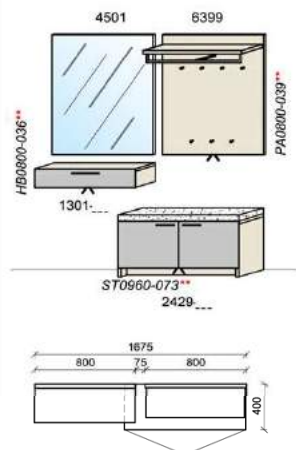

Kombination D006

spiegelseitig zur Abbildung: D906

Stck	Bezeichnung	Best.Nr.	Pr.1	Pr.2
1x	Schuhschrank	2429-___		
1x	Hängелеlement	1301-___		
1x	Spiegel	4501		
1x	Garderobenpaneel m. Hutabl.	6399		
		D006-___	Σ	

spiegelseitig zur Abbildung: D906-___

Empfohlenes Beleuchtungspaket:

Stck	Bezeichnung	Best.Nr.	Pr.
1x	Panelbeleuchtung	PA0800-039	
1x	Sockelbeleuchtung	ST0960-073	
1x	Unterbodenbeleuchtung	HB0800-036	
1x	Trafo-Set	TRA15	
1x	Fernsteuerung	FS4	

Optionales Zubehör:

Für Type 2429:			Pr.
1x	Sitzkissen (Leder)	438-L__	
1x	Sitzkissen (Stoff)	438-S__	

B: 167,5
H: 199,5
T: 40
Watt: 14,8