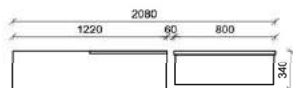

Kombination D008

spiegelseitig zur Abbildung: D908

Stck	Bezeichnung	Best.Nr.	Pr.1	Pr.2
1x	Hängeelement	1504-___		
1x	Garderobenpaneel m. Hutabl.	8399		
1x	Spiegel	4401		

D008-___ Σ
spiegelseitig zur Abbildung: D908-___

Empfohlenes Beleuchtungspaket:

Stck	Bezeichnung	Best.Nr.	Pr.
1x	Unterbodenbeleuchtung	HB1220-057	
1x	Trafo-Set	TRA15	
1x	Fernsteuerung	FS4	

B: 208
H: 199,5
T: 34
Watt: 5,7