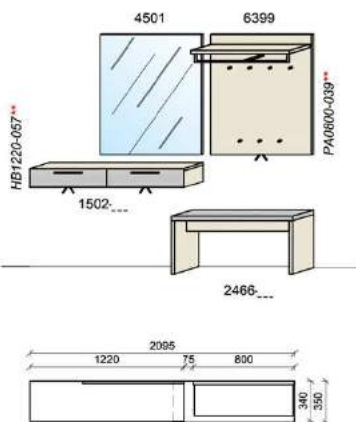

KITZALM - ALPENFLAIR DIELEN

Pr. 1: Salzkammergut Alteiche natur gebürstet

Gruppe	Farbton	* Best.Nr.	*** K-Tiefe
Pr.1	Natur	NAT	+ 0 cm
Pr.1	Taupe	LTP	+ 0 cm
Pr.1	Snow	LSN	+ 0 cm
Pr.2	Alm-Altholz	AAH	+ 2 cm
Pr.2	Alteiche rustik	AER	+ 2 cm
Pr.2	Balkeneiche vintage grau	BVG	+ 2 cm

Kombinationen

Hinweis

KS = Klappe mit Schuhkorb
= gek. Akzentfl. wahlw. i. d. angegeb. Akzentfarbtönen erhältlich!
* = Akzent Best.Nr.
*** = K-Tiefe = Korpustiefe (Alle Typen Pr.2 sind 2 cm tiefer!)

Kombination D009

spiegelseitig zur Abbildung: D909

Stck	Bezeichnung	Best.Nr.	Pr.1	Pr.2
1x	Garderobenbank	2466-___		
1x	Hängeelement	1502-___		
1x	Spiegel	4501		
1x	Garderobenpaneel m. Hutabl.	6399		

D009-___ Σ
spiegelseitig zur Abbildung: D909-___

Empfohlenes Beleuchtungspaket:

Stck	Bezeichnung	Best.Nr.	Pr.
1x	Panelbeleuchtung	PA0800-039	
1x	Unterbodenbeleuchtung	HB1220-057	
1x	Trafo-Set	TRA15	
1x	Fernsteuerung	FS4	

Optionales Zubehör:

Für Type 2466:

Stck	Bezeichnung	Best.Nr.	Pr.
1x	Sitzkissen (Leder)	435-L__	
1x	Sitzkissen (Stoff)	435-S__	

B: 209,5
H: 199,5
T: 35
Watt: 9,6