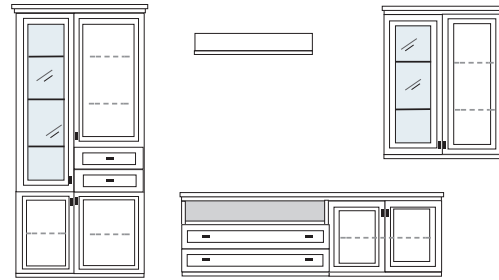

bestehend aus:

Schrank/Vitrinenkombi 12R	1 x KE10 H/G*
TV-Teil	1 x 0393
Vitrine 6R	1 x L0613W H/G*
Schrank 6R	1 x R0618W
Wandboard	1 x 2515

PH 656

mögliches Zubehör:

Spiegelrückwand für Vitrinen	1 x 9007, 1 x 9011
3er Set Glaskantenbeleuchtung	1 x 9523
3er Set Holzbodenbeleuchtung	1 x 9323
2er Set Glaskantenbeleuchtung	1 x 9522
2er Set Holzbodenbeleuchtung	1 x 9322
Vollauszug pro Schubkasten	1 x 9191

PG1 PG2 PG3

PG1 PG2 PG3

B ca. 319 H 222 T 42 cm