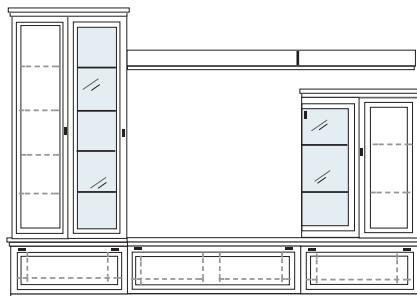

1. bestehend aus:

TV-Teile	1 x 0250, 2 x 0210
Schrank 10R	1 x L1029A
Vitrine 10R	1 x L1013A H/G*
Vitrine 6R	1 x L0653A
Schrank 6R	1 x R0618A
Wandboard	1 x 2538, 1 x 2592

PH 643

1. mögliches Zubehör:

Spiegelrückwand für Vitrinen	1 x 9005, 1 x 9011
4er Set Glaskantenbeleuchtung	1 x 9524
2er Set Glaskantenbeleuchtung	1 x 9522
Vollauszug pro Schubkasten	1 x 9191
Funkfernbedienung	1 x 9185

B 322 H 222 T 42/28.5 cm