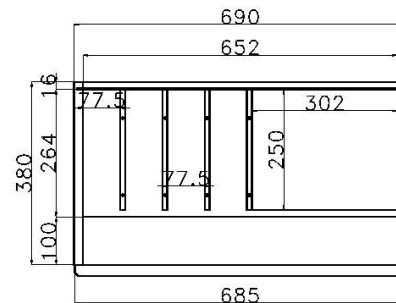

Ansicht von oben