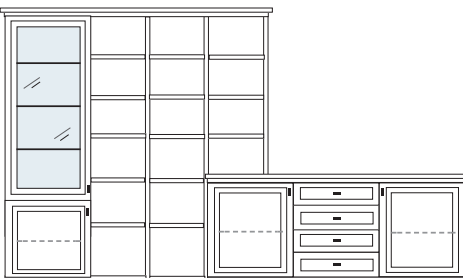

bestehend aus:

Vitrinenschrank 12R	1 x L1325 H/G*
Stollen 12R	1 x 2820
Aufsatzstollen	2 x 2817
Zwischenböden	13 x 2801
Kranzplatte	12 x 5001
Sideboard	1 x KE82

PH 684

mögliches Zubehör:

Spiegelrückwand für Vitrine	1 x 9006
3er Set Glaskantenbeleuchtung	1 x 9533
3er Set Holzbodenbeleuchtung	1 x 9333

B 253 H 222 T 42/28.5cm