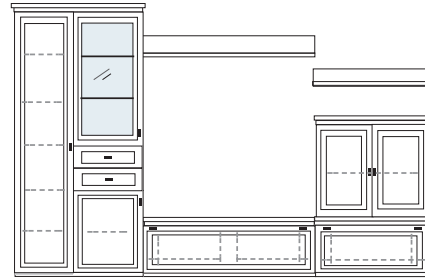

1. bestehend aus:

Schrank 12R	1 x L1209
Vitrinenschrank 12R	1 x L1237 H/G*
TV-Teile	1 x 0250, 1 x 0210
Schrank 6R	1 x 0489A
Wandboard	1 x 2538, 1 x 2592

PH 642

1. mögliches Zubehör:

Spiegelrückwand für Vitrine	1 x 9011
2er Set Glaskantenbeleuchtung	1 x 9522
2er Set Holzbodenbeleuchtung	1 x 9322
Vollauszug pro Schubkasten	1 x 9191
Filzeinlagen pro Schubkasten	1 x 9403
Funkfernbedienung	1 x 9185

PG1 PG2 PG3

PG1 PG2 PG3

B 322 H 222 T 42/62 cm

ECKVITRINEN
nur mit Glaseinlegeboden erhältlich