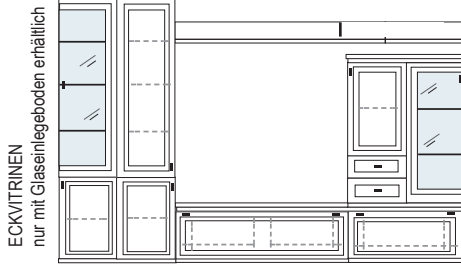

VORSCHLÄGE

PG1 PG2 PG3

PG1 PG2 PG3

B 322 H 222 T 42/62 cm

bestehend aus:

Vitrine 12R	1 x L1453
Schrank 12R	1 x L1219
TV-Teile	1 x 0250, 1 x 0210
Schrank 6R	1 x R0670A
Vitrine 6R	1 x R0654A
Wandboard	1 x 2538, 1 x 2592

PH 641

mögliches Zubehör:

Spiegelrückwand für Vitrine	1 x 9007, 1 x 9011
3er Set Glaskantenbeleuchtung	1 x 9523
2er Set Glaskantenbeleuchtung	1 x 9522
Vollauszug pro Schubkasten	1 x 9191
Filzeinlagen pro Schubkasten	1 x 9402
Funkfernbedienung	1 x 9185

B 334 H 222 T 42/62 cm