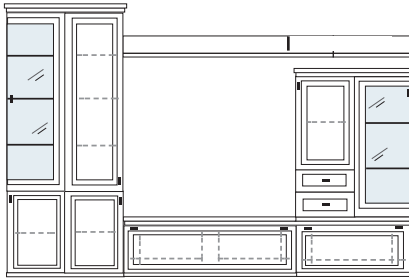

* H/G= Holzböden oder Glasböden hinter Vitrinentüren, bitte angeben!

Elementbreite zzgl. 2 x 2.5 cm Kranzüberstand

VORSCHLÄGE

PG1 PG2 PG3

PG1 PG2 PG3

B 322 H 222 T 42/62 cm

ECKVITRINEN
nur mit Glaseinlegeboden erhältlich