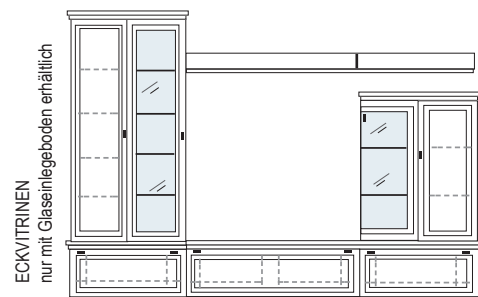

ECKVITRINEN
nur mit Glaseinlegeboden erhältlich

bestehend aus:

TV-Teile	1 x 0250, 2 x 0210
Schrank 10R	1 x L1029A
Vitrine 10R	1 x L1013A H/G*
Vitrine 6R	1 x L0653A
Schrank 6R	1 x R0618A
Wandboard	1 x 2538, 1 x 2592

PH 643

mögliches Zubehör:

Spiegelrückwand für Vitrinen	1 x 9005, 1 x 9011
4er Set Glaskantenbeleuchtung	1 x 9524
2er Set Glaskantenbeleuchtung	1 x 9522
Vollauszug pro Schubkasten	1 x 9191
Funkfernbedienung	1 x 9185

B 322 H 222 T 42/28.5 cm