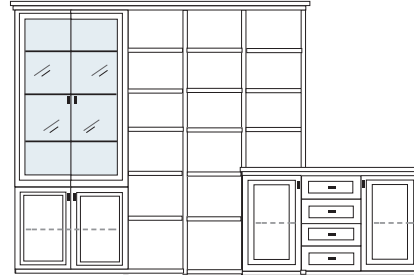

bestehend aus:

Vitrinenschrank 12R	1 x 1378 H/G*
Stollen 12R	1 x 2820
Aufsatzstollen	2 x 2817
Zwischenböden	13 x 2801
Kranzplatte	12 x 5001
Schrank 4R	1 x L0419
Schubkastenelement 4R	1 x 0427
Schrank 4R	1 x R0420

PH 683

mögliches Zubehör:

Spiegelrückwand für Vitrine	1 x 9014
3er Set Glaskantenbeleuchtung	1 x 9543
3er Set Holzbodenbeleuchtung	1 x 9343
5er Set Holzbodenbeleuchtung	2 x 9325
3er Set Holzbodenbeleuchtung	1 x 9323
Vollauszug pro Schubkasten	1 x 9191
Funkfernbedienung	1 x 9185

PG1 PG2 PG3

PG1 PG2 PG3

B 368 H 222 T 42/28.5cm