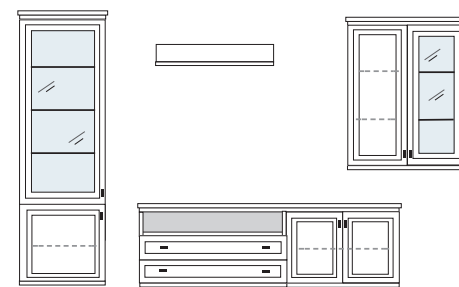

bestehend aus:

Vitrinenschrank 12R	1 x L1325 H/G*
TV-Teil	1 x 0393
Schrank 6R	1 x L0617W
Vitrine 6R	1 x R0614W H/G*
Wandboard	1 x 2515

PH 659

mögliches Zubehör:

Spiegelrückwand für Vitrinen	1 x 9006, 1 x 9011
3er Set Glaskantenbeleuchtung	1 x 9533
3er Set Holzbodenbeleuchtung	1 x 9333
2er Set Glaskantenbeleuchtung	1 x 9522
2er Set Holzbodenbeleuchtung	1 x 9322
Vollauszug pro Schubkasten	1 x 9191
Filzeinlage pro Schubkasten	1 x 9409
Funkfernbedienung	1 x 9185

* H/G= Holzböden oder Glasböden hinter Vitrinentüren, bitte angeben!