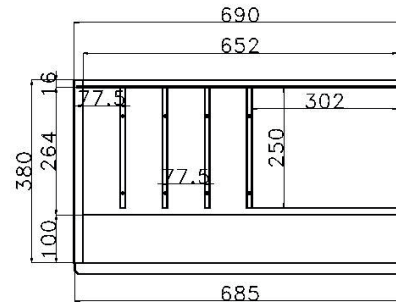

Ansicht von oben