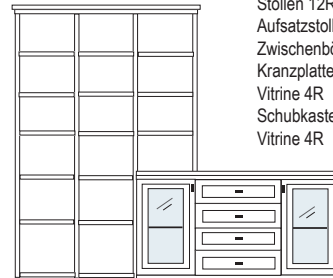

1. bestehend aus:

Stollen 12R	2 x 2820
Aufsatzstollen	2 x 2817
Zwischenböden	13 x 2801
Kranzplatte	12 x 5001
Vitrine 4R	1 x L0413 H/G*
Schubkastenelement 4R	1 x 0408
Vitrine 4R	1 x R0414 H/G*

PH660

1. mögliches Zubehör:

Spiegelrückwand für Vitrinen	2 x 9017
1er Set Glaskantenbeleuchtung	1 x 9521
1er Set Holzbodenbeleuchtung	1 x 9321
5er Set Holzbodenbeleuchtung	2 x 9325
3er Set Holzbodenbeleuchtung	1 x 9323

* H/G= Holzböden oder Glasböden hinter Vitrinentüren, bitte angeben!