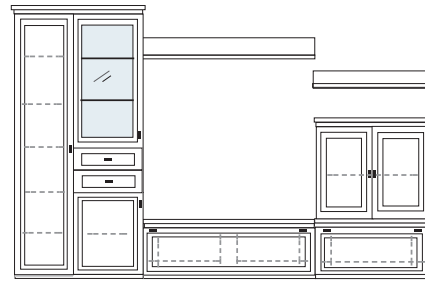

bestehend aus:

Schrank 12R	1 x L1209
Vitrinenschrank 12R	1 x L1237 H/G*
TV-Teile	1 x 0250, 1 x 0210
Schrank 6R	1 x 0489A
Wandboard	1 x 2538, 1 x 2592

PH 642

mögliches Zubehör:

Spiegelrückwand für Vitrine	1 x 9011
2er Set Glaskantenbeleuchtung	1 x 9522
2er Set Holzbodenbeleuchtung	1 x 9322
Vollauszug pro Schubkasten	1 x 9191
Filzeinlagen pro Schubkasten	1 x 9403
Funkfernbedienung	1 x 9185

PG1 PG2 PG3

PG1 PG2 PG3

B 322 H 222 T 42/62 cm