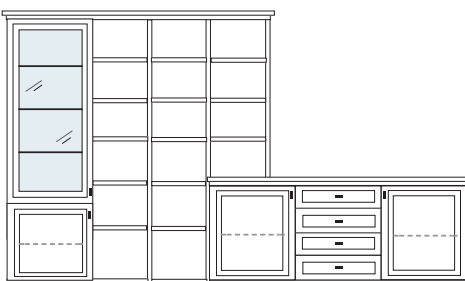

bestehend aus:

Vitrinenschrank 12R	1 x L1325 H/G*
Stollen 12R	1 x 2820
Aufsatzstollen	2 x 2817
Zwischenböden	13 x 2801
Kranzplatte	12 x 5001
Sideboard	1 x KE82

PH 684

mögliches Zubehör:

Spiegelrückwand für Vitrine	1 x 9006
3er Set Glaskantenbeleuchtung	1 x 9533
3er Set Holzbodenbeleuchtung	1 x 9333

B 253 H 222 T 42/28.5cm