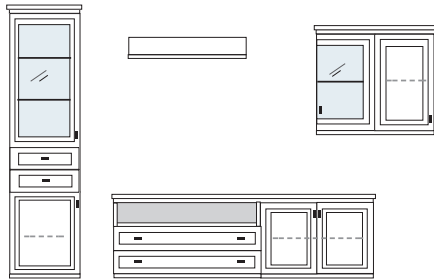

ECKVITRINEN
nur mit Glaseinlegeboden erhältlich

bestehend aus:

Vitrinenschrank 12R	1 x L1237 H/G*
TV-Teil	1 x 0393
Vitrine 4R	1 x L0453W
Schrank 4R	1 x R0420W
Wandboard	1 x 2515

PH 658

mögliches Zubehör:

Spiegelrückwand für Vitrinen	1 x 9011, 1 x 9017
2er Set Glaskantenbeleuchtung	1 x 9522
1er Set Glaskantenbeleuchtung	1 x 9521
Vollauszug pro Schubkasten	1 x 9191
Filzeinlage pro Schubkasten	1 x 9403, 1 x 9409
Funkfernbedienung	1 x 9185

B ca. 342 H 222 T 42 cm