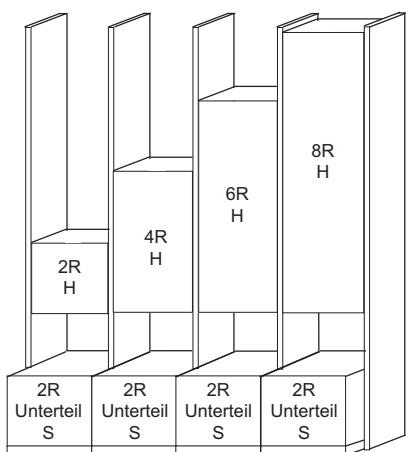

**BREITENRASTER**

Das System bietet bei Standelementen 8 und bei Aufsatzelementen 5 unterschiedliche Höhen an. Stand- und Unterteilelemente können beliebig miteinander kombiniert werden. Innerhalb des Systems haben Stand-, Aufsatz- und Hängeelemente die gleiche Typ-Nummer und den gleichen Preis. Sie unterscheiden sich nur durch den Wegfall der unteren Platte und der Stellfüße. Somit sind die Aufsatzelemente ca. 4 cm niedriger als die Standelemente. Bei Bestellungen geben Sie nur den Verwendungszweck „S“ für Standelemente und „A“ für Aufsatzelemente an.

Insgesamt stehen 3 Standardbreiten (46, 69 und 92 cm) zur Verfügung, der Plattenüberstand der Abdeckplatten beträgt 2.5 cm auf jeder Seite.

**HÖHENRASTER**

Neben Stand- und Aufsatzelementen können auch Hängeelemente zwischen Stollen und Korpusen geplant werden. Bei Bestellungen bitte nur den Verwendungszweck „H“ für Hängeelemente angeben. Durch den automatischen Wegfall der Stellfüße und der Sockelplatte sind die Hängeelemente ca. 4 cm niedriger als die Standelemente. Insgesamt stehen 4 Breiten (46, 69, 92 und 138 cm) zur Verfügung.