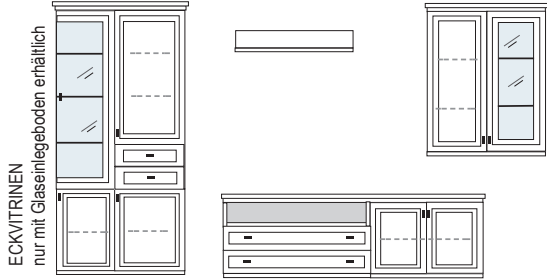

VORSCHLÄGE

PG1 PG2 PG3

PG1 PG2 PG3

B ca. 377 H 222 T 42 cm

bestehend aus:

Schrank/Vitrinenkombi 12R	1 x KE02
TV-Teil	1 x 0393
Schrank 6R	1 x L0617W
Vitrine 6R	1 x R0614W H/G*
Wandboard	1 x 2515

PH 653

mögliches Zubehör:

Spiegelrückwand für Vitrinen	1 x 9007, 1 x 9011
3er Set Glaskantenbeleuchtung	1 x 9523
2er Set Glaskantenbeleuchtung	1 x 9522
2er Set Holzbodenbeleuchtung	1 x 9322
Vollauszug pro Schubkasten	1 x 9191
Filzeinlage pro Schubkasten	1 x 9403, 1 x 9409

B ca. 377 H 222 T 42 cm