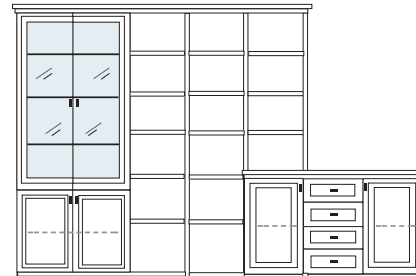

bestehend aus:

Vitrinenschrank 12R	1 x 1378 H/G*
Stollen 12R	1 x 2820
Aufsatzstollen	2 x 2817
Zwischenböden	13 x 2801
Kranzplatte	12 x 5001
Schrank 4R	1 x L0419
Schubkastenelement 4R	1 x 0427
Schrank 4R	1 x R0420

PH 683

mögliches Zubehör:

Spiegelrückwand für Vitrine	1 x 9014
3er Set Glaskantenbeleuchtung	1 x 9543
3er Set Holzbodenbeleuchtung	1 x 9343
5er Set Holzbodenbeleuchtung	2 x 9325
3er Set Holzbodenbeleuchtung	1 x 9323
Vollauszug pro Schubkasten	1 x 9191
Funkfernbedienung	1 x 9185

PG1 PG2 PG3

PG1 PG2 PG3

B 368 H 222 T 42/28.5cm