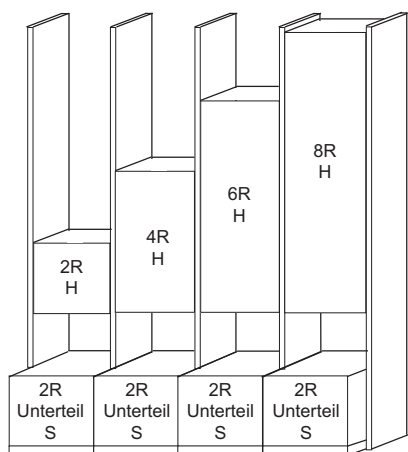

ABDECKPLATTE:

WOHNRAUMPLANUNG

Die Daten dieser Typenliste stehen als elektronische Daten für die Planungslösung FURNPLAN zur Verfügung und sind bei dem Softwarehaus erhältlich. Grundsätzlich ist es sinnvoll, jeder Bestellung eine Zeichnung beizufügen, um Planungsfehler zu vermeiden.