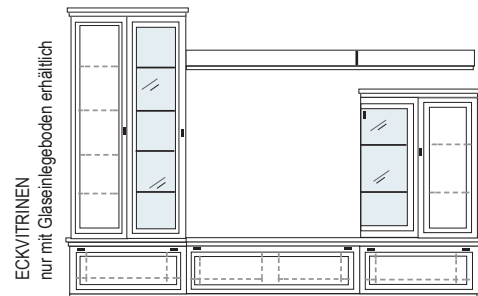

ECKVITRINEN
nur mit Glaseinlegeboden erhältlich

1. bestehend aus:
2. TV-Teile 1 x 0250, 2 x 0210
   - Schrank 10R 1 x L1029A
   - Vitrine 10R 1 x L1013A H/G*
   - Vitrine 6R 1 x L0653A
   - Schrank 6R 1 x R0618A
   - Wandboard 1 x 2538, 1 x 2592

PH 643

1. mögliches Zubehör:
2. Spiegelrückwand für Vitrinen 1 x 9005, 1 x 9011
   - 4er Set Glaskantenbeleuchtung 1 x 9524
   - 2er Set Glaskantenbeleuchtung 1 x 9522
   - Vollauszug pro Schubkasten 1 x 9191
   - Funkfernbedienung 1 x 9185

B 322 H 222 T 42/28.5 cm