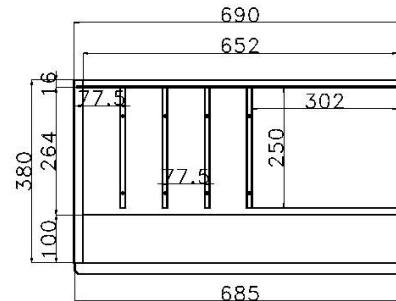

Ansicht von oben