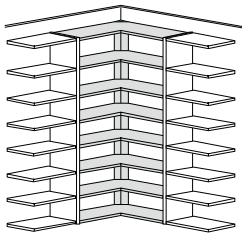

INNENECKE

Preis gilt pro Boden incl. Eckstollen

B 90 H 2.6 T 90 cm
Für Stollentiefe 38.5 cm **3815**

B 90 H 2.6 T 90 cm
Für Stollentiefe 28.5 cm **2815**