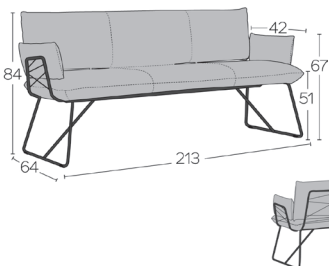

STANDARD

NOTE(S)

Bitte geben Sie die Farbe des Metallgestells an.

Please mention the colour of the metal frame.

*METRAGE UNI cm 385 m2 6,4

COSY B0812	BENCH 200CM UNI H47 PM +A	2	3	4	5	6	7				1 > 9	10+	
Fest	Fixed