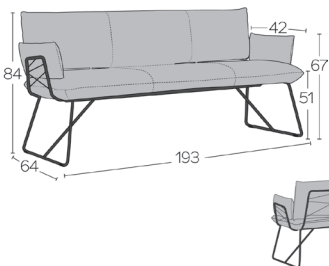

STANDARD

NOTE(S)

Bitte geben Sie die Farbe des Metallgestells an.

Please mention the colour of the metal frame.

*METRAGE UNI cm 385 m2 5,8

COSY B0712	BENCH 180CM UNI H47 PM +A	2	3	4	5	6	7				1 > 9	10+	
Fest	Fixed												