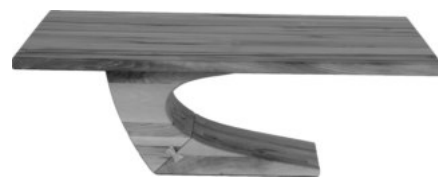

Tische - 0905 - 0906 - 0908

Modell 0905 97 - höhenverstellbar -

97 AXX 57 Kernbuche
97 AXX 58 Wildeiche

Maße B/T/H: 85 / 85 / 32-65 cm

Modell 0906 97 - höhenverstellbar -

97 AXX 57 Kernbuche
97 AXX 58 Wildeiche

Maße B/T/H: 117 / 68 / 32-65 cm

Modell 0908 96

- Tischplatte Holz -

96 AXX 44/617 Sumpfeiche

96 BXX 44/617 Antikeiche

- Tischplatte Glas -

96 CXX 44/617 Antikeiche

96 DXX 44/617 Sumpfeiche

Maße B/T/H: 120 / 70 / 40 cm

Tische - 0909 - 0915 - 0916

Modell 0909 96

96 AXX 44/617 Sumpfeiche

96 BXX 44/617 Antikeiche

Maße B/T/H: 115 / 75 / 38 cm

Modell 0915

- höhenverstellbar -
- mit versenkten Rollen -
- Säule verchromt -
- mit drehbarer Tischplatte -