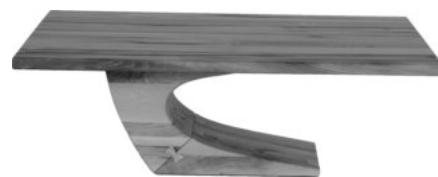

Modell 0908 96

- Tischplatte Holz -

96 AXX 44/617 Sumpfeiche

96 BXX 44/617 Antikeiche