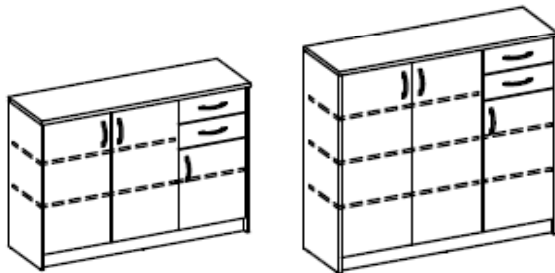

Möbel LETZ

Finden und Wohlfühlen

Typenplan

Optimus von BEGA Consult - Kommode 38-002-27 Buche

Wichtiger Hinweis für Sie

Etwaige Hinweise des Herstellers in dieser Produktinformation, die sich auf die Gewährleistung beziehen, haben für Sie keinerlei Bindungswirkung und können von Ihnen ignoriert werden. Ihre gesetzlichen Gewährleistungsrechte als Verbraucher uns gegenüber, als Ihrem Verkäufer, werden dadurch in keiner Weise berührt oder eingeschränkt. Sie können sich wegen aller Mängel jederzeit an uns wenden. Darüber hinaus gehende Herstellergarantien bleiben natürlich unberührt.

Möbel Letz GmbH
Am Gewerbepark 11
06895 Zahna-Elster

Tel.: 035383 - 6018 50

Fax.: 035383 - 6018 17

OPTIMUS

- 17 Weiß
- 27 Buche NB
- 66 Eiche Sonoma NB
- D5 Beton/Weiß

OPTIMUS Kommoden

- 17 Weiß
- 27 Buche NB
- 66 Eiche Sonoma NB
- D5 Beton/Weiß

Modellübersicht

Art.Nr.	38-001-..	38-002-..
	Kommode 1	Kommode 2 hoch
	2 Türen	2 Türen
	2 E-Böden	3 E-Böden
B/H/T ca.	74 x 86 x 35 cm	74 x 112 x 35 cm

Art.Nr.	38-003-..	38-004-..
	Kommode 3	Kommode 4 hoch
	2 Türen, 2 SK	2 Türen, 2 SK
	3 kleine E-Böden	5 kleine E-Böden
B/H/T ca.	74 x 86 x 35 cm	74 x 112 x 35 cm